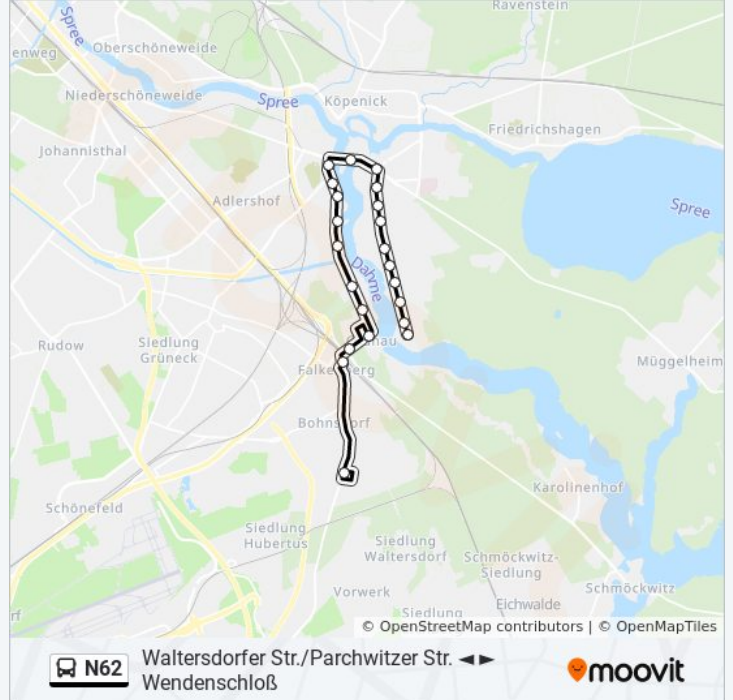

## Bus Linie N62 Info

**Richtung:** Waltersdorfer Str./Parchwitzer Str.

**Stationen:** 22

**Fahrtdauer:** 26 Min

**Linien Informationen:**

Wassersportallee

S Grünau

S Grünau

Waltersdorfer Str./Parchwitzer Str.

### Richtung: Wendenschloß

24 Haltestellen

[LINIENPLAN ANZEIGEN](#)

Waltersdorfer Str./Parchwitzer Str.

Reihersteg

Eichbuschplatz

Schulzendorfer Str./Parchwitzer Str.

Merkurstr.