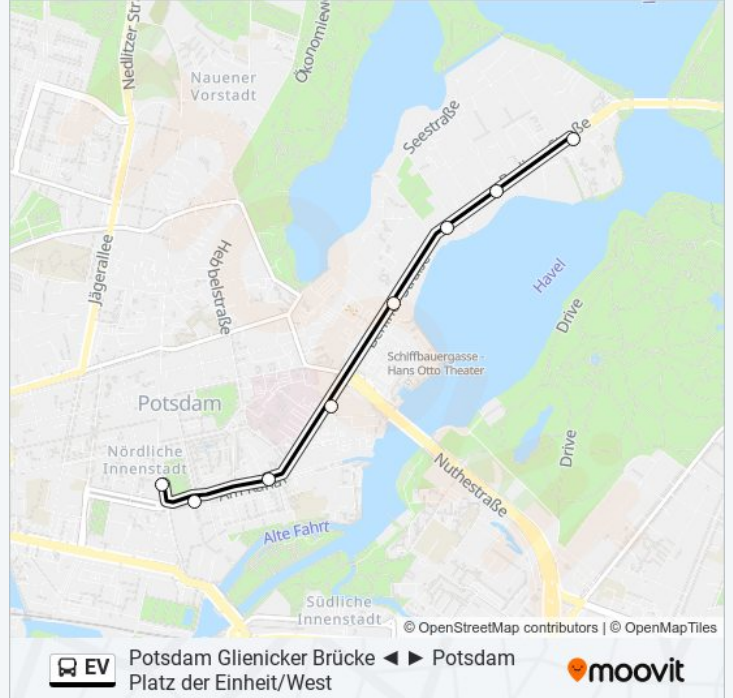

### Richtung: Potsdam Glienicker Brücke

8 Haltestellen

[LINIENPLAN ANZEIGEN](#)

Potsdam Platz Der Einheit/West

Potsdam Platz Der Einheit/Bildungsforum

Potsdam Burgstr./Klinikum

Potsdam Holzmarktstr.

Potsdam Schiffbauergasse/Berliner Str.

Potsdam Mangerstr.

Potsdam Leonardo-Da-Vinci-Str.

Potsdam Glienicker Brücke

### Buslinie EV Info

**Richtung:** Potsdam Glienicker Brücke

**Stationen:** 8

**Fahrtdauer:** 10 Min

**Linien Informationen:**

### Richtung: Potsdam Platz Der Einheit/West

7 Haltestellen

[LINIENPLAN ANZEIGEN](#)

Potsdam Glienicker Brücke

Potsdam Leonardo-Da-Vinci-Str.

Potsdam Mangerstr.

Potsdam Schiffbauergasse/Berliner Str.

Potsdam Holzmarktstr.