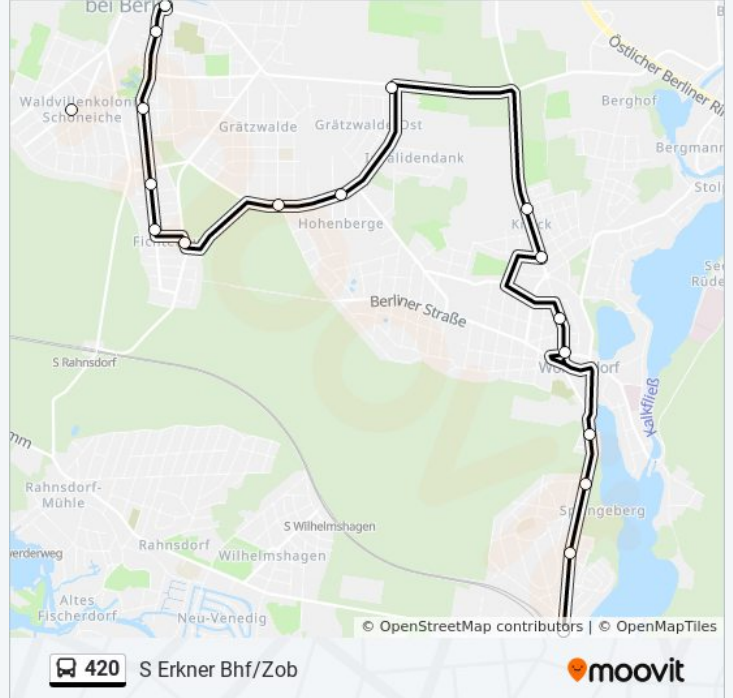

420

S Erkner Bhf/Zob

Im Website-Modus Anzeigen

Die Bus Linie 420 (S Erkner Bhf/Zob) hat 3 Routen

(1) S Erkner Bhf/zob: 04:47 - 21:47(2) S Neuenhagen (b Berlin): 05:36 - 20:36(3) Schöneiche (bei Berlin) dorfaue: 04:06 - 21:06

Verwende Moovit, um die nächste Station der Bus Linie 420 zu finden und um zu erfahren wann die nächste Bus Linie 420 kommt.

Richtung: S Erkner Bhf/Zob

20 Haltestellen

[LINIENPLAN ANZEIGEN](#)

Schöneiche (Bei Berlin) Dorfaue
Schöneiche (Bei Berlin) Miethkestr.
Schöneiche (Bei Berlin) W.-Dehmel-Str.
Schöneiche (Bei Berlin) Goethepark
Schöneiche (Bei Berlin) Lübecker Str.
Schöneiche (Bei Berlin) C.-Zetkin-Str.
Schöneiche (Bei Berlin) Hamburger Str.
Schöneiche (Bei Berlin) Stockholmer Str.
Schöneiche (Bei Berlin) Prager Str.
Schöneiche (Bei Berlin) Kieferndamm
Schöneiche (Bei Berlin) Steinstr.
Schöneiche (Bei Berlin) Jägerstr.
Woltersdorf (Los) Vogelsdorfer Platz
Woltersdorf (Los) Wilhelm-Tell-Platz
Woltersdorf (Los) Schule
Woltersdorf (Los) Rathaus
Woltersdorf (Los) Chausseehaus
Erkner Siedlung
Erkner Woltersdorfer Landstr.
S Erkner Bhf/Zob

Bus Linie 420 Info

Richtung: S Erkner Bhf/Zob

Stationen: 20

Fahrtdauer: 31 Min

Linien Informationen:

Richtung: S Neuenhagen (B Berlin)

20 Haltestellen

[LINIENPLAN ANZEIGEN](#)

- S Erkner Bhf/Zob
- Erkner Woltersdorfer Landstr.
- Erkner Siedlung
- Woltersdorf (Los) Chausseehaus
- Woltersdorf (Los) Rathaus
- Woltersdorf (Los) Berliner Platz
- Woltersdorf (Los) Zu den Eichen
- Schöneiche (Bei Berlin) Steinstr.
- Schöneiche (Bei Berlin) Kieferndamm
- Schöneiche (Bei Berlin) Stockholmer Str.
- Schöneiche (Bei Berlin) Rüdersdorfer Str.
- Schöneiche (Bei Berlin) Lübecker Str. [Endstelle]
- Schöneiche (Bei Berlin) W.-Dehmel-Str.
- Schöneiche (Bei Berlin) Miethkestr.
- Schöneiche (Bei Berlin) Dorfaue
- Schöneiche (Bei Berlin) Florastr.
- Schöneiche (Bei Berlin) Werner-Von-Siemens-Str.
- Schöneiche (Bei Berlin) Freizeitcenter