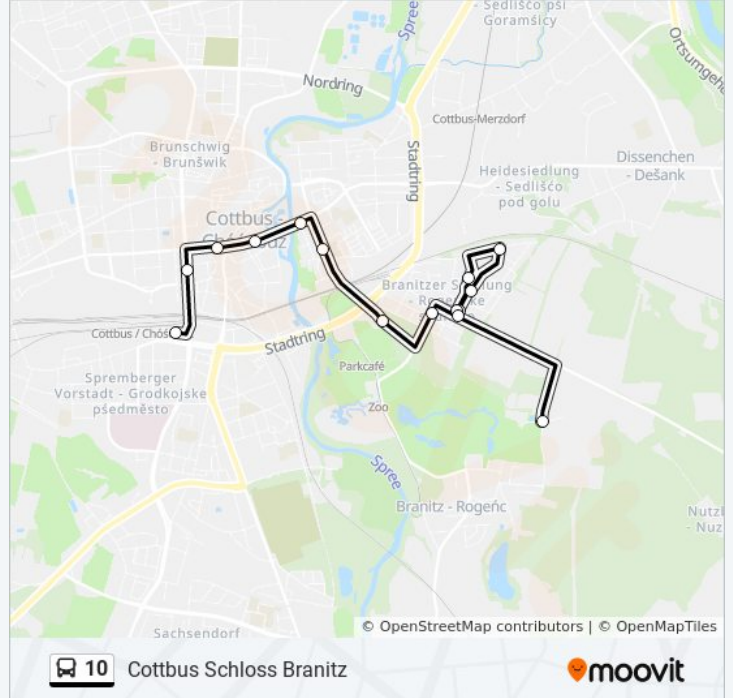

 10

Cottbus Hauptbahnhof

[Im Website-Modus Anzeigen](#)

Die Buslinie 10 (Cottbus Hauptbahnhof) hat 3 Routen

(1) Cottbus Hauptbahnhof: 04:56 - 21:30(2) Cottbus Schloss Branitz: 04:47 - 22:04(3) Cottbus Zum Seebad: 22:19
Verwende Moovit, um die nächste Station der Buslinie 10 zu finden und um zu erfahren wann die nächste Buslinie 10 kommt.

Buslinie 10 Info

Richtung: Cottbus Hauptbahnhof

Stationen: 13

Fahrdauer: 20 Min

Linien Informationen:

Richtung: Cottbus Schloss Branitz

15 Haltestellen

[LINIENPLAN ANZEIGEN](#)

Buslinie 10 Fahrpläne

Abfahrzeiten in Richtung Cottbus Schloss Branitz

Montag	04:47 - 22:04
Dienstag	04:47 - 22:04
Mittwoch	04:47 - 22:04
Donnerstag	04:47 - 22:04
Freitag	04:47 - 22:04
Samstag	07:07 - 22:04
Sonntag	07:07 - 22:04

Buslinie 10 Info

Richtung: Cottbus Schloss Branitz

Stationen: 15

Fahrtdauer: 20 Min

Linien Informationen:

Richtung: Cottbus Zum Seebad

4 Haltestellen

[LINIENPLAN ANZEIGEN](#)