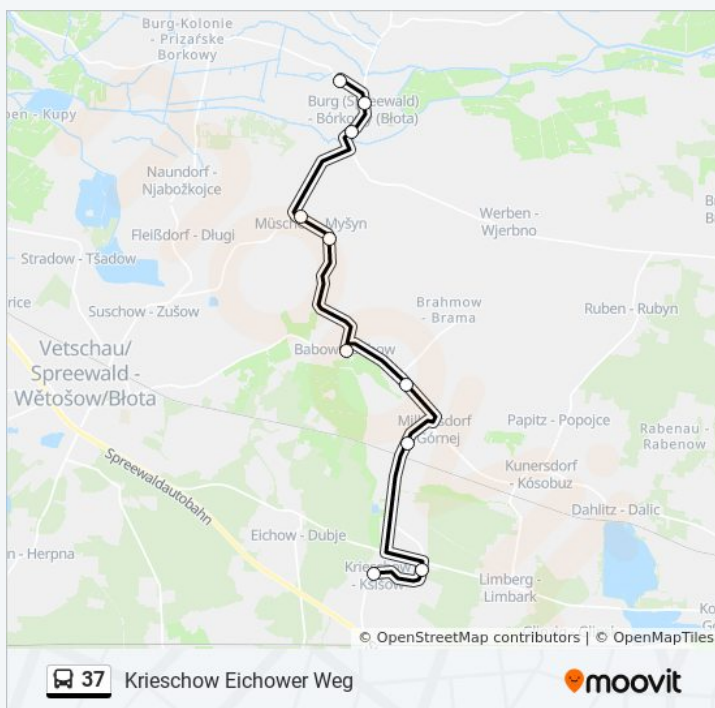

Krieschow Bresendorfer Str.

Krieschow Eichower Weg

Freitag 11:28

Samstag Kein Betrieb

Sonntag Kein Betrieb

Buslinie 37 Info

Richtung: Krieschow Eichower Weg

Stationen: 10

Fahrtdauer: 21 Min

Linien Informationen:

Richtung: Müschchen Wendeplatz

28 Haltestellen

[LINIENPLAN ANZEIGEN](#)

Cottbus Hauptbahnhof

Cottbus Stadtmuseum

Cottbus August-Bebel-Str.