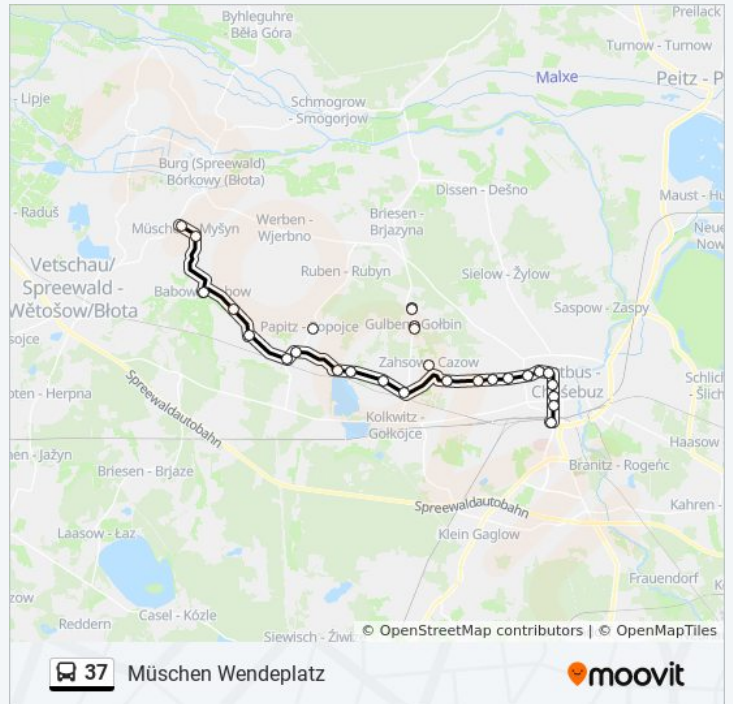

Kunersdorf (Spn) Abzweig Bahnhof

Milkersdorf Gemeindeverwaltung

Milkersdorf Ausbau

Babow

Müschchen Friedhof

Müschchen Wendeplatz

Linien Informationen:

Richtung: Zahsow

7 Haltestellen

[LINIENPLAN ANZEIGEN](#)

Kolkwitz Langosa

Kolkwitz Langosa Berliner Str.

Kolkwitz Schule

Kolkwitz Bahnhof

Kolkwitz Ströbitzer Str.

Kolkwitz Abzweig Nach Zahsow