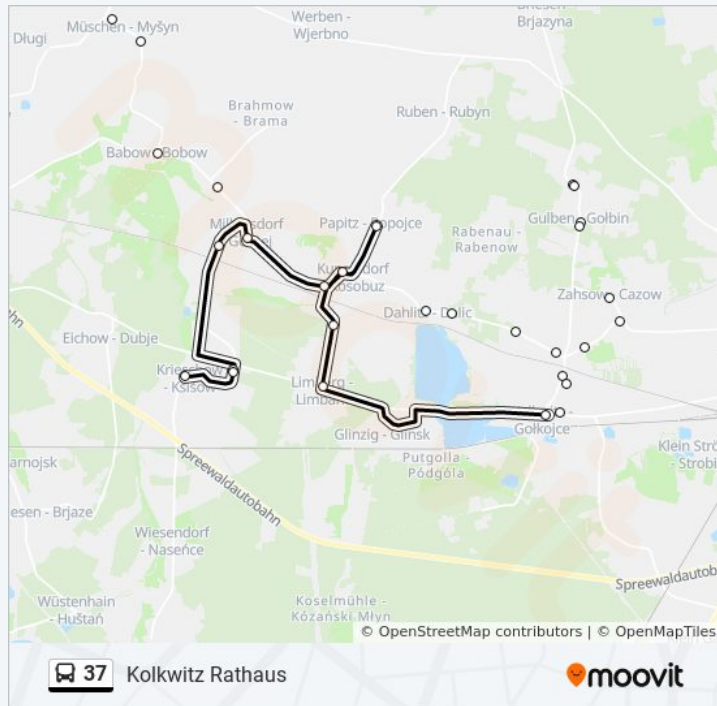

Kolkwitz Schule

Kolkwitz Rathaus

Buslinie 37 Info

Richtung: Kolkwitz Rathaus

Stationen: 32

Fahrdauer: 26 Min

Linien Informationen:

Richtung: Krieschow Eichower Weg