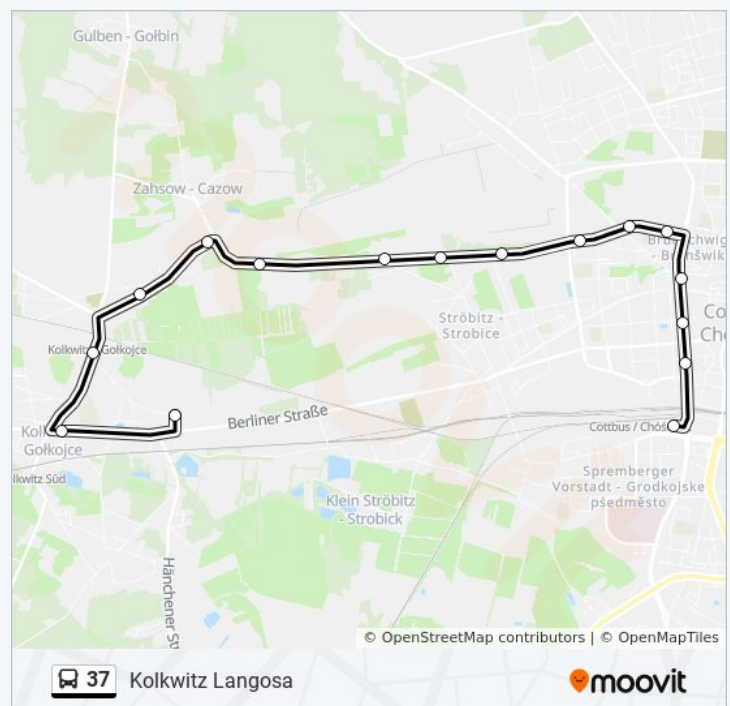

Fahrdauer: 8 Min

Linien Informationen:

Richtung: Kolkwitz Langosa

Buslinie 37 Fahrpläne

16 Haltestellen

[LINIENPLAN ANZEIGEN](#)

Cottbus Hauptbahnhof
Cottbus Stadtmuseum
Cottbus August-Bebel-Str.
Cottbus Stadtverwaltung
Cottbus Universität
Cottbus Papitzer Str.
Cottbus Juri-Gagarin-Str.
Cottbus Geschwister-Scholl-Str.
Cottbus Flugplatzmuseum
Cottbus Quellgrund
Kolkwitz Biohof
Kolkwitz Abzweig Nach Zahsow
Kolkwitz Ströbitzer Str.
Kolkwitz Bahnhof
Kolkwitz Rathaus
Kolkwitz Langosa

Fahrtdauer: 22 Min

Linien Informationen:

Richtung: Kolkwitz Rathaus

32 Haltestellen

[LINIENPLAN ANZEIGEN](#)

Burg Schule
Burg Hotel Bleske
Burg Deutsches Haus
Müschchen Wendeplatz
Müschchen Friedhof

Buslinie 37 Fahrpläne