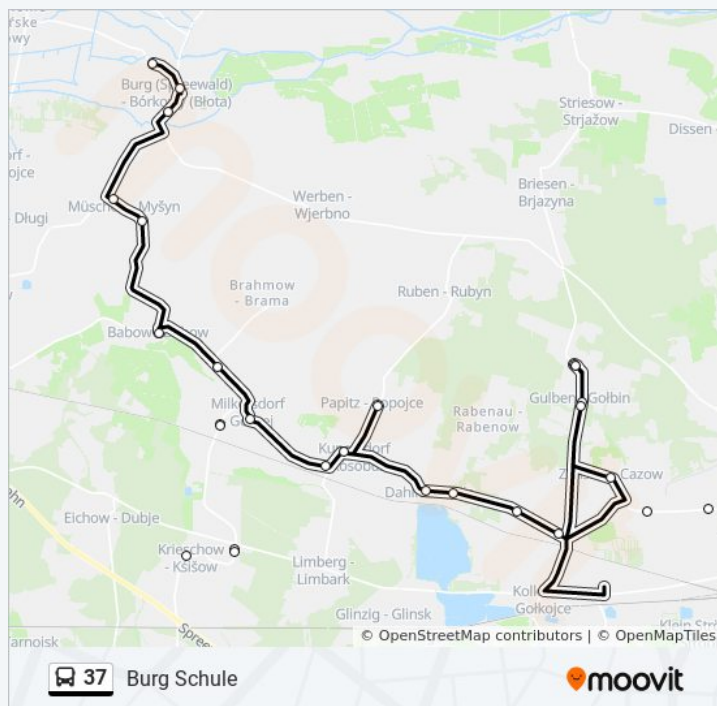

Cottbus Flugplatzmuseum

Cottbus Quellgrund

Kolkwitz Biohof

Zahsow

Gulben Feuerwehrdepot

Gulben Denkmal

Gulben Denkmal

Gulben Feuerwehrdepot

Kolkwitz Papitzer Str.

Kolkwitz Ausbau Nord

Dahlitz Kunersdorfer Str.

Dahlitz An den Teichen

Papitz Kirchstr.

Kunersdorf (Spn) Straße Des Friedens

Kunersdorf (Spn) Abzweig Bahnhof

Milkersdorf Gemeindeverwaltung

Krieschow Vorwerk

Krieschow Bresendorfer Str.

Krieschow Eichower Weg

Krieschow Bresendorfer Str.

Krieschow Vorwerk

Milkersdorf Ausbau

Babow

Müschchen Friedhof

Müschchen Wendeplatz

Burg Deutsches Haus

Burg Lindenstr.

Burg Schule

Richtung: Burg Schule

Stationen: 36

Fahrdauer: 40 Min

Linien Informationen:

Richtung: Cottbus Hauptbahnhof

39 Haltestellen

[LINIENPLAN ANZEIGEN](#)

Burg Hotel Bleske

Buslinie 37 Fahrpläne

Abfahrzeiten in Richtung Cottbus Hauptbahnhof

Montag	05:05 - 15:00

Dienstag	05:05 - 15:00