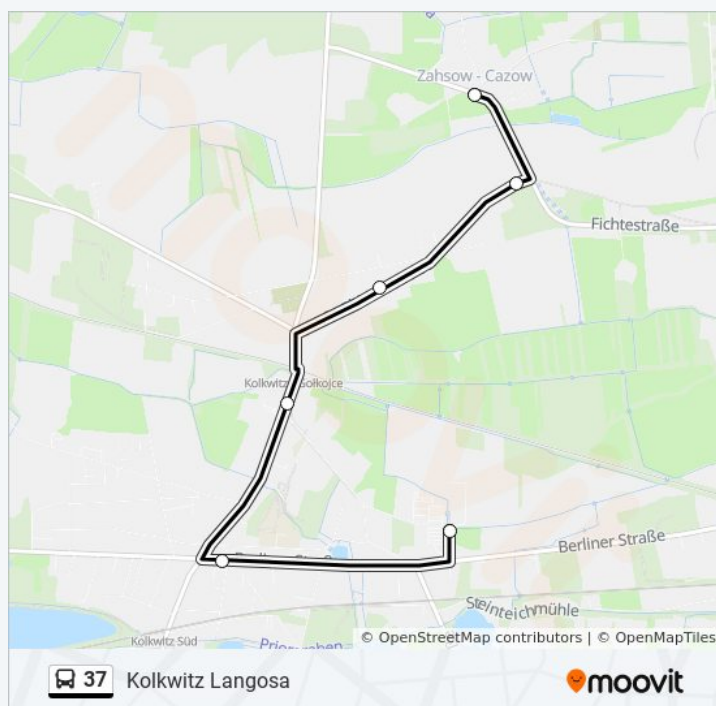

Fahrdauer: 8 Min

Linien Informationen:

Richtung: Kolkwitz Langosa

Buslinie 37 Fahrpläne

16 Haltestellen

[LINIENPLAN ANZEIGEN](#)

Cottbus Hauptbahnhof
Cottbus Stadtmuseum
Cottbus August-Bebel-Str.
Cottbus Stadtverwaltung
Cottbus Universität
Cottbus Papitzer Str.
Cottbus Juri-Gagarin-Str.
Cottbus Geschwister-Scholl-Str.
Cottbus Flugplatzmuseum
Cottbus Quellgrund
Kolkwitz Biohof
Kolkwitz Abzweig Nach Zahsow
Kolkwitz Ströbitzer Str.
Kolkwitz Bahnhof
Kolkwitz Rathaus
Kolkwitz Langosa