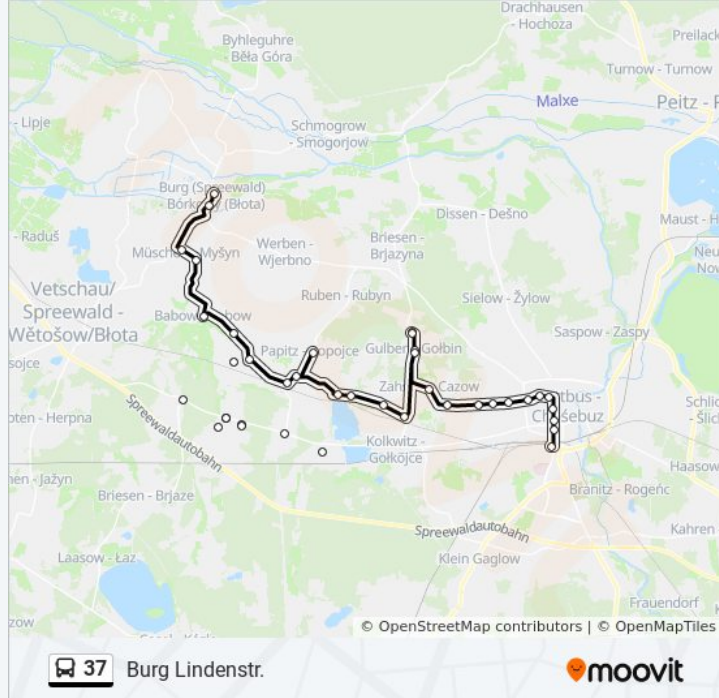

Glinzig Brückengasse

Limberg Gasthaus

Krieschow Bresendorfer Str.

Krieschow Eichower Weg

Krieschow Bresendorfer Str.

Krieschow Abzweig

Eichow Rasthof

Krieschow Abzweig

Krieschow Vorwerk

Milkersdorf Gemeindeverwaltung

Milkersdorf Ausbau

Babow

Müschchen Friedhof

Müschchen Wendeplatz

Burg Deutsches Haus

Burg Lindenstr.

Richtung: Burg Schule

36 Haltestellen

[LINIENPLAN ANZEIGEN](#)

Cottbus Hauptbahnhof

Cottbus Stadtmuseum

Cottbus August-Bebel-Str.

Cottbus Stadtverwaltung

Cottbus Universität