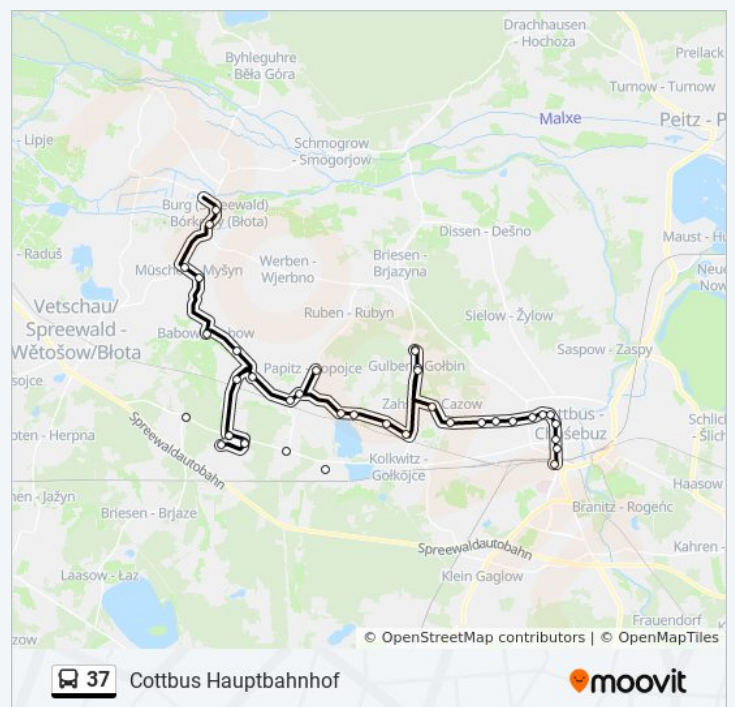

Samstag

07:03 - 23:03

Sonntag

07:03 - 23:03

Buslinie 37 Info

Richtung: Cottbus Hauptbahnhof

Stationen: 39

Fahrdauer: 50 Min

Linien Informationen:

Cottbus Universität

Cottbus Stadtverwaltung

Cottbus August-Bebel-Str.

Cottbus Stadtmuseum

Cottbus Hauptbahnhof

Richtung: Kolkwitz Langosa

6 Haltestellen