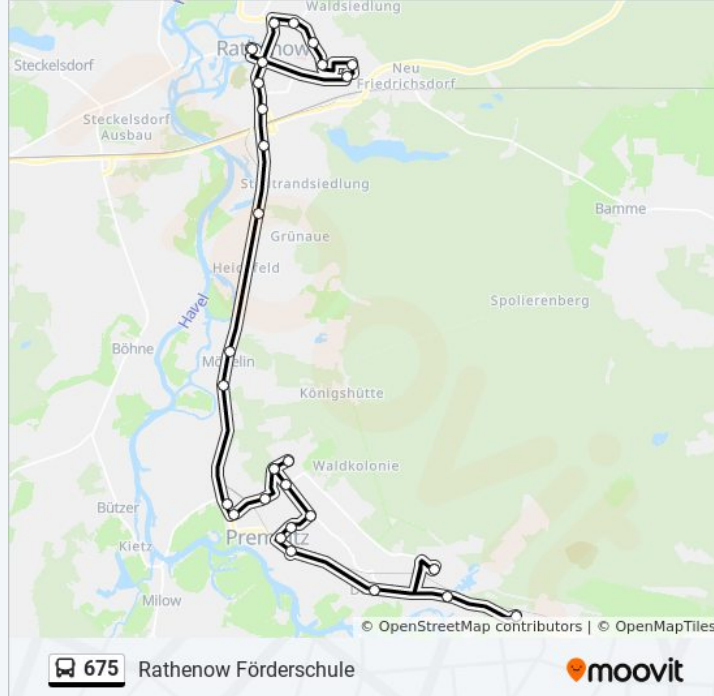

Bus Linie 675 Info

Richtung: Rathenow Förderschule

Stationen: 28

Fahrdauer: 48 Min

Linien Informationen:

Rathenow Große Milower Str.

Rathenow Weinberg

Rathenow Fehrbelliner Str.

Rathenow Ruppiner Str.

Rathenow Karl-Marx-Platz

Rathenow Feierabendallee

Rathenow Fontanestr.

Rathenow Bruno-Hans-Bürgel-Schule

Rathenow Bruno-Baum-Ring

Rathenow Förderschule

Richtung: Rathenow Märkischer Platz

16 Haltestellen

[LINIENPLAN ANZEIGEN](#)

Premnitz Oberschule

Premnitz Ernst-Thälmann-Str.

Premnitz Bergstr./Gartenstr.

Premnitz Hauptstr.

Mögeln Birkenweg

Mögeln Platz Der Jugend

Mögeln Siedlung

Mögeln Döberitzer Str.

Mögeln Birkenweg

Mögeln Bahnhof

Rathenow am Hafen

Rathenow Feldschlößchen

Rathenow Große Milower Str.

Rathenow Weinberg