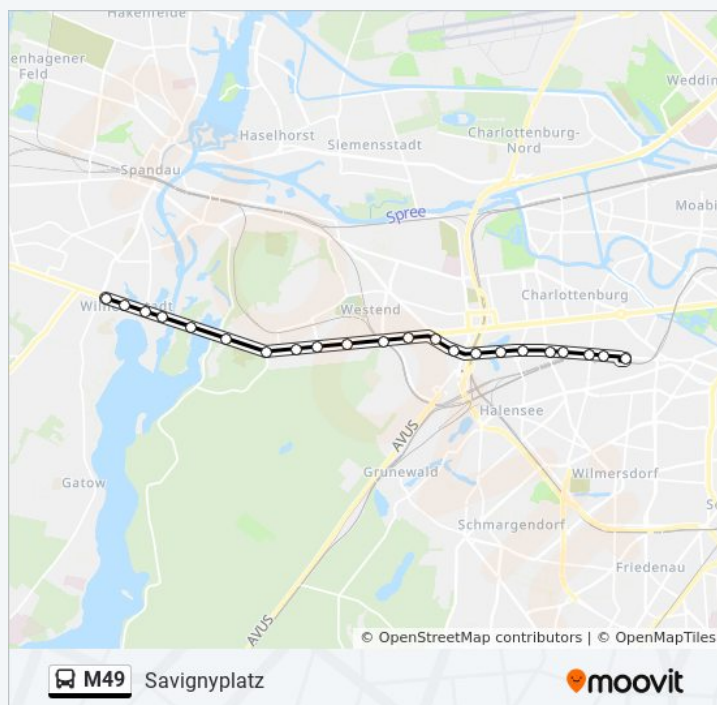

### Buslinie M49 Info

**Richtung:** Reimerweg

**Stationen:** 33

**Fahrtdauer:** 42 Min

**Linien Informationen:**

**Richtung: Savignyplatz**

22 Haltestellen

[LINIENPLAN ANZEIGEN](#)

### Buslinie M49 Info

**Richtung:** Savignyplatz

**Stationen:** 22

**Fahrdauer:** 30 Min

**Linien Informationen:**

Buslinie M49 Offline Fahrpläne und Netzkarten stehen auf moovitapp.com zur Verfügung. Verwende den [Moovit App](#), um Live Bus Abfahrten, Zugfahrpläne oder U-Bahn Fahrplanzeiten zu sehen, sowie Schritt für Schritt Wegangaben für alle öffentlichen Verkehrsmittel in Berlin - Brandenburg zu erhalten.