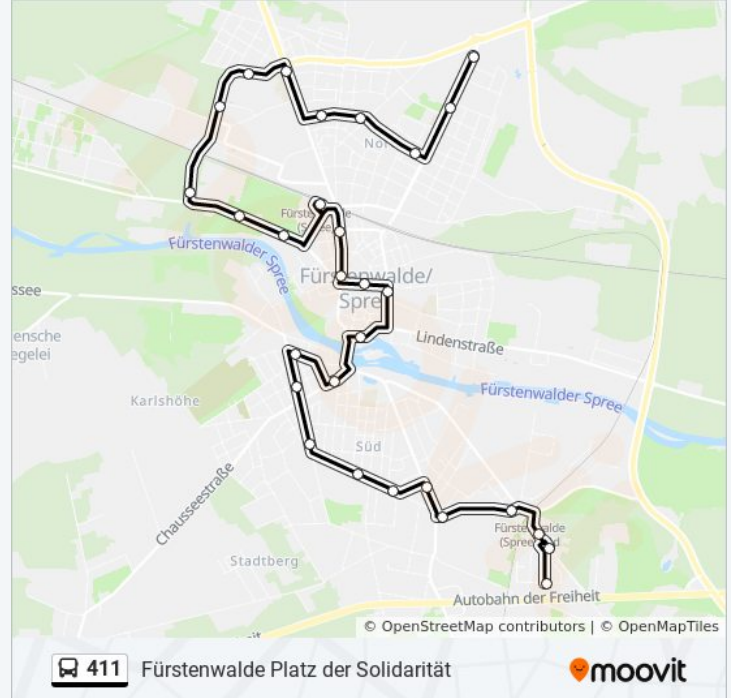

Richtung: Fürstenwalde Einkaufszentrum Nord

36 Haltestellen

[LINIENPLAN ANZEIGEN](#)

- Fürstenwalde Platz Der Solidarität
- Fürstenwalde Siedlung
- Fürstenwalde Spree-Campus
- Fürstenwalde Süd Bhf
- Fürstenwalde Bahnhofstr.
- Fürstenwalde Goethestr.
- Fürstenwalde Paul-Frost-Ring
- Fürstenwalde Fliederweg
- Fürstenwalde An Der Kohlenbahn
- Fürstenwalde Grüner Grund
- Fürstenwalde Grenzstr.
- Fürstenwalde Buchenweg
- Rauen Westend
- Fürstenwalde Alexisstr.
- Fürstenwalde E.-Weinert-Str.
- Fürstenwalde Lotichiusstr.
- Fürstenwalde Friedhof
- Fürstenwalde Lotichiusstr.
- Fürstenwalde E.-Weinert-Str.
- Fürstenwalde Rauener Str.
- Fürstenwalde Wassergasse

Buslinie 411 Info

Richtung: Fürstenwalde Einkaufszentrum Nord

Stationen: 36

Fahrdauer: 44 Min

Linien Informationen:

Fürstenwalde Geschwister-Scholl-Str.

Fürstenwalde Stadtzentrum

Fürstenwalde am Stern

Fürstenwalde Seelower Str.

Fürstenwalde Bahnhof

Fürstenwalde Hegelstr.

Fürstenwalde Rotkehlchenweg

Fürstenwalde Weinberggrund

Fürstenwalde R.-Soland-Ring

Fürstenwalde Dr.-Goltz-Str.

Fürstenwalde Ärztehaus Nord

Fürstenwalde Große Freizeit

Fürstenwalde Freizeitbad

Fürstenwalde Einkaufszentrum Nord

Fürstenwalde Einkaufszentrum Nord

Richtung: Fürstenwalde Platz Der Solidarität

35 Haltestellen

[LINIENPLAN ANZEIGEN](#)