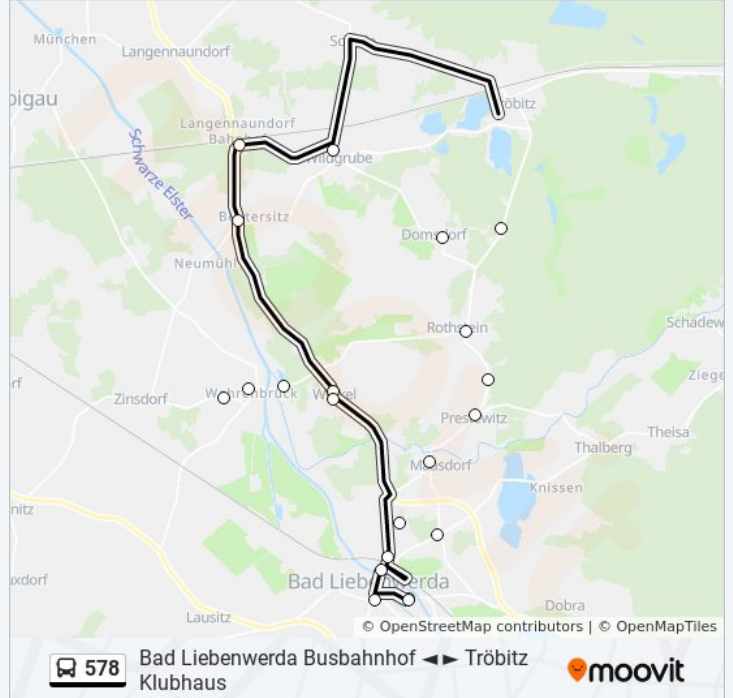

578

Bad Liebenwerda Busbahnhof ◀ ▶ Wahrenbrück  
Schule

Hol Dir Die App

Die Buslinie 578 (Bad Liebenwerda Busbahnhof ◀ ▶ Wahrenbrück Schule) hat 5 Routen

(1) Bad Liebenwerda Busbahnhof: 11:30 - 16:00(2) Bad Liebenwerda Südring: 14:28(3) Tröbitz Klubhaus: 06:22(4)

Wahrenbrück Friedensstr.: 05:48(5) Wahrenbrück Schule: 11:09

Verwende Moovit, um die nächste Station der Buslinie 578 zu finden und um zu erfahren wann die nächste Buslinie 578 kommt.

**Richtung: Bad Liebenwerda Busbahnhof**

20 Haltestellen

[LINIENPLAN ANZEIGEN](#)

Wahrenbrück Schule  
Wahrenbrück Friedensstr.  
Wahrenbrück Kleiner Spreewald  
Winkel Hauptstr. (B 101)  
Winkel Feuerwache  
Beutersitz Dresdener Str.  
Beutersitz Bahnhof/Wildgruber Str.  
Wildgrube Gasthaus  
Domsdorf (Ee) Gasthaus  
Domsdorf (Ee) Kumpelklause  
Rothstein Hauptstr.  
Prestewitz Siedlung  
Prestewitz Gasthaus  
Maasdorf Natourem  
Bad Liebenwerda Kreuzung  
Bad Liebenwerda Oberschule  
Bad Liebenwerda Berliner Str.  
Bad Liebenwerda Bahnhofstr.  
Bad Liebenwerda Südring  
Bad Liebenwerda Busbahnhof

**Buslinie 578 Info****Richtung:** Bad Liebenwerda Busbahnhof**Stationen:** 20**Fahrdauer:** 36 Min**Linien Informationen:**