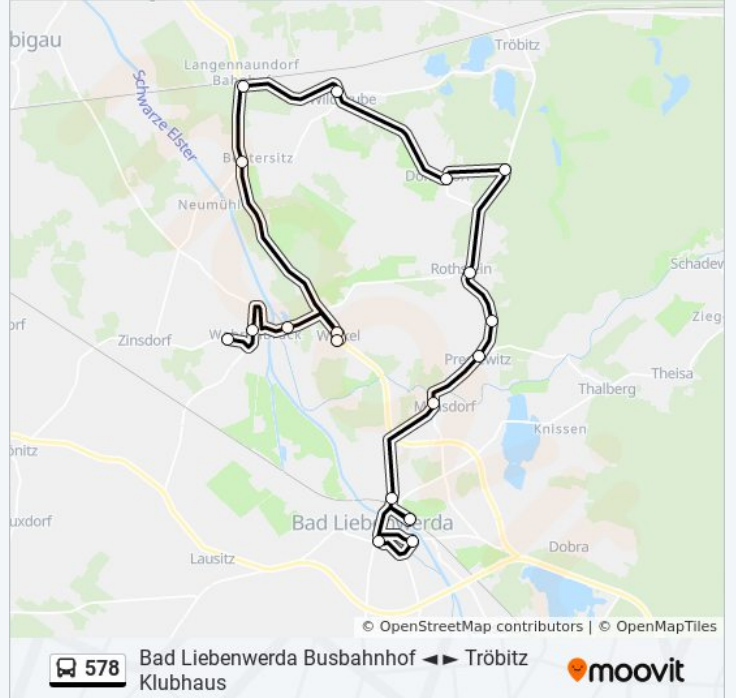

**Buslinie 578 Info****Richtung:** Bad Liebenwerda Busbahnhof**Stationen:** 20**Fahrdauer:** 36 Min**Linien Informationen:**

## Richtung: Bad Liebenwerda Südring

18 Haltestellen

[LINIENPLAN ANZEIGEN](#)

Wahrenbrück Schule  
 Wahrenbrück Friedensstr.  
 Wahrenbrück Kleiner Spreewald  
 Winkel Hauptstr. (B 101)  
 Winkel Feuerwache  
 Beutersitz Dresdener Str.  
 Beutersitz Bahnhof/Wildgruber Str.  
 Wildgrube Gasthaus  
 Domsdorf (Ee) Gasthaus  
 Domsdorf (Ee) Kumpelklause  
 Rothstein Hauptstr.  
 Prestewitz Siedlung  
 Prestewitz Gasthaus  
 Maasdorf Natourem  
 Bad Liebenwerda Berliner Str.  
 Bad Liebenwerda, Bahnhof  
 Bad Liebenwerda Busbahnhof  
 Bad Liebenwerda Südring

## Buslinie 578 Fahrpläne

Abfahrzeiten in Richtung Bad Liebenwerda Südring

Montag	14:28
Dienstag	14:28
Mittwoch	Kein Betrieb
Donnerstag	14:28
Freitag	14:28
Samstag	Kein Betrieb
Sonntag	Kein Betrieb

## Buslinie 578 Info

**Richtung:** Bad Liebenwerda Südring

**Stationen:** 18

**Fahrdauer:** 36 Min

**Linien Informationen:**