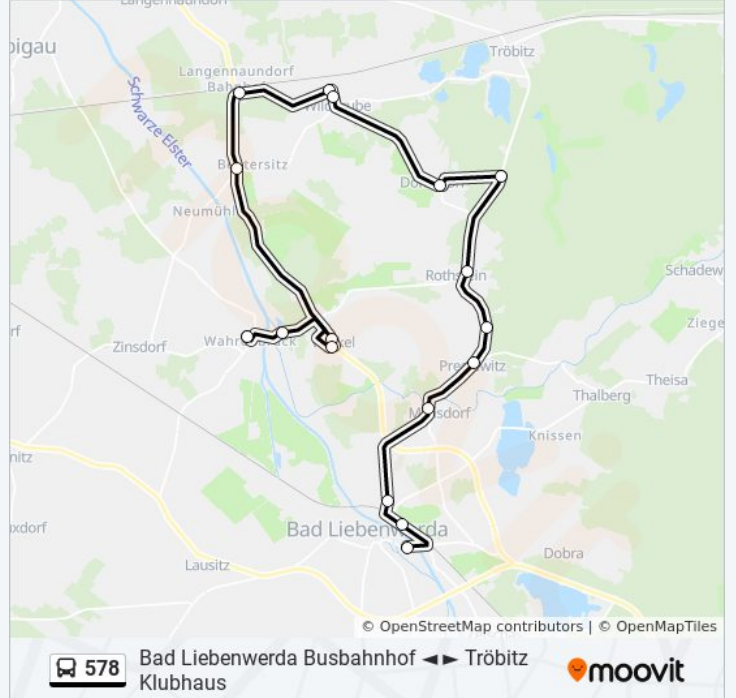

Wahrenbrück Friedensstr.: 05:48(5) Wahrenbrück Schule: 11:09

Verwende Moovit, um die nächste Station der Buslinie 578 zu finden und um zu erfahren wann die nächste Buslinie 578 kommt.

**Richtung: Bad Liebenwerda Busbahnhof**

Wahrenbrück Friedensstr.

**Buslinie 578 Fahrpläne**

Abfahrzeiten in Richtung Wahrenbrück Friedensstr.

Montag	05:48
Dienstag	05:48
Mittwoch	Kein Betrieb
Donnerstag	05:48
Freitag	05:48
Samstag	Kein Betrieb
Sonntag	Kein Betrieb

**Buslinie 578 Info**

**Richtung:** Wahrenbrück Friedensstr.

**Stationen:** 17

**Fahrdauer:** 37 Min

**Linien Informationen:**

### Richtung: Wahrenbrück Schule

8 Haltestellen

[LINIENPLAN ANZEIGEN](#)

- Bad Liebenwerda Südring
- Bad Liebenwerda Busbahnhof
- Bad Liebenwerda Bahnhof
- Bad Liebenwerda Berliner Str.
- Winkel Hauptstr. (B 101)
- Wahrenbrück Kleiner Spreewald
- Wahrenbrück Friedensstr.
- Wahrenbrück Schule