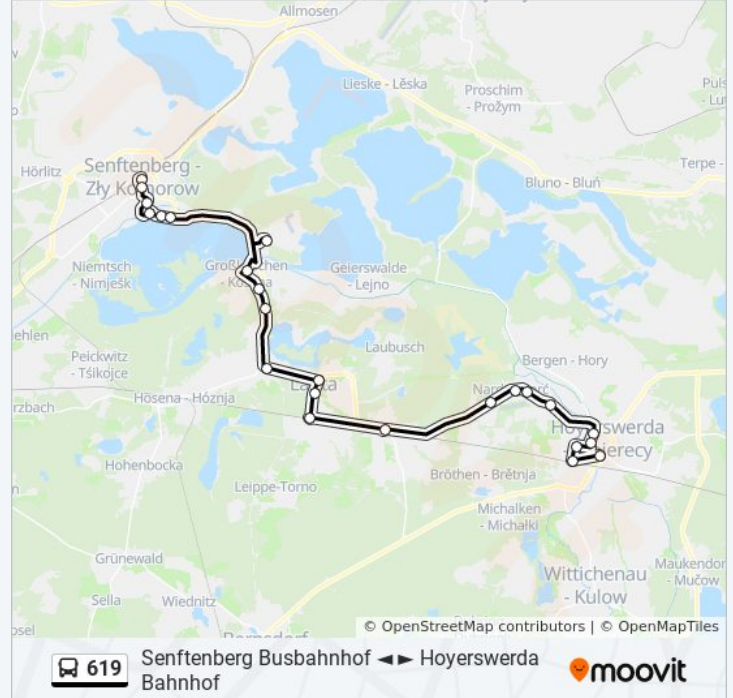

Buchwalde Kleinkoschener Str.

Buchwalde Dr.-Lehmann-Str.

Senftenberg Tierpark

Senftenberg Schlosspark

Senftenberg Theaterpassage

Senftenberg Busbahnhof

Buslinie 619 Offline Fahrpläne und Netzkarten stehen auf moovitapp.com zur Verfügung. Verwende den [Moovit App](https://moovitapp.com), um Live Bus Abfahrten, Zugfahrpläne oder U-Bahn Fahrplanzeiten zu sehen, sowie Schritt für Schritt Wegangaben für alle öffentlichen Verkehrsmittel in Berlin - Brandenburg zu erhalten.

[Über Moovit](#) • [MaaS Lösungen](#) • [Unterstützte Länder](#) • [Mooviter Community](#)

© 2023 Moovit - Alle Rechte vorbehalten

Siehe Live Ankunftszeiten