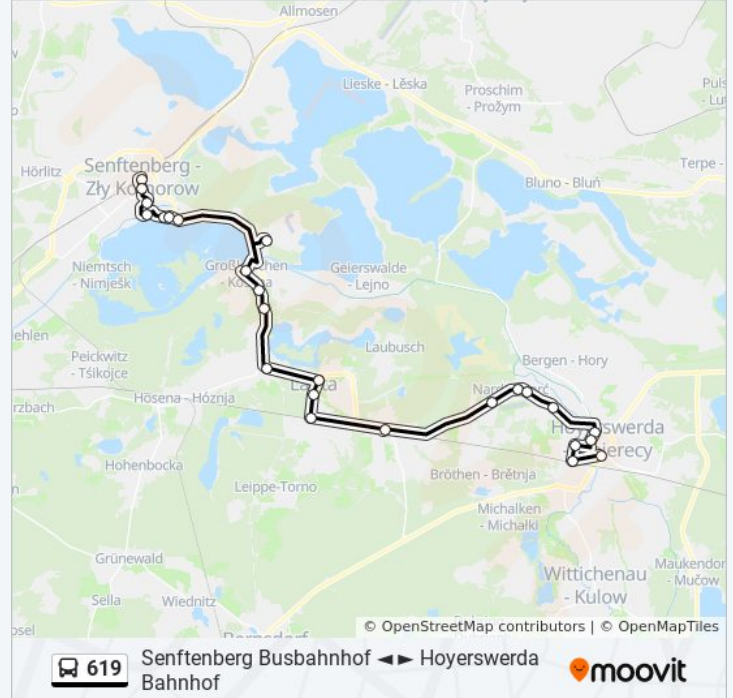

Nardt Abzw. Neuwiese

Hoyerswerda Gewerbegebiet Nardt

Hoyerswerda Kolpingstr.

Hoyerswerda Kastanienhof

Hoyerswerda Schulstr.

Hoyerswerda Bahnhof

Hoyerswerda Behördenpark

Richtung: Lauta Dorf

12 Haltestellen

[LINIENPLAN ANZEIGEN](#)

Senftenberg Busbahnhof

Senftenberg Theaterpassage

Senftenberg Schlosspark

Senftenberg Tierpark

Buchwalde Dr.-Lehmann-Str.

Buchwalde Kleinkoschener Str.