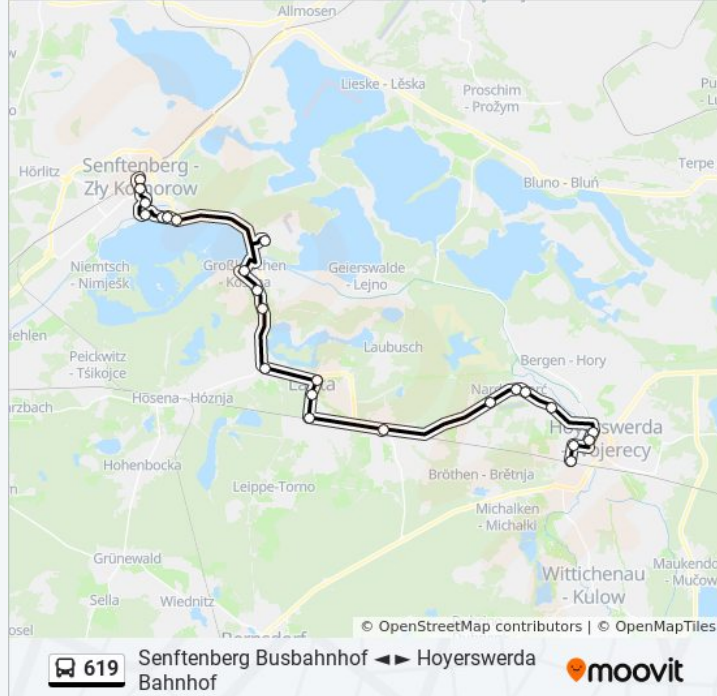

Verwende Moovit, um die nächste Station der Buslinie 619 zu finden und um zu erfahren wann die nächste Buslinie 619 kommt.

Richtung: Hoyerswerda Bahnhof

24 Haltestellen

[LINIENPLAN ANZEIGEN](#)

Senftenberg Busbahnhof
Senftenberg Theaterpassage
Senftenberg Schlosspark
Senftenberg Tierpark
Buchwalde Dr.-Lehmann-Str.
Buchwalde Kleinkoschener Str.
Buchwalde Strand
Kleinkoschen Gasthaus
Großkoschen Gasthaus
Großkoschen Dresdener Str.
Großkoschen Siedlung
Lauta Dorf
Lauta Rettungswache
Lauta Mittelstr.
Lauta Bahnhof
Schwarzkollm Bahnhof
Nardt Feuerweherschule
Nardt Gemeindeverwaltung
Nardt Abzw. Neuwiese
Hoyerswerda Gewerbegebiet Nardt

Buslinie 619 Info

Richtung: Hoyerswerda Bahnhof

Stationen: 24

Fahrtdauer: 52 Min

Linien Informationen:

Hoyerswerda Kolpingstr.

Hoyerswerda Kastanienhof

Hoyerswerda Schulstr.

Hoyerswerda Bahnhof

Richtung: Hoyerswerda Behördenpark

25 Haltestellen

[LINIENPLAN ANZEIGEN](#)

Senftenberg Busbahnhof

Senftenberg Theaterpassage

Senftenberg Schlosspark

Senftenberg Tierpark

Buchwalde Dr.-Lehmann-Str.

Buchwalde Kleinkoschener Str.

Buchwalde Strand

Kleinkoschen Gasthaus

Großkoschen Gasthaus

Großkoschen Dresdener Str.

Großkoschen Siedlung

Lauta Dorf