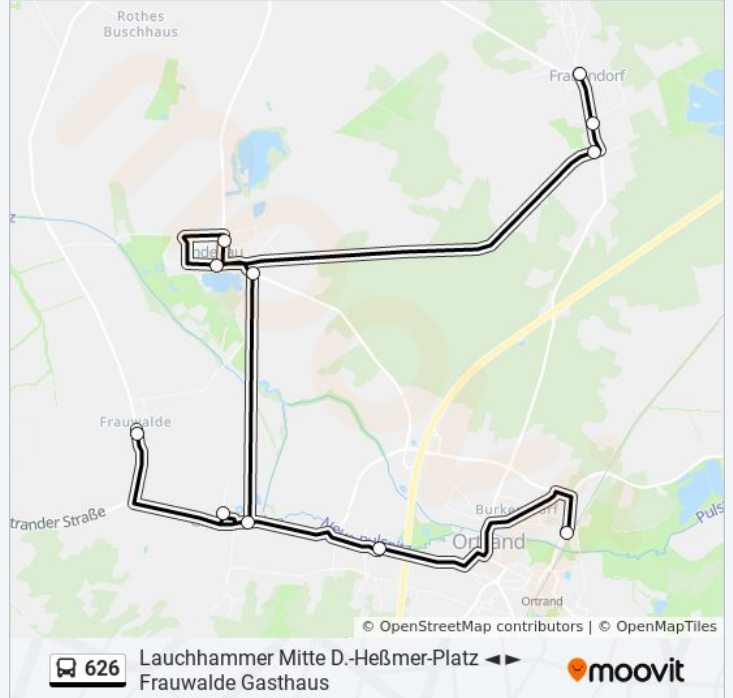

## Richtung: Ortrand Schule

11 Haltestellen

[LINIENPLAN ANZEIGEN](#)

Frauendorf Unterdorf  
 Frauendorf Oberdorf  
 Frauendorf Lindenauer Str.  
 Lindenau Tettauer Str.  
 Lindenau Hauptstr.  
 Lindenau Ortrander Str.  
 Großkmehlen  
 Frauwalde Gasthaus  
 Großkmehlen am Viehweg  
 Kleinkmehlen  
 Ortrand Schule

## Buslinie 626 Info

**Richtung:** Ortrand Schule

**Stationen:** 11

**Fahrdauer:** 34 Min

**Linien Informationen:**