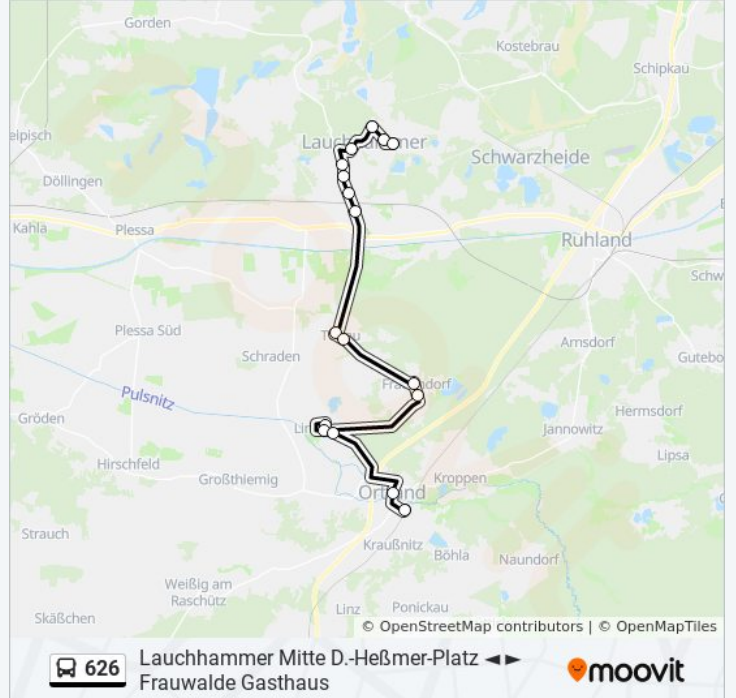

## Buslinie 626 Info

**Richtung:** Ortrand Bahnhof

**Stationen:** 17

**Fahrdauer:** 38 Min

**Linien Informationen:**

### Richtung: Ortrand Bahnhof

5 Haltestellen

[LINIENPLAN ANZEIGEN](#)

Frauwalde Gasthaus

Großkmehlen

Kleinkmehlen

Ortrand Elsterwerdaer Str.

Ortrand Bahnhof