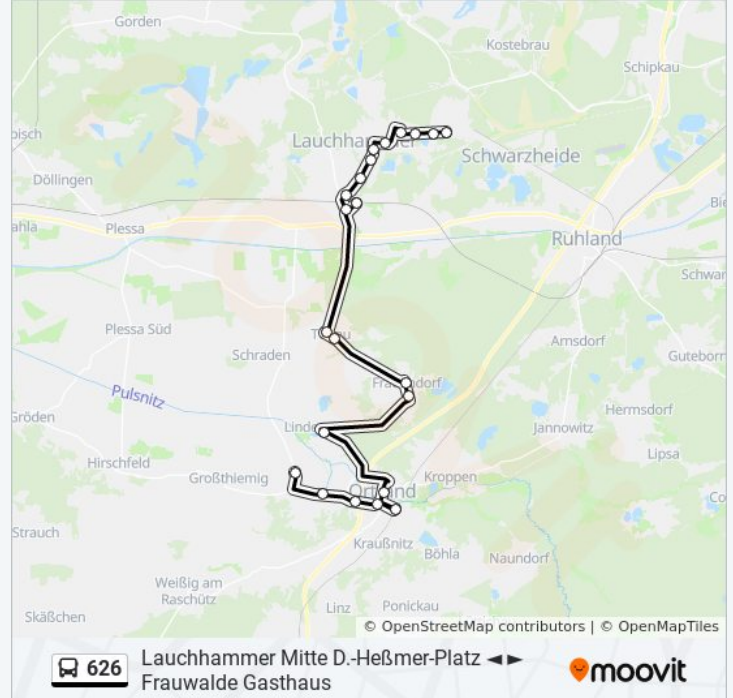

## Buslinie 626 Info

**Richtung:** Lauchhammer Ost Krankenhaus

**Stationen:** 22

**Fahrdauer:** 51 Min

**Linien Informationen:**

Lauchhammer Mitte Gerhart-Hauptmann-Str.

Lauchhammer Mitte Martin-Luther-Str.

Lauchhammer Ost Hochstr.

Lauchhammer Ost Krankenhaus

### Richtung: Lindenau Tettauer Str.

11 Haltestellen

[LINIENPLAN ANZEIGEN](#)

Großmehlen am Viehweg

Kleinkmehlen Oberweg

Frauwalde Gasthaus

Schraden Buschhaus

Schraden Luisenschule