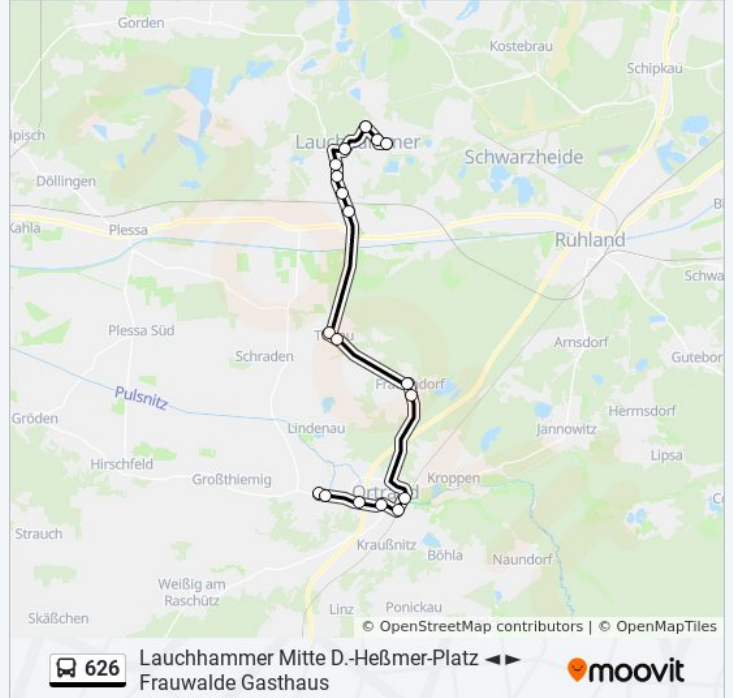

### Richtung: Großmehlen am Viehweg

18 Haltestellen

[LINIENPLAN ANZEIGEN](#)

- Lauchhammer Mitte D.-Heßmer-Platz
- Lauchhammer Mitte Alte Gartenstr.
- Lauchhammer Mitte Heinrich-Zille-Str.
- Lauchhammer West Fabrik 4
- Lauchhammer West Kokerei
- Lauchhammer West Franz-Mehring-Str.
- Lauchhammer West Hammergraben
- Lauchhammer West Berliner Str.
- Tettau Sägewerk
- Tettau Kindergarten
- Frauendorf Unterdorf
- Frauendorf Oberdorf
- Ortrand Schule
- Ortrand Bahnhof
- Ortrand Elsterwerdaer Str.
- Kleinkmehlen
- Großkmehlen
- Großkmehlen am Viehweg

### Buslinie 626 Fahrpläne

Abfahrzeiten in Richtung Großmehlen Am Viehweg

|            |               |
|------------|---------------|
| Montag     | 06:35 - 06:40 |
| Dienstag   | 06:35 - 06:40 |
| Mittwoch   | 06:35 - 06:40 |
| Donnerstag | Kein Betrieb  |
| Freitag    | 06:35 - 06:40 |
| Samstag    | Kein Betrieb  |
| Sonntag    | Kein Betrieb  |

### Buslinie 626 Info

**Richtung:** Großkmehlen am Viehweg

**Stationen:** 18

**Fahrdauer:** 37 Min

**Linien Informationen:**