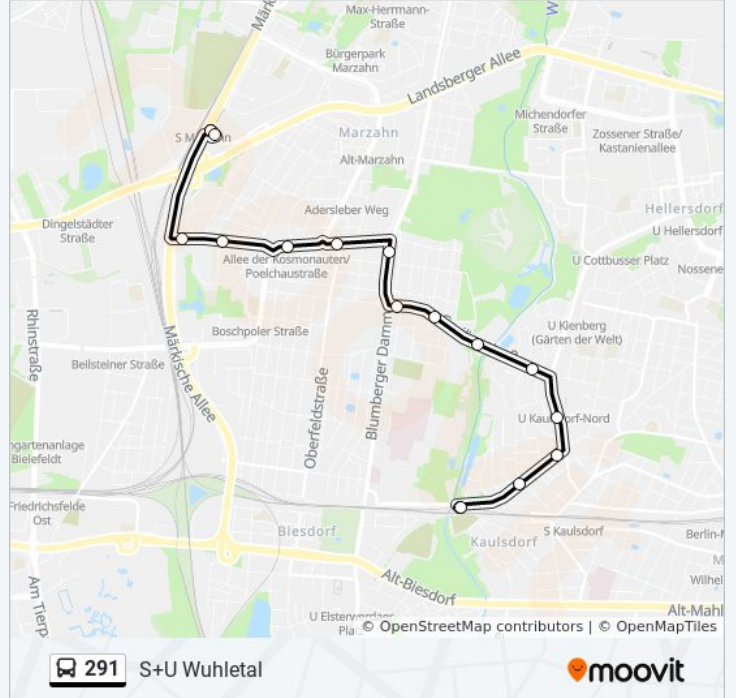

Richtung: S Marzahn

Stationen: 18

Fahrdauer: 20 Min

Linien Informationen:

Richtung: S+U Wuhletal

17 Haltestellen

[LINIENPLAN ANZEIGEN](#)

S Marzahn

S Marzahn

S Marzahn

S Poelchaustr.

Langhoffstr.

Allee Der Kosmonauten/Poelchaustr.

Elisabethstr./Oberfeldstr.

Blumberger Damm/Elisabethstr.

Cecilienstr./Blumberger Damm

Garzauer Str.

Cecilienstr./Wuhle

Tollensestr.

U Kaulsdorf-Nord

Hellersdorfer Str./Gülzower Str.

Gutenbergstr.

S+U Wuhletal

S+U Wuhletal

Buslinie 291 Info

Richtung: S+U Wuhletal

Stationen: 17

Fahrdauer: 21 Min

Linien Informationen:

Buslinie 291 Offline Fahrpläne und Netzkarten stehen auf moovitapp.com zur Verfügung. Verwende den [Moovit App](#), um Live Bus Abfahrten, Zugfahrpläne oder U-Bahn Fahrplanzeiten zu sehen, sowie Schritt für Schritt Wegangaben für alle öffentlichen Verkehrsmittel in Berlin - Brandenburg zu erhalten.