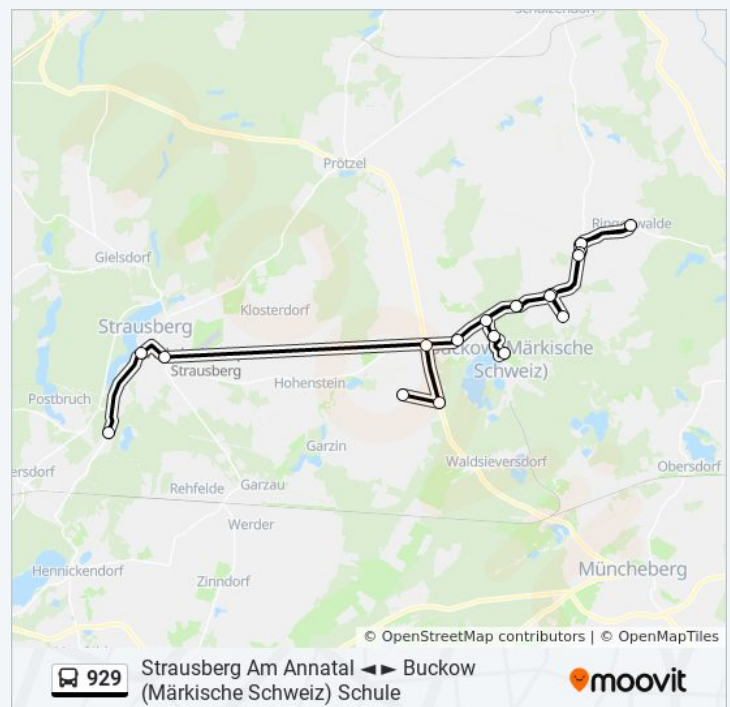

Montag	14:19 - 16:15
Dienstag	14:19 - 16:15

Bollersdorf Höhe
 Bollersdorf Abzweig Buckow
 Pritzhagen Forsthaus
 Pritzhagen Abzweig
 Pritzhagen Dorf
 Reichenberg Mittelstr.
 Reichenberg Kreuzung
 Ringenwalde (Mol) Dorf
 Reichenberg Kreuzung
 Reichenberg Mittelstr.
 Pritzhagen Abzweig
 Pritzhagen Forsthaus
 Bollersdorf Dorf
 Hasenholz Dorf
 Hasenholz Abzweig
 Bollersdorf Kreuzung
 Strausberg Hohensteiner Chaussee
 Strausberg Lustgarten
 Strausberg am Annatal

Mittwoch	14:19 - 16:15
Donnerstag	Kein Betrieb
Freitag	14:19 - 16:15
Samstag	Kein Betrieb
Sonntag	Kein Betrieb

Buslinie 929 Info

Richtung: Strausberg am Annatal

Stationen: 20

Fahrdauer: 61 Min

Linien Informationen: