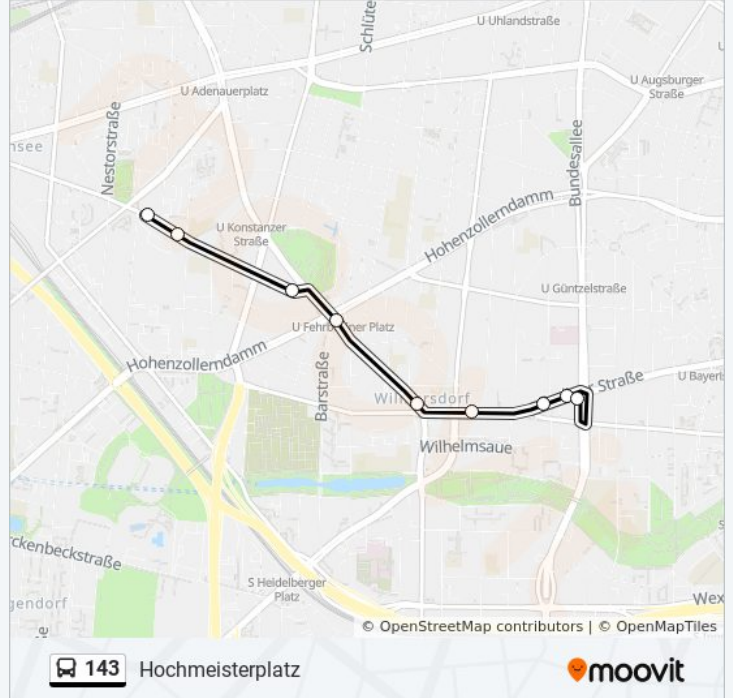

## Richtung: Hochmeisterplatz

9 Haltestellen

[LINIENPLAN ANZEIGEN](#)

U Berliner Str.

U Berliner Str.

Landhausstr.

U Blissestr./Uhlandstr.

U Blissestr.

U Fehrbelliner Platz

Westfälische Str./Konstanzer Str.

Eisenbahnstr.

Hochmeisterplatz

## Buslinie 143 Info

**Richtung:** Hochmeisterplatz

**Stationen:** 9

**Fahrdauer:** 10 Min

**Linien Informationen:**

### Richtung: Insulaner

30 Haltestellen

[LINIENPLAN ANZEIGEN](#)

- Brixplatz
- Brixplatz
- U Neu-Westend
- Hessenallee
- Reichsstr./Kastanienallee
- U Theodor-Heuss-Platz West
- U Theodor-Heuss-Platz Süd
- Messegelände/Zob
- Messegelände/Icc
- Trabener Steg
- Rathenauplatz
- S Halensee
- Joachim-Friedrich-Str./Westfälische Str.
- Hochmeisterplatz
- Eisenzahnstr.
- Westfälische Str./Konstanzer Str.
- U Fehrbelliner Platz
- U Blissestr./Uhlandstr.