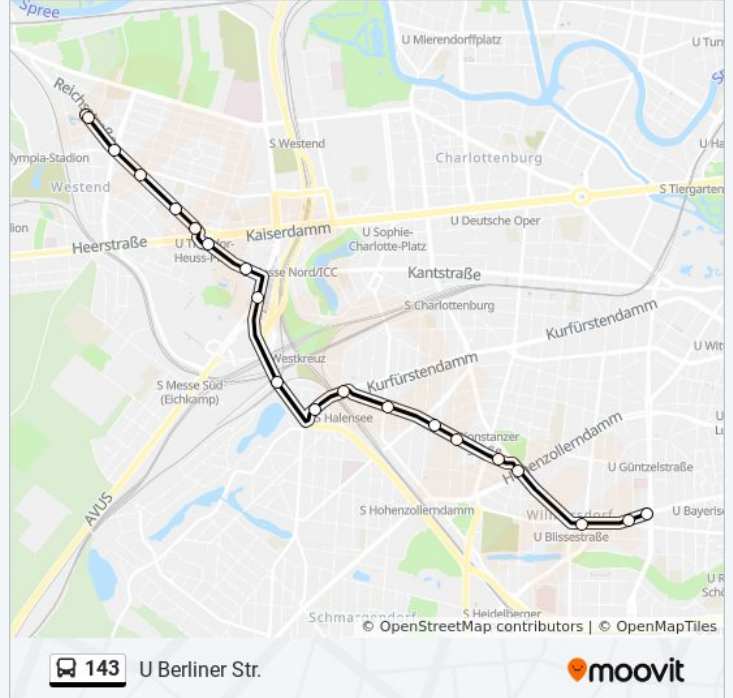

### Richtung: U Berliner Str.

20 Haltestellen

[LINIENPLAN ANZEIGEN](#)

Brixplatz

Brixplatz

U Neu-Westend

Hessenallee

Reichsstr./Kastanienallee

### Buslinie 143 Info

**Richtung:** U Berliner Str.

**Stationen:** 20

**Fahrtdauer:** 23 Min

**Linien Informationen:**

Hochmeisterplatz

Eisenzahnstr.

Westfälische Str./Konstanzer Str.

### Richtung: U Theodor-Heuss-Platz West

6 Haltestellen

[LINIENPLAN ANZEIGEN](#)

Brixplatz

Brixplatz

U Neu-Westend

Hessenallee

Reichsstr./Kastanienallee