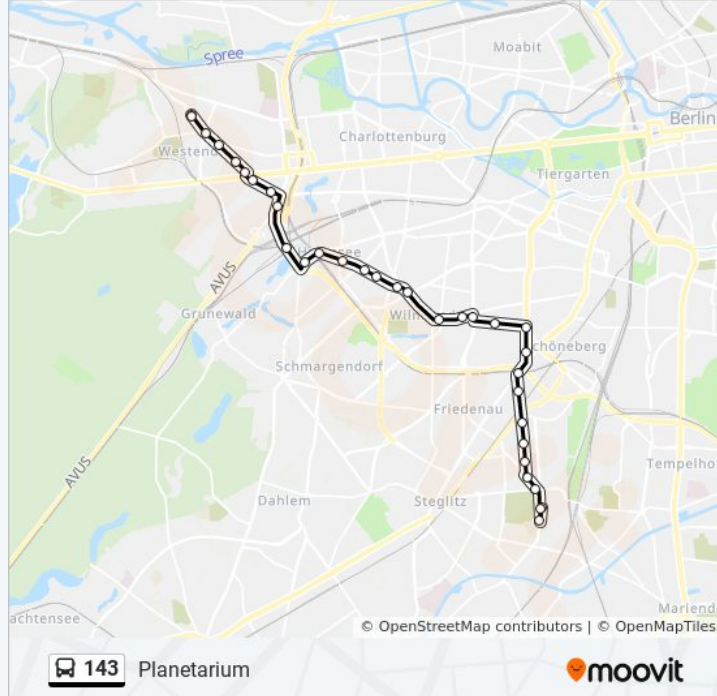

### Buslinie 143 Info

**Richtung:** Planetarium

**Stationen:** 33

**Fahrdauer:** 44 Min

**Linien Informationen:**

U Blissestr./Uhlandstr.

Landhausstr.

U Berliner Str.

Kufsteiner Str.

Rathaus Schöneberg

Heylstr.

S+U Innsbrucker Platz

Ceciliengärten

Rubensstr./S Friedenau

Grazer Platz/Beckerstr.

Auguste-Viktoria-Klinikum

Auguste-Viktoria-Klinikum Süd

Insulaner

Planetarium

Kottesteig

Planetarium

### Richtung: U Berliner Str.

20 Haltestellen

[LINIENPLAN ANZEIGEN](#)

Brixplatz

Brixplatz

U Neu-Westend

Hessenallee

Reichsstr./Kastanienallee