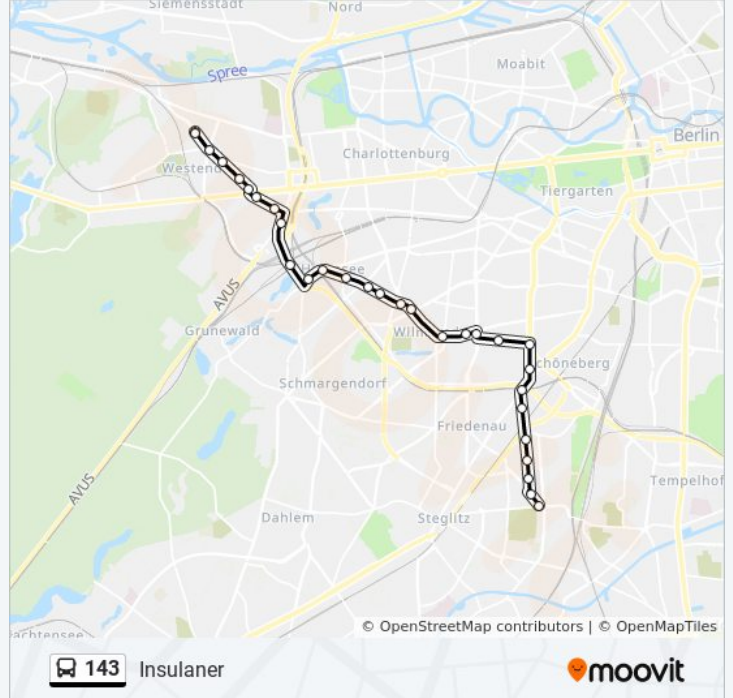

### Buslinie 143 Info

**Richtung:** Insulaner

**Stationen:** 30

**Fahrtdauer:** 41 Min

**Linien Informationen:**

Landhausstr.

U Berliner Str.

Kufsteiner Str.

Rathaus Schöneberg

Heylstr.

S+U Innsbrucker Platz

Ceciliengärten

Rubensstr./S Friedenau

Grazer Platz/Beckerstr.

Auguste-Viktoria-Klinikum

Auguste-Viktoria-Klinikum Süd

### Richtung: Planetarium

33 Haltestellen

[LINIENPLAN ANZEIGEN](#)

Brixplatz

Brixplatz

U Neu-Westend

Hessenallee

Reichsstr./Kastanienallee