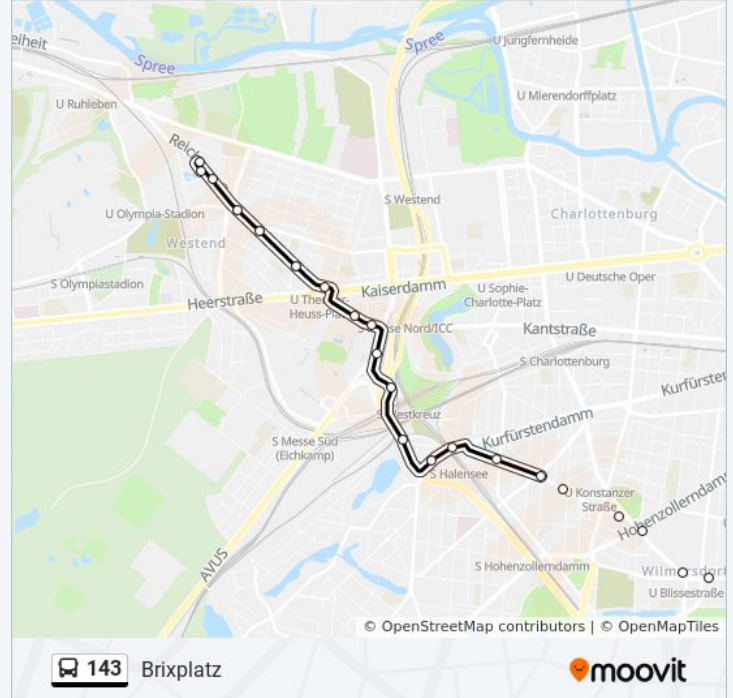

## Buslinie 143 Info

**Richtung:** Brixplatz

**Stationen:** 35

**Fahrdauer:** 29 Min

**Linien Informationen:**

Joachim-Friedrich-Str./Westfälische Str.

S Halensee

Rathenauplatz

Trabener Steg

S Westkreuz

Messegelände/Icc

Messegelände/Zob

Haus Des Rundfunks

U Theodor-Heuss-Platz

Reichsstr./Kastanienallee

Hessenallee

U Neu-Westend

Altenburger Allee

Brixplatz

Brixplatz

## Richtung: Hochmeisterplatz

9 Haltestellen

[LINIENPLAN ANZEIGEN](#)

U Berliner Str.

U Berliner Str.

Landhausstr.

U Blissestr./Uhlandstr.

U Blissestr.