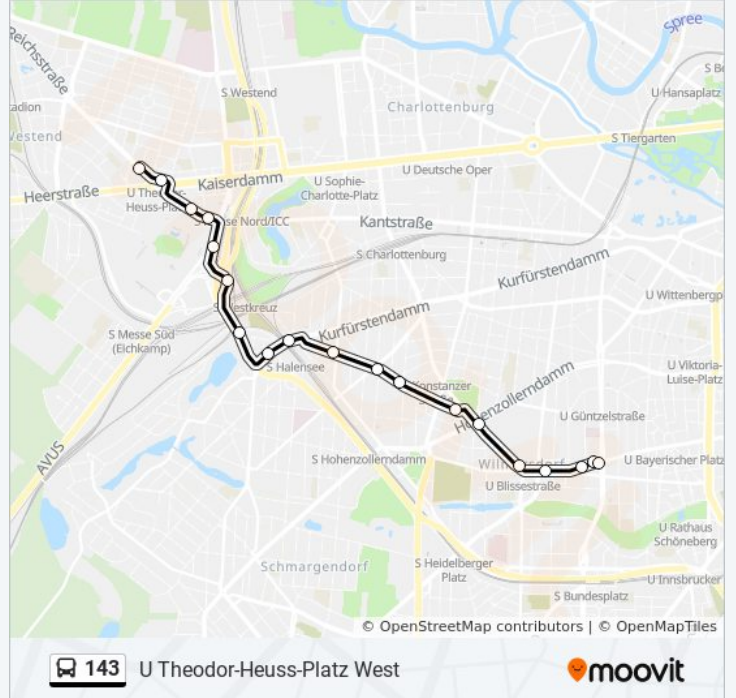

U Theodor-Heuss-Platz West

Buslinie 143 Offline Fahrpläne und Netzkarten stehen auf moovitapp.com zur Verfügung. Verwende den [Moovit App](https://moovitapp.com), um Live Bus Abfahrten, Zugfahrpläne oder U-Bahn Fahrplanzeiten zu sehen, sowie Schritt für Schritt Wegangaben für alle öffentlichen Verkehrsmittel in Berlin - Brandenburg zu erhalten.

[Über Moovit](#) • [MaaS Lösungen](#) • [Unterstützte Länder](#) • [Mooviter Community](#)

© 2023 Moovit - Alle Rechte vorbehalten

Siehe Live Ankunftszeiten