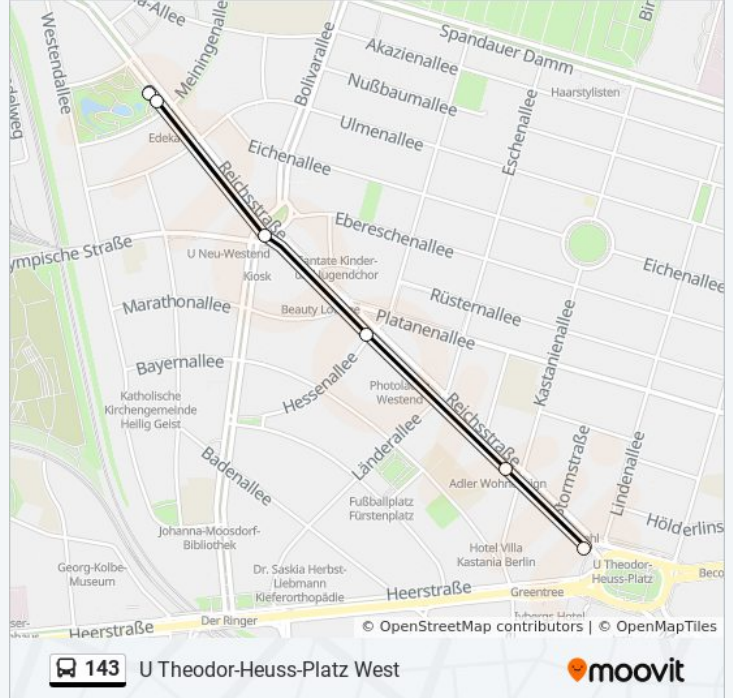

### Richtung: U Theodor-Heuss-Platz West

6 Haltestellen

[LINIENPLAN ANZEIGEN](#)

Brixplatz

Brixplatz

U Neu-Westend

Hessenallee

Reichsstr./Kastanienallee

### Buslinie 143 Fahrpläne

Abfahrzeiten in Richtung U Theodor-Heuss-Platz West

Montag	00:26 - 00:56
Dienstag	00:26 - 00:56
Mittwoch	00:26 - 00:56
Donnerstag	00:26 - 00:56
Freitag	00:26 - 00:56
Samstag	00:26 - 00:56
Sonntag	00:26 - 00:56

### Buslinie 143 Info

**Richtung:** U Theodor-Heuss-Platz West

**Stationen:** 6

**Fahrdauer:** 4 Min

**Linien Informationen:**

## Richtung: U Theodor-Heuss-Platz West

19 Haltestellen

[LINIENPLAN ANZEIGEN](#)

U Berliner Str.

U Berliner Str.

Landhausstr.

U Blissestr./Uhlandstr.

U Blissestr.