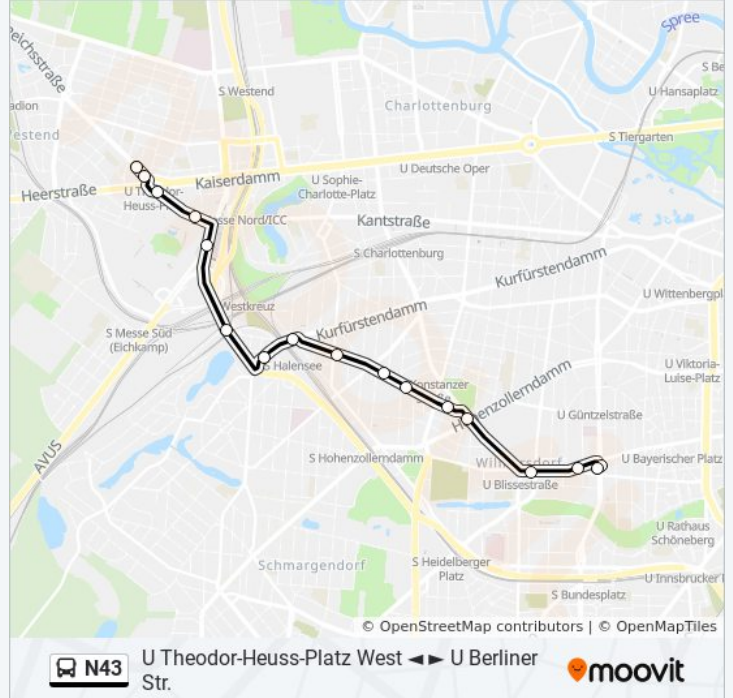

Verwende Moovit, um die nächste Station der Buslinie N43 zu finden und um zu erfahren wann die nächste Buslinie N43 kommt.

Richtung: Hochmeisterplatz

8 Haltestellen

[LINIENPLAN ANZEIGEN](#)

U Berliner Str.

Richtung: Hochmeisterplatz

Stationen: 8

Fahrdauer: 8 Min

Linien Informationen:

Richtung: U Berliner Str.

16 Haltestellen

[LINIENPLAN ANZEIGEN](#)

- U Theodor-Heuss-Platz West
- U Theodor-Heuss-Platz Süd
- Messegelände/Zob
- Messegelände/lcc
- Trabener Steg
- Rathenauplatz
- S Halensee
- Joachim-Friedrich-Str./Westfälische Str.
- Hochmeisterplatz
- Eisenzahnstr.
- Westfälische Str./Konstanzer Str.
- U Fehrbelliner Platz
- U Blissestr./Uhlandstr.
- Landhausstr.
- U Berliner Str.
- U Berliner Str.

Buslinie N43 Fahrpläne

Abfahrzeiten in Richtung U Berliner Str.

Montag	01:30 - 06:00
Dienstag	00:30 - 04:00
Mittwoch	00:30 - 04:00
Donnerstag	00:30 - 04:00
Freitag	00:30 - 06:00
Samstag	00:30 - 05:00
Sonntag	00:30 - 06:00

Buslinie N43 Info

Richtung: U Berliner Str.

Stationen: 16

Fahrtdauer: 17 Min

Linien Informationen:

Richtung: U Theodor-Heuss-Platz

17 Haltestellen

[LINIENPLAN ANZEIGEN](#)