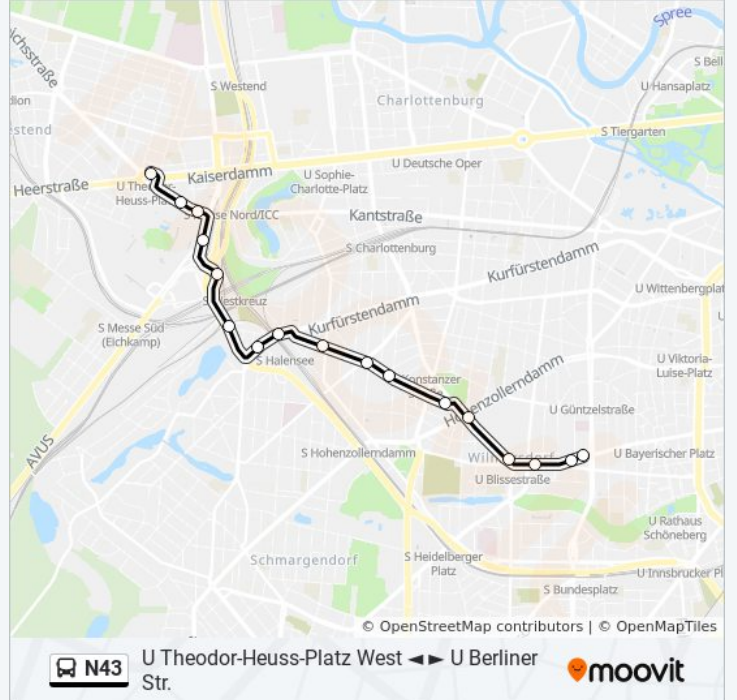

Richtung: Hochmeisterplatz

Stationen: 8

Fahrdauer: 8 Min

Linien Informationen:

Richtung: U Berliner Str.

16 Haltestellen

[LINIENPLAN ANZEIGEN](#)

- U Theodor-Heuss-Platz West
- U Theodor-Heuss-Platz Süd
- Messegelände/Zob
- Messegelände/lcc
- Trabener Steg
- Rathenauplatz
- S Halensee
- Joachim-Friedrich-Str./Westfälische Str.
- Hochmeisterplatz
- Eisenzahnstr.
- Westfälische Str./Konstanzer Str.
- U Fehrbelliner Platz
- U Blissestr./Uhlandstr.
- Landhausstr.
- U Berliner Str.
- U Berliner Str.

Joachim-Friedrich-Str./Westfälische Str.

S Halensee

Rathenauplatz

Trabener Steg

S Westkreuz

Messegelände/Icc

Messegelände/Zob

Haus Des Rundfunks

U Theodor-Heuss-Platz

Buslinie N43 Fahrpläne

Abfahrzeiten in Richtung U Theodor-Heuss-Platz

Montag	01:52 - 05:10
Dienstag	00:52 - 03:10
Mittwoch	00:52 - 03:10
Donnerstag	00:52 - 03:10
Freitag	00:52 - 05:10
Samstag	00:52 - 04:10
Sonntag	00:52 - 05:10

Buslinie N43 Info

Richtung: U Theodor-Heuss-Platz

Stationen: 17

Fahrtdauer: 18 Min

Linien Informationen:

Buslinie N43 Offline Fahrpläne und Netzkarten stehen auf moovitapp.com zur Verfügung. Verwende den [Moovit App](#), um Live Bus Abfahrten, Zugfahrpläne oder U-Bahn Fahrplanzeiten zu sehen, sowie Schritt für Schritt Wegangaben für alle öffentlichen Verkehrsmittel in Berlin - Brandenburg zu erhalten.