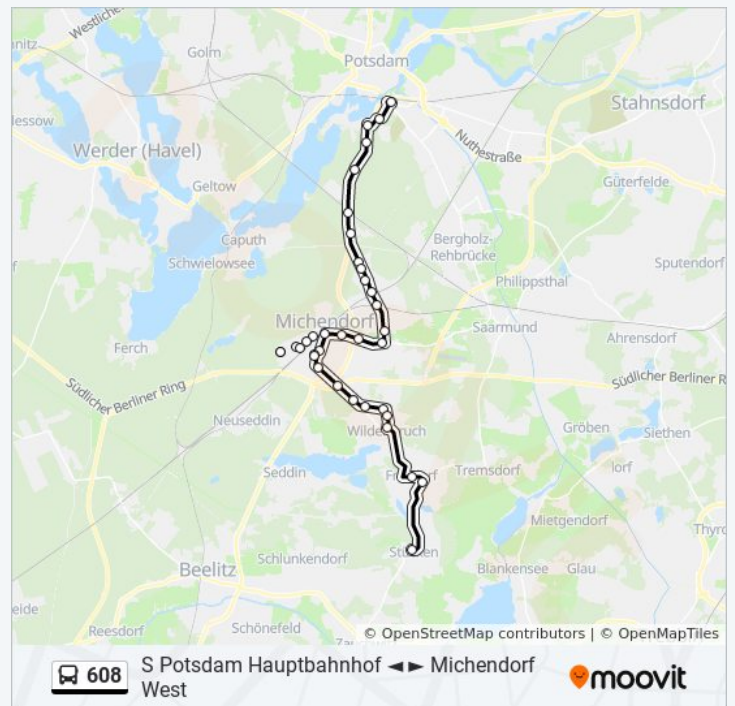

Michendorf West

Michendorf West

Michendorf Flottsteller Str.

Michendorf Kirche

Michendorf Luckenwalder Str.

Langerwisch Autobahn

Wildenbruch Waldheimstr.

Wildenbruch am Berg

Wildenbruch Pappelplatz

Wildenbruch Schule

Wildenbruch Potsdamer Allee

Fresdorf Feuerwehr

Fresdorf Feldstr.

Stücken Dorf

Richtung: Wildenbruch Potsdamer Allee

10 Haltestellen

[LINIENPLAN ANZEIGEN](#)

Michendorf am Wolkenberg

Michendorf Bahnhof

Michendorf Saarmunder Str.

Michendorf Luckenwalder Str.

Buslinie 608 Fahrpläne

Abfahrzeiten in Richtung Wildenbruch Potsdamer Allee

Montag	07:25
Dienstag	07:25
Mittwoch	07:25
Donnerstag	Kein Betrieb
Freitag	07:25

Langerwisch Autobahn
 Wildenbruch Waldheimstr.
 Wildenbruch am Berg
 Wildenbruch Pappelplatz
 Wildenbruch Schule
 Wildenbruch Potsdamer Allee

Samstag Kein Betrieb
 Sonntag Kein Betrieb

Buslinie 608 Info