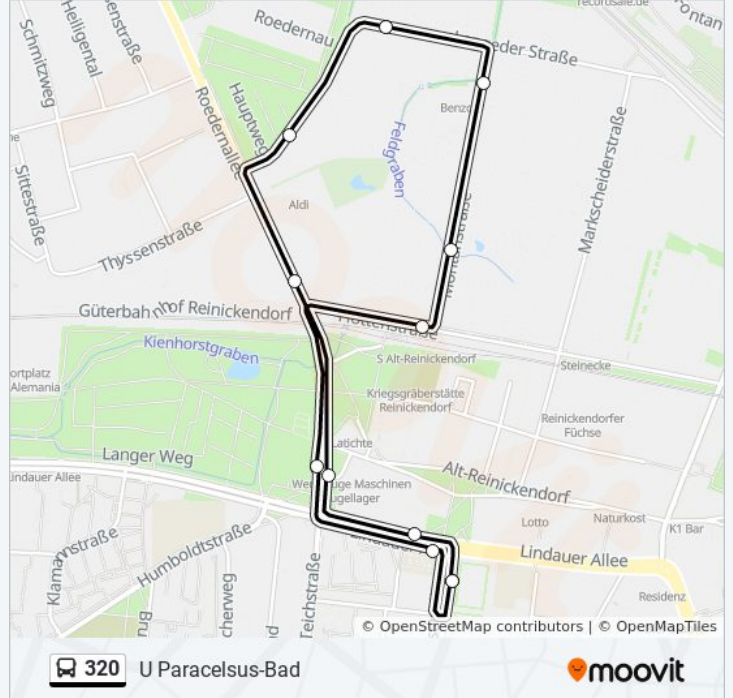

 320

U Paracelsus-Bad/Aroser Allee

[Im Website-Modus Anzeigen](#)

Die Buslinie 320 U Paracelsus-Bad/Aroser Allee hat eine Route. Betriebszeiten an Werktagen

(1) U Paracelsus-Bad/aroaser Allee: 05:38 - 18:20

Verwende Moovit, um die nächste Station der Buslinie 320 zu finden und um zu erfahren wann die nächste Buslinie 320 kommt.

Richtung: U Paracelsus-Bad/Aroser Allee

12 Haltestellen

[LINIENPLAN ANZEIGEN](#)

U Paracelsus-Bad/Aroser Allee

U Paracelsus-Bad/Aroser Allee

U Paracelsus-Bad

Roedernallee/Flottenstr.

Lengeder Str.

Interessentenweg

Montanstr./Lengeder Str.

Montanstr.

Buslinie 320 Info**Richtung:** U Paracelsus-Bad/Aroser Allee**Stationen:** 12**Fahrtdauer:** 13 Min**Linien Informationen:**

Buslinie 320 Offline Fahrpläne und Netzkarten stehen auf moovitapp.com zur Verfügung. Verwende den [Moovit App](https://moovitapp.com), um Live Bus Abfahrten, Zugfahrpläne oder U-Bahn Fahrplanzeiten zu sehen, sowie Schritt für Schritt Wegangaben für alle öffentlichen Verkehrsmittel in Berlin - Brandenburg zu erhalten.