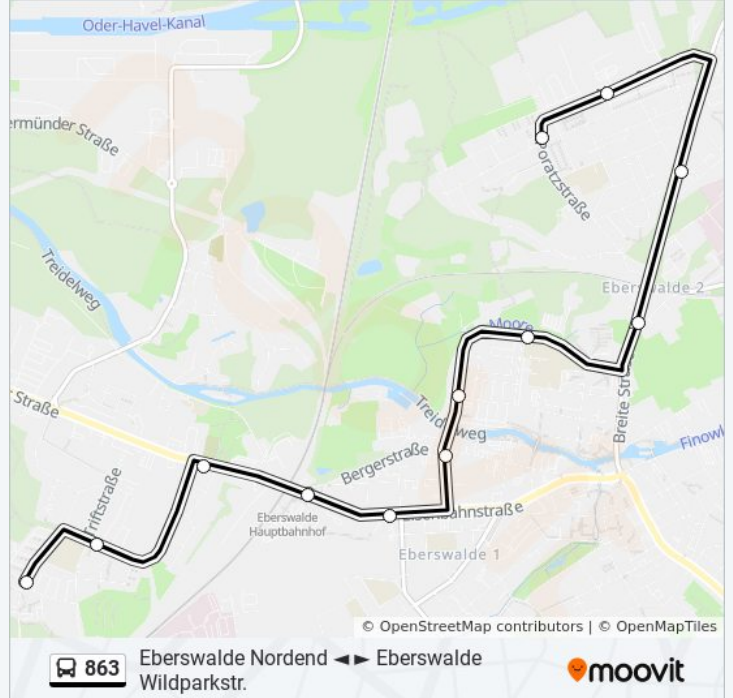

Verwende Moovit, um die nächste Station der Buslinie 863 zu finden und um zu erfahren wann die nächste Buslinie 863 kommt.

Richtung: Eberswalde Nordend

12 Haltestellen

[LINIENPLAN ANZEIGEN](#)

Eberswalde Wildparkstr.

Eberswalde Drehnitzstr.

Eberswalde Schöpfurter Str.

Eberswalde Hauptbahnhof

Eberswalde Grabowstr.

Eberswalde Arbeitsamt

Eberswalde Friedrich-Hegel-Str.

Eberswalde Oberstufenzentrum

Eberswalde Ackerstr.

Eberswalde Dr.-Gillwald-Höhe

Eberswalde Clara-Zetkin-Weg

Eberswalde Nordend

Buslinie 863 Fahrpläne

Abfahrzeiten in Richtung Eberswalde Nordend

Montag	08:03 - 13:44
Dienstag	08:03 - 13:44
Mittwoch	08:03 - 13:44
Donnerstag	Kein Betrieb
Freitag	08:03 - 13:44
Samstag	Kein Betrieb
Sonntag	Kein Betrieb

Buslinie 863 Info

Richtung: Eberswalde Nordend

Stationen: 12

Fahrdauer: 16 Min

Linien Informationen:

Richtung: Eberswalde Wildparkstr.

12 Haltestellen

[LINIENPLAN ANZEIGEN](#)