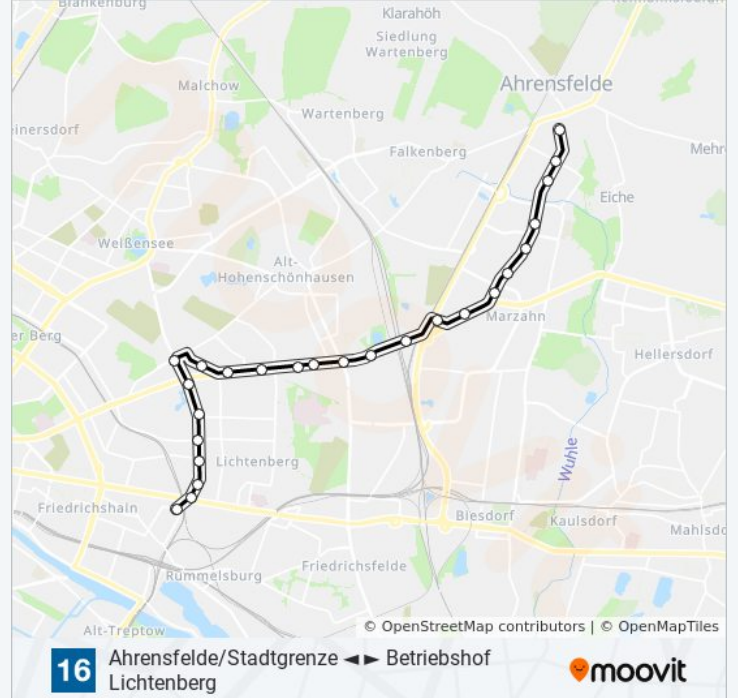

Straßenbahnlinie 16 Info
Richtung: Ahrensfelde/Stadtgrenze
Stationen: 26
Fahrdauer: 37 Min
Linien Informationen:

Bürgerpark Marzahn

Max-Herrmann-Str.

Wuhletalstr.

Niemegker Str.

Barnimplatz

Ahrensfelde/Stadtgrenze

Stationen: 11

Fahrdauer: 13 Min

Linien Informationen:

Richtung: Jessnerstr.

25 Haltestellen

[LINIENPLAN ANZEIGEN](#)

- Ahrensfelde/Stadtgrenze
- Barnimplatz
- Niemegker Str.
- Wuhletalstr.
- Max-Herrmann-Str.
- Bürgerpark Marzahn
- Freizeitforum Marzahn
- Marzahner Promenade
- S Marzahn
- Gewerbepark Georg Knorr
- Dingelstädter Str.
- Landsberger Allee/Rhinstr.
- Schalkauer Str.
- Arendsweg
- Genslerstr.
- Zechliner Str.
- Altenhofer Str.
- Hohenschönhauser Str. [1-2]

Straßenbahnlinie 16 Info

Richtung: Jessnerstr.

Stationen: 25

Fahrtdauer: 36 Min

Linien Informationen:

Landsberger Allee/Weißenseer Weg

Roederplatz

Möllendorffstr./Storkower Str.

Loeperplatz

Rathaus Lichtenberg

S+U Frankfurter Allee

Jessnerstr.

Straßenbahnlinie 16 Offline Fahrpläne und Netzkarten stehen auf moovitapp.com zur Verfügung. Verwende den [Moovit App](#), um Live Bus Abfahrten, Zugfahrpläne oder U-Bahn Fahrplanzeiten zu sehen, sowie Schritt für Schritt Wegangaben für alle öffentlichen Verkehrsmittel in Berlin - Brandenburg zu erhalten.