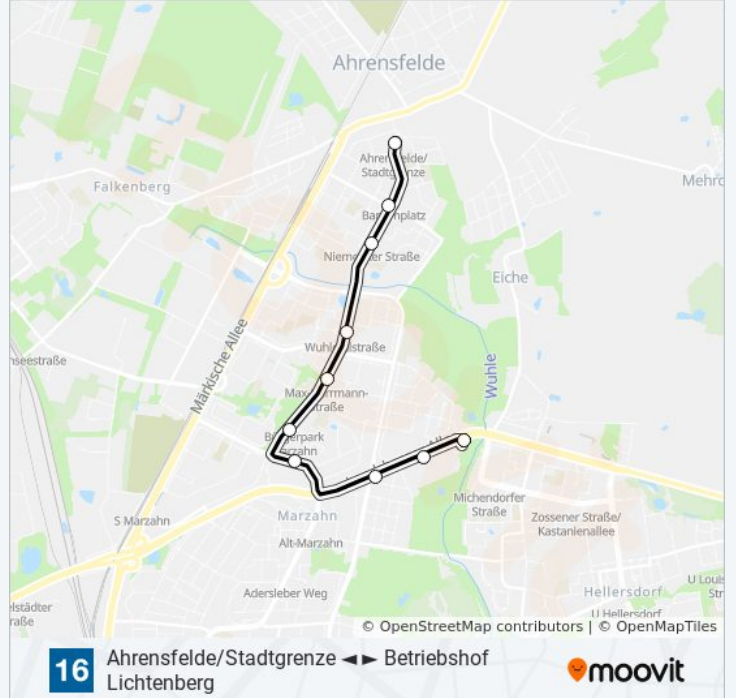

Straßenbahnlinie 16 Info
Richtung: Ahrensfelde/Stadtgrenze
Stationen: 26
Fahrdauer: 37 Min
Linien Informationen:

Bürgerpark Marzahn

Max-Herrmann-Str.

Wuhletalstr.

Niemegker Str.

Barnimplatz

Ahrensfelde/Stadtgrenze

Richtung: Betriebshof Marzahn

11 Haltestellen

[LINIENPLAN ANZEIGEN](#)

Ahrensfelde/Stadtgrenze

Barnimplatz

Niemegker Str.

Wuhletalstr.

Max-Herrmann-Str.

Stationen: 11

Fahrdauer: 13 Min

Linien Informationen:

Richtung: Jessnerstr.

25 Haltestellen

[LINIENPLAN ANZEIGEN](#)

- Ahrensfelde/Stadtgrenze
- Barnimplatz
- Niemegker Str.
- Wuhletalstr.
- Max-Herrmann-Str.
- Bürgerpark Marzahn
- Freizeitforum Marzahn
- Marzahner Promenade
- S Marzahn
- Gewerbepark Georg Knorr
- Dingelstädter Str.
- Landsberger Allee/Rhinstr.
- Schalkauer Str.
- Arendsweg
- Genslerstr.
- Zechliner Str.
- Altenhofer Str.
- Hohenschönhauser Str. [1-2]

Straßenbahnlinie 16 Info

Richtung: Jessnerstr.

Stationen: 25

Fahrtdauer: 36 Min

Linien Informationen:

Landsberger Allee/Weißenseer Weg

Roederplatz

Möllendorffstr./Storkower Str.