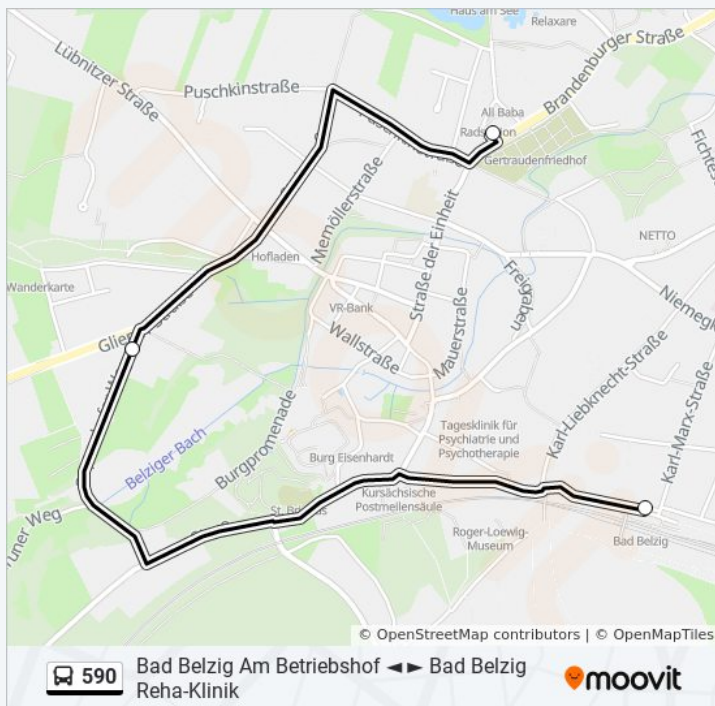

Bad Belzig Puschkinstr.

Bad Belzig Busbahnhof

Bad Belzig Martin-Luther-Str.

Bad Belzig Weitzgrunder Weg

Bad Belzig Rosa-Luxemburg-Str.

Bad Belzig Zegg

Bad Belzig Reha-Klinik Haupteingang

Bad Belzig Reha-Klinik

Bad Belzig Zegg

Bad Belzig Steintherme/Am Kurpark

Bad Belzig Brandenburger Str./Steintherme

Bad Belzig Busbahnhof

### Buslinie 590 Info

**Richtung:** Bad Belzig Busbahnhof

**Stationen:** 23

**Fahrtdauer:** 32 Min

**Linien Informationen:**

### Richtung: Bad Belzig Steintherme/Am Kurpark

17 Haltestellen

[LINIENPLAN ANZEIGEN](#)

Bad Belzig Klinkengrund

Bad Belzig Krankenhaus

Bad Belzig Bahnhof

Bad Belzig Bahnhofsgasse

Bad Belzig Markt