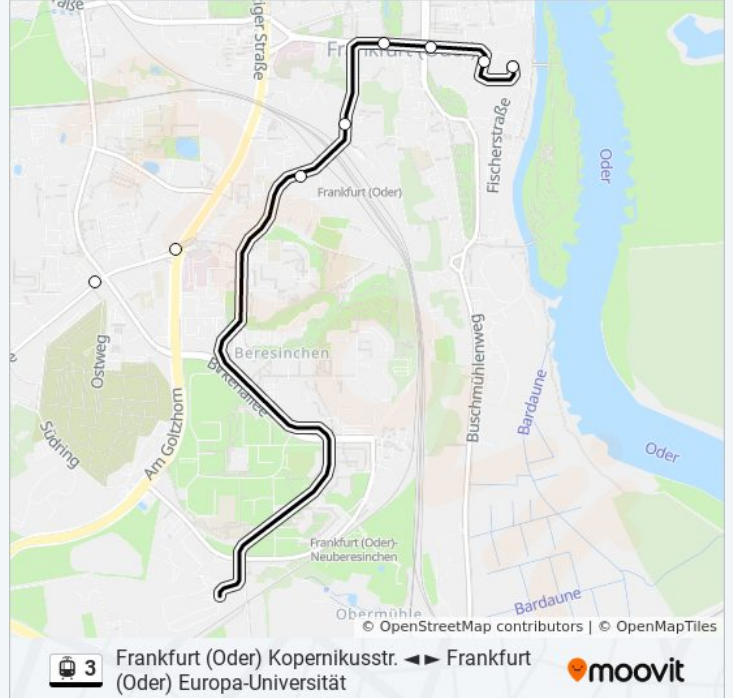

## Straßenbahnlinie 3 Info

**Richtung:** Frankfurt (Oder) Betriebshof Svf

**Stationen:** 10

**Fahrtdauer:** 13 Min

**Linien Informationen:**

## Richtung: Frankfurt (Oder) Europa-Universität

18 Haltestellen

[LINIENPLAN ANZEIGEN](#)

- Frankfurt (Oder) Markendorf Ort
- Frankfurt (Oder) Fuchsweg
- Frankfurt (Oder) Klinikum
- Frankfurt (Oder) Markendorf Siedlung
- Frankfurt (Oder) Technologiepark
- Frankfurt (Oder) Friedenshöhe
- Frankfurt (Oder) Gartenstadt
- Frankfurt (Oder) Kopernikusstr.
- Frankfurt (Oder) Südring
- Frankfurt (Oder) Kräuterweg
- Frankfurt (Oder) Friedhof
- Frankfurt (Oder) Heinrich-Hildebrand-Str.
- Frankfurt (Oder) Dresdener Platz
- Frankfurt (Oder) Bahnhof
- Frankfurt (Oder) Zentrum
- Frankfurt (Oder) Oderturm
- Frankfurt (Oder) Gartenstr.
- Frankfurt (Oder) Europa-Universität

## Straßenbahnlinie 3 Fahrpläne

Abfahrzeiten in Richtung Frankfurt (oder) europa-Universität

Montag	06:01 - 17:19
Dienstag	06:01 - 17:19
Mittwoch	06:01 - 17:19
Donnerstag	08:35
Freitag	06:01 - 17:19
Samstag	09:19
Sonntag	Kein Betrieb

## Straßenbahnlinie 3 Info

**Richtung:** Frankfurt (Oder) Europa-Universität

**Stationen:** 18

**Fahrdauer:** 17 Min

**Linien Informationen:**