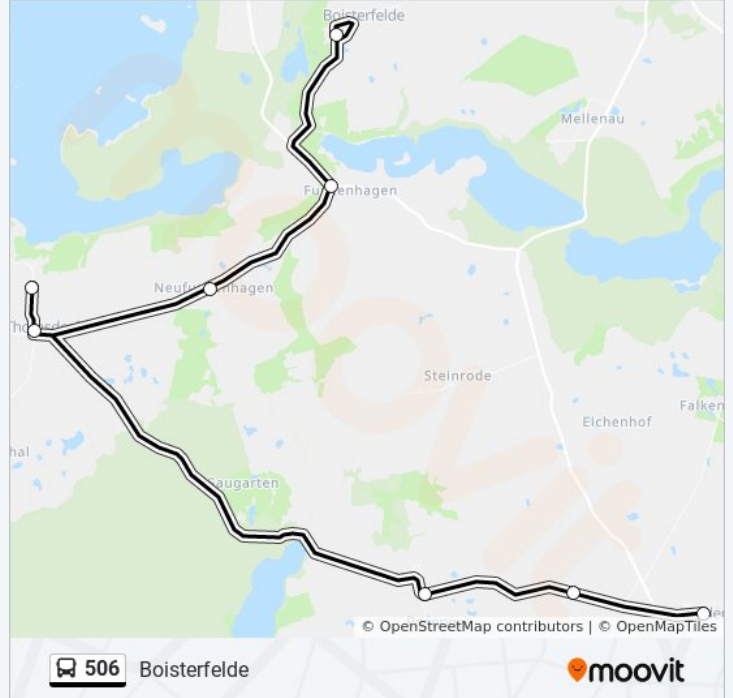

Hardenbeck Rosenower Str.

Rosenow Dorf

Thomsdorf Wendestelle

Thomsdorf Kirche

Funkenhagen Ausbau

Funkenhagen Abzweig Thomsdorf

Boisterfelde

Buslinie 506 Fahrpläne

Abfahrzeiten in Richtung Boisterfelde

Montag	10:50 - 15:25
Dienstag	18:17
Mittwoch	18:17
Donnerstag	18:17
Freitag	10:50 - 15:25
Samstag	10:50 - 15:25
Sonntag	10:50 - 15:25

Buslinie 506 Info

Richtung: Boisterfelde

Stationen: 8

Fahrdauer: 15 Min

Linien Informationen:

Richtung: Boitzenburg Schule

12 Haltestellen

[LINIENPLAN ANZEIGEN](#)

Gerswalde Schule

Gerswalde Markt

Gerswalde Haßlebener Str.

Gerswalde Haßlebener Siedlung

Haßleben B 109

Haßleben Neubau

Kuhz

Ruhhof Siedlung

Wichmannsdorf

Lindensee