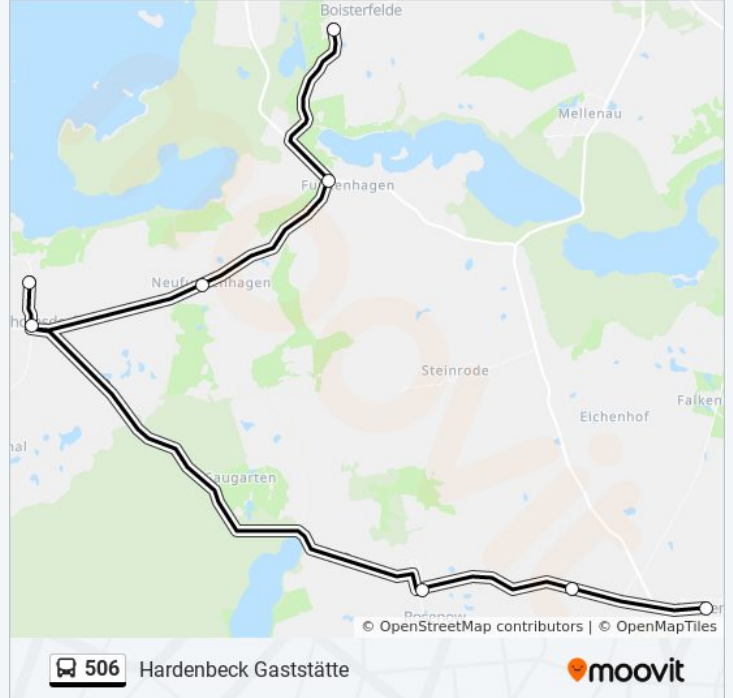

Funkenhagen Abzweig Thomsdorf

Funkenhagen Ausbau

Thomsdorf Wendestelle

Thomsdorf Kirche

Rosenow Dorf

Hardenbeck Rosenower Str.

Hardenbeck Gaststätte

Buslinie 506 Fahrpläne

Buslinie 506 Info

Richtung: Hardenbeck Gaststätte

Stationen: 8

Fahrdauer: 18 Min

Linien Informationen:

Richtung: Hardenbeck Vorstadt

2 Haltestellen

[LINIENPLAN ANZEIGEN](#)