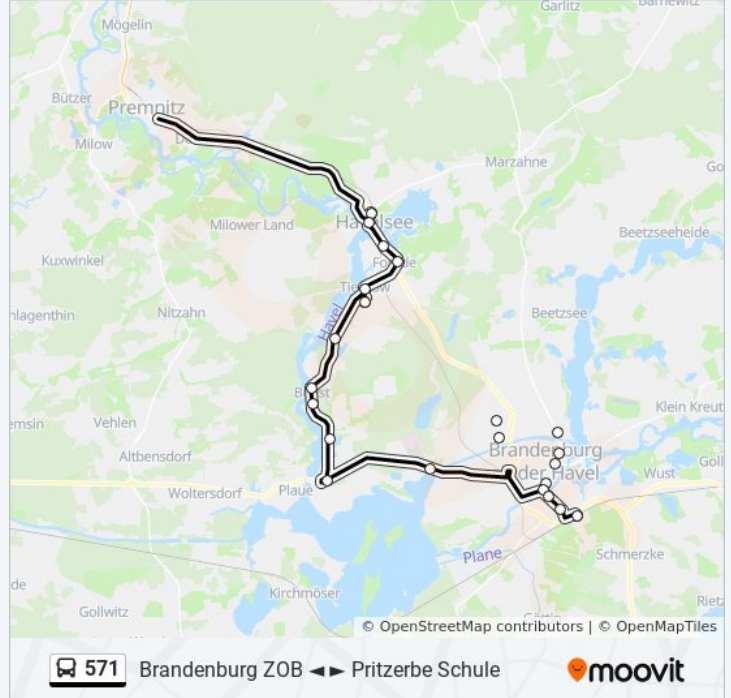

Pritzerbe Schule: 13:40 - 16:56(5) Vehlen: 05:56

Verwende Moovit, um die nächste Station der Buslinie 571 zu finden und um zu erfahren wann die nächste Buslinie 571 kommt.

**Richtung: Brandenburg Hauptbahnhof**

22 Haltestellen

[LINIENPLAN ANZEIGEN](#)

Pritzerbe Schule  
Pritzerbe Dammstr.  
Fohrde Pritzerber Str.  
Fohrde Dorf  
Tieckow Dorf  
Tieckow Wendestelle  
Krahnepuhl (Bei Brandenburg)  
Briest (Pm) Dorf  
Briest (Pm) Mühlenweg  
Kaltenhausen  
Brandenburg Briester Weg  
Brandenburg Falkenbergswerder  
Brandenburg Quenzbrücke  
Brandenburg Fontanestr.  
Brandenburg Ruppinstr.  
Brandenburg Frhr.-V.-Thüngen-Str.  
Brandenburg Werner-Seelenbinder-Str.  
Brandenburg Brielower Str.  
Brandenburg Nicolaiplatz  
Brandenburg Kanalstr.

**Buslinie 571 Info****Richtung:** Brandenburg Hauptbahnhof**Stationen:** 22**Fahrdauer:** 51 Min**Linien Informationen:**

Brandenburg Trauerberg

Brandenburg, Hauptbahnhof

### Richtung: Kaltenhausen

10 Haltestellen

[LINIENPLAN ANZEIGEN](#)

Pritzerbe Schule

Pritzerbe Dammstr.

Fohrde Pritzerber Str.

Fohrde Dorf

Tieckow Dorf