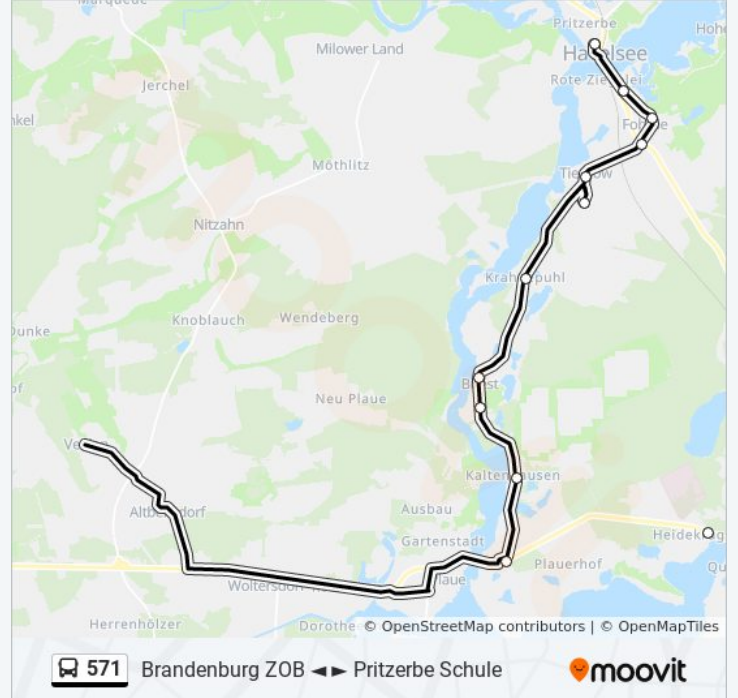

22 Haltestellen

[LINIENPLAN ANZEIGEN](#)

Pritzerbe Schule  
Pritzerbe Dammstr.  
Fohrde Pritzerber Str.  
Fohrde Dorf  
Tieckow Dorf  
Tieckow Wendestelle  
Krahnepuhl (Bei Brandenburg)  
Briest (Pm) Dorf  
Briest (Pm) Mühlenweg  
Kaltenhausen  
Brandenburg Briester Weg  
Brandenburg Falkenbergswerder  
Brandenburg Quenzbrücke  
Brandenburg Fontanestr.  
Brandenburg Ruppinstr.  
Brandenburg Frhr.-V.-Thüngen-Str.  
Brandenburg Werner-Seelenbinder-Str.  
Brandenburg Brielower Str.  
Brandenburg Nicolaiplatz  
Brandenburg Kanalstr.

## Richtung: Pritzerbe Schule

22 Haltestellen

[LINIENPLAN ANZEIGEN](#)

Brandenburg ZOB  
 Brandenburg Trauerberg  
 Brandenburg Kanalstr.  
 Brandenburg Nicolaiplatz  
 Brandenburg Brielower Str.  
 Brandenburg Werner-Seelenbinder-Str.  
 Brandenburg Frhr.-V.-Thüngen-Str.  
 Brandenburg Ruppinstr.  
 Brandenburg Fontanestr.  
 Brandenburg am Stadion/Industriemuseum  
 Brandenburg Falkenbergswerder  
 Brandenburg Briester Weg  
 Kaltenhausen  
 Briest (Pm) Mühlenweg  
 Briest (Pm) Dorf  
 Krahnepuhl (Bei Brandenburg)  
 Tieckow Wendestelle  
 Tieckow Dorf

## Buslinie 571 Info

**Richtung:** Pritzerbe Schule

**Stationen:** 22

**Fahrtdauer:** 31 Min

**Linien Informationen:**

Fohrde Abzweig Briest

Fohrde Dorf

Fohrde Pritzerber Str.

Pritzerbe Schule