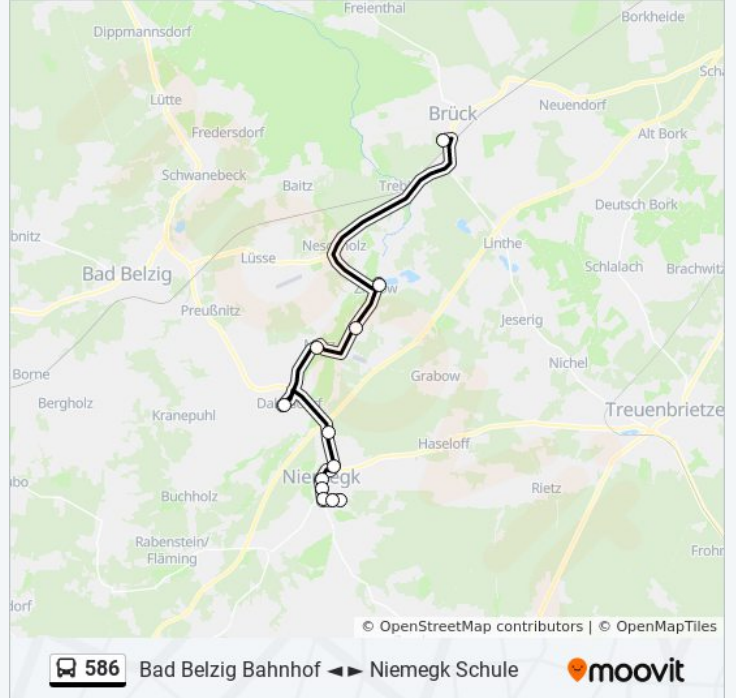

## Richtung: Brück Schulen

12 Haltestellen

[LINIENPLAN ANZEIGEN](#)

Niemeck Schule  
 Niemeck Str. Der Jugend  
 Niemeck Teichstr.  
 Niemeck Markt  
 Niemeck Lindenhof  
 Niemeck Bahnhofstr.  
 Niemeck Autobahn  
 Dahnsdorf  
 Mörz  
 Locktow  
 Ziezow  
 Brück Schulen

## Buslinie 586 Fahrpläne

Abfahrzeiten in Richtung Brück Schulen

Montag	07:07
Dienstag	07:07
Mittwoch	07:07
Donnerstag	Kein Betrieb
Freitag	07:07
Samstag	Kein Betrieb
Sonntag	Kein Betrieb

## Buslinie 586 Info

**Richtung:** Brück Schulen

**Stationen:** 12

**Fahrdauer:** 32 Min

**Linien Informationen:**