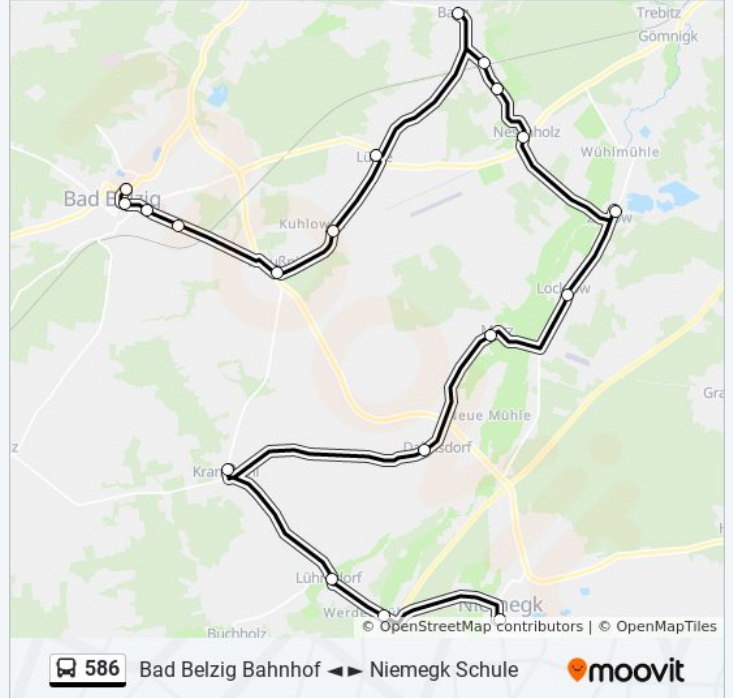

## Buslinie 586 Fahrpläne

Abfahrzeiten in Richtung Niemegek Markt

Montag	14:10
Dienstag	14:10
Mittwoch	14:10
Donnerstag	13:25
Freitag	14:10
Samstag	Kein Betrieb
Sonntag	Kein Betrieb

## Buslinie 586 Info

**Richtung:** Niemegek Markt

**Stationen:** 19

**Fahrdauer:** 47 Min

**Linien Informationen:**

**Richtung: Niemegek Schule**

21 Haltestellen

[LINIENPLAN ANZEIGEN](#)