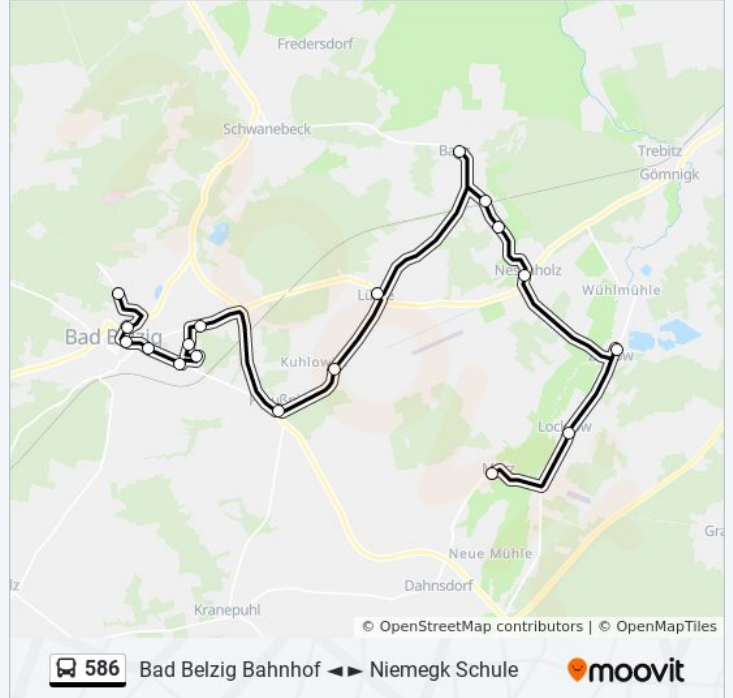

Neschholz Ausbau

Neschholz Ortsmitte

Ziezow

Locktow

Mörz

## Buslinie 586 Info

**Richtung:** Mörz

**Stationen:** 18

**Fahrdauer:** 38 Min

**Linien Informationen:**