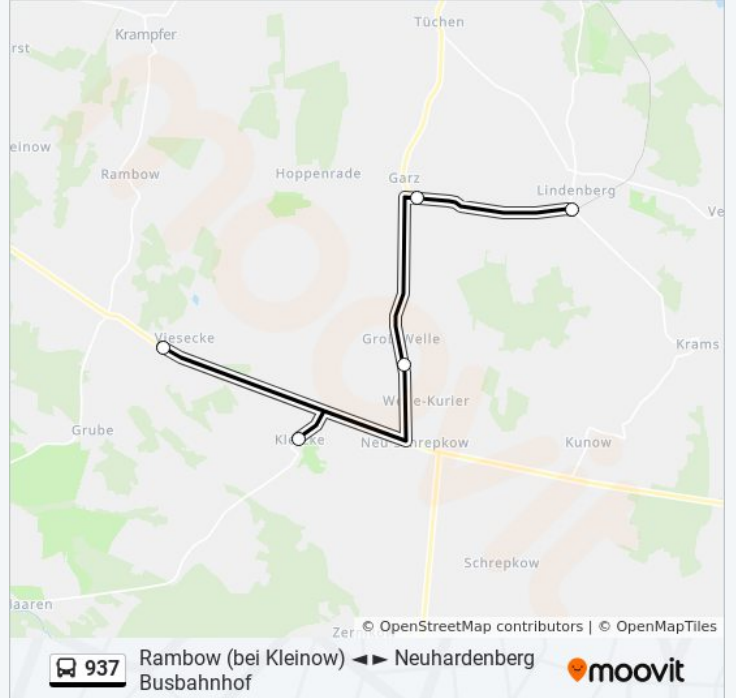

Buslinie 937 Offline Fahrpläne und Netzkarten stehen auf moovitapp.com zur Verfügung. Verwende den [Moovit App](#), um Live Bus Abfahrten, Zugfahrpläne oder U-Bahn Fahrplanzeiten zu sehen, sowie Schritt für Schritt Wegangaben für alle öffentlichen Verkehrsmittel in Berlin - Brandenburg zu erhalten.

[Über Moovit](#) • [MaaS Lösungen](#) • [Unterstützte Länder](#) • [Mooviter Community](#)

© 2023 Moovit - Alle Rechte vorbehalten

Siehe Live Ankunftszeiten