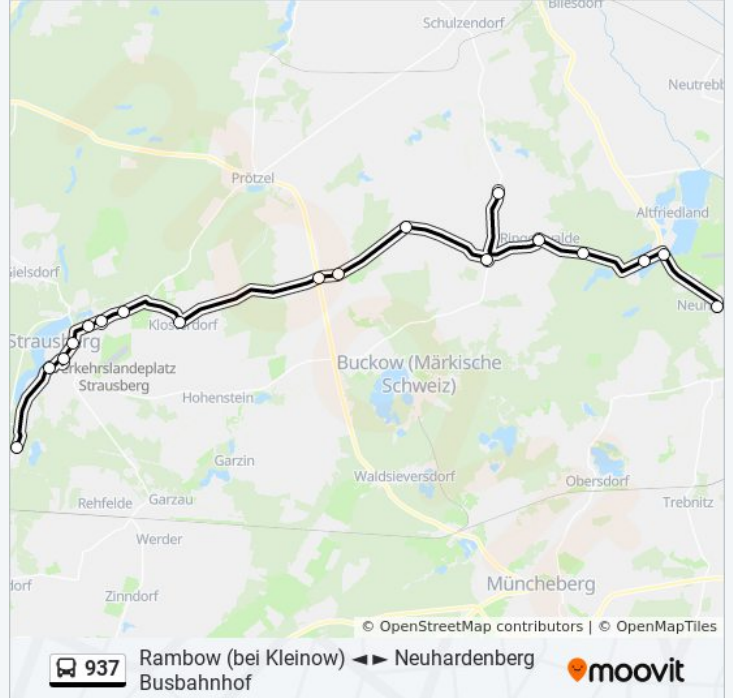

### Buslinie 937 Info

**Richtung:** Strausberg am Annatal

**Stationen:** 18

**Fahrdauer:** 50 Min

**Linien Informationen:**