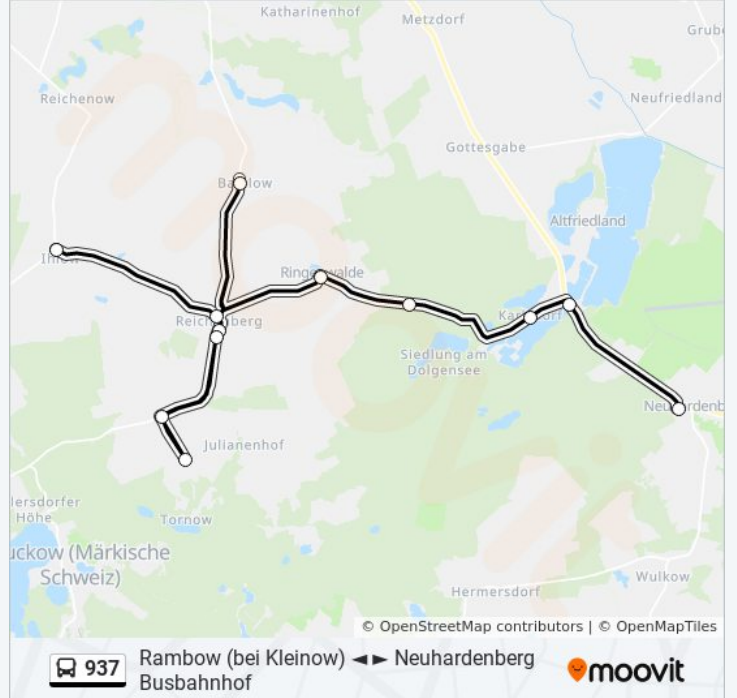

**Richtung: Glöwen Schule**

15 Haltestellen

[LINIENPLAN ANZEIGEN](#)

Rambow (Bei Kleinow)

Viesecke Ladestr.

Groß Welle

Garz (Pr) I

Hoppenrade (Pr)

**Buslinie 937 Info****Richtung:** Glöwen Schule**Stationen:** 15**Fahrdauer:** 51 Min**Linien Informationen:**

### Richtung: Ihlow (Mol)

12 Haltestellen

[LINIENPLAN ANZEIGEN](#)

- Neuhardenberg Sportplatz
- Karlsdorf (Mol) Abzweig B 167
- Karlsdorf (Mol) Dorf
- Ringenwalde (Mol) Forsthaus
- Ringenwalde (Mol) Dorf
- Reichenberg Mittelstr.
- Pritzhagen Abzweig
- Pritzhagen Dorf
- Reichenberg Mittelstr.
- Batzlow
- Reichenberg Kreuzung
- Ihlow (Mol)

### Buslinie 937 Info

**Richtung:** Ihlow (Mol)

**Stationen:** 12

**Fahrdauer:** 35 Min

**Linien Informationen:**