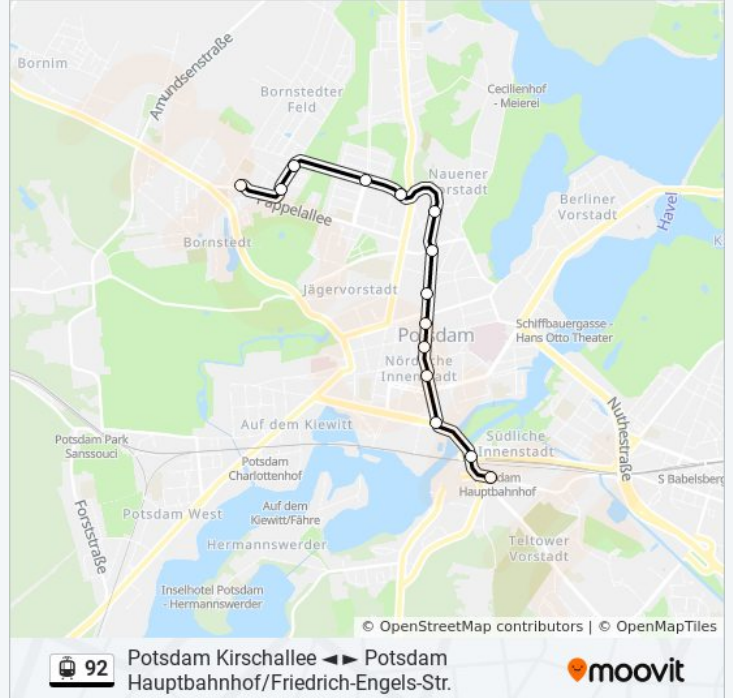

Straßenbahnlinie 92 Info

Richtung: Potsdam Bisamkiez

Stationen: 20

Fahrdauer: 25 Min

Linien Informationen:

Richtung: Potsdam Hauptbahnhof/Friedrich-Engels-Str.

14 Haltestellen

[LINIENPLAN ANZEIGEN](#)

- Potsdam Kirschallee
- Potsdam Johan-Bouman-Platz
- Potsdam Hannes-Meyer-Str.
- Potsdam Campus Fachhochschule
- Potsdam am Schragen
- Potsdam Puschkinallee
- Potsdam Reiterweg/Alleestr.
- Potsdam Rathaus
- Potsdam Nauener Tor
- Potsdam Brandenburger Str.
- Potsdam Platz Der Einheit/West
- Potsdam Alter Markt/Landtag
- Potsdam Lange Brücke
- Potsdam Hauptbahnhof/Friedrich-Engels-Str.

Straßenbahnlinie 92 Fahrpläne

Abfahrzeiten in Richtung Potsdam Hauptbahnhof/friedrich-Engels-Str.

Montag	00:11 - 23:51
Dienstag	00:11 - 23:51
Mittwoch	00:11 - 23:51
Donnerstag	00:11 - 23:51
Freitag	00:11 - 23:51
Samstag	00:11 - 23:51
Sonntag	00:11 - 22:51

Straßenbahnlinie 92 Info

Richtung: Potsdam Hauptbahnhof/Friedrich-Engels-Str.

Stationen: 14

Fahrtdauer: 18 Min

Linien Informationen:

Richtung: Potsdam Kirschallee

30 Haltestellen

[LINIENPLAN ANZEIGEN](#)