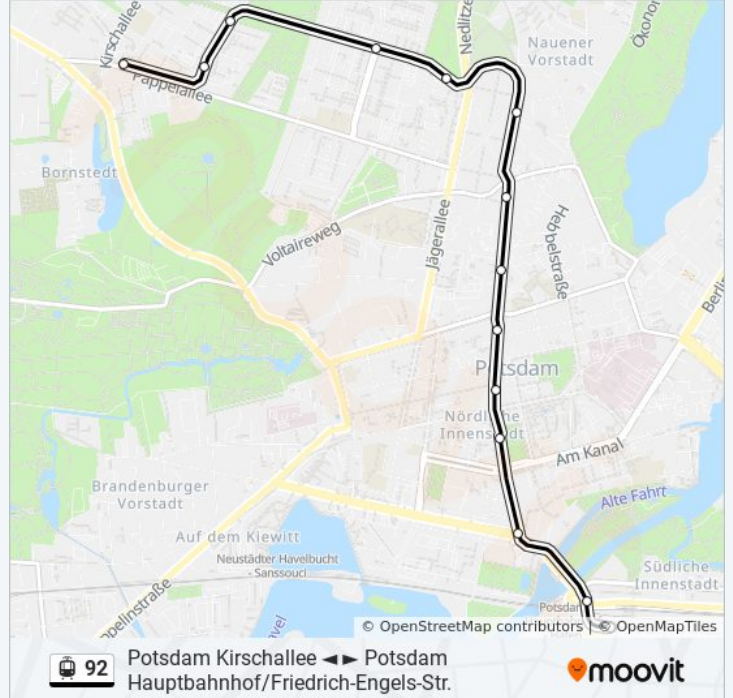

Straßenbahnlinie 92 Info

Richtung: Potsdam Kirschallee

Stationen: 30

Fahrdauer: 26 Min

Linien Informationen:

Potsdam Alter Markt/Landtag

Potsdam Platz Der Einheit/West

Potsdam Brandenburger Str.

Potsdam Nauener Tor

Potsdam Rathaus

Potsdam Reiterweg/Alleestr.

Potsdam Puschkinallee

Potsdam am Schragen

Potsdam Campus Fachhochschule

Potsdam Hannes-Meyer-Str.

Potsdam Johan-Bouman-Platz

Potsdam Kirschallee

Richtung: Potsdam Marie-Juchacz-Str.

30 Haltestellen

[LINIENPLAN ANZEIGEN](#)

Potsdam Kirschallee

Potsdam Johan-Bouman-Platz

Potsdam Hannes-Meyer-Str.

Potsdam Campus Fachhochschule