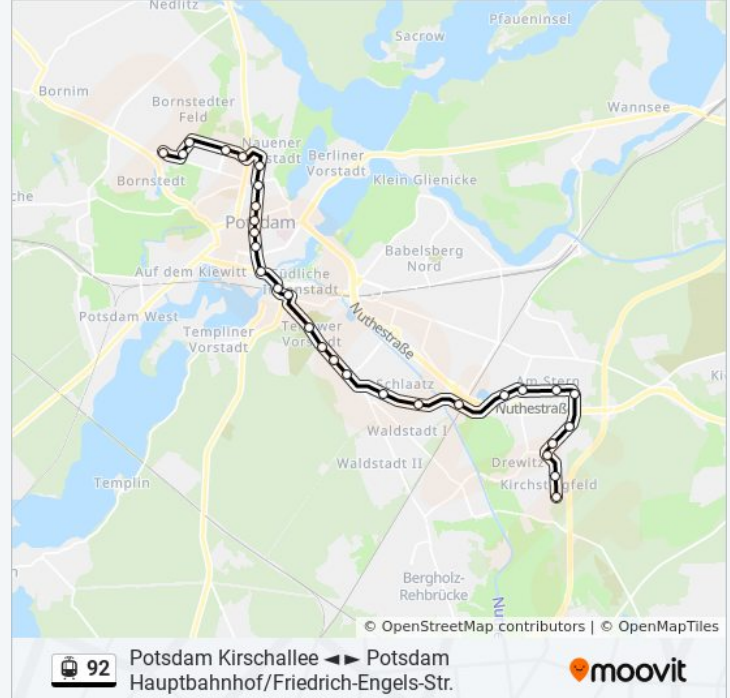

Straßenbahnlinie 92 Info

Richtung: Potsdam Marie-Juchacz-Str.

Stationen: 30

Fahrdauer: 39 Min

Linien Informationen:

Potsdam Waldstr./Horstweg

Potsdam Magnus-Zeller-Platz

Potsdam Bisamkiez

Potsdam Abzweig Betriebshof Vip

Potsdam Turmstr.

Potsdam Johannes-Kepler-Platz

Potsdam Max-Born-Str.

Potsdam Gaußstr.

Potsdam Hans-Albers-Str.

Potsdam Robert-Baberske-Str.

Potsdam Priesterweg

Potsdam am Hirtengraben

Potsdam Marie-Juchacz-Str.

Straßenbahnlinie 92 Offline Fahrpläne und Netzkarten stehen auf moovitapp.com zur Verfügung. Verwende den [Moovit App](#), um Live Bus Abfahrten, Zugfahrpläne oder U-Bahn Fahrplanzeiten zu sehen, sowie Schritt für Schritt Wegangaben für alle öffentlichen Verkehrsmittel in Berlin - Brandenburg zu erhalten.