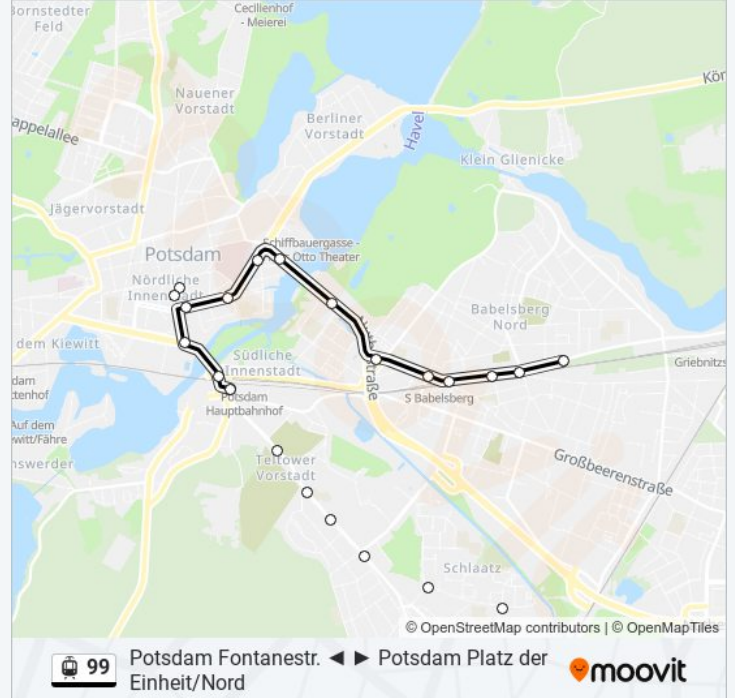

### Straßenbahnlinie 99 Info

**Richtung:** Potsdam Bisamkiez

**Stationen:** 20

**Fahrtdauer:** 23 Min

**Linien Informationen:**

## Richtung: Potsdam Fontanestr.

20 Haltestellen

[LINIENPLAN ANZEIGEN](#)

Potsdam Bisamkiez  
 Potsdam Magnus-Zeller-Platz  
 Potsdam Waldstr./Horstweg  
 Potsdam Kunersdorfer Str.  
 Potsdam Sporthalle  
 Potsdam Friedhöfe  
 S Potsdam Hauptbahnhof  
 Potsdam Lange Brücke  
 Potsdam Alter Markt/Landtag  
 Potsdam Platz Der Einheit/Bildungsforum  
 Potsdam Burgstr./Klinikum  
 Potsdam Holzmarktstr.  
 Potsdam Schiffbauergasse/Uferweg  
 Potsdam Humboldtring/Nuthestr.  
 Potsdam Alt Nowawes  
 Potsdam Rathaus Babelsberg  
 S Babelsberg/Wattstr.  
 Potsdam Anhaltstr.

## Straßenbahnlinie 99 Fahrpläne

Abfahrzeiten in Richtung Potsdam Fontanestr.

Montag	04:25 - 23:14
Dienstag	04:25 - 23:14
Mittwoch	04:25 - 23:14
Donnerstag	04:25 - 23:14
Freitag	04:25 - 23:54
Samstag	00:14 - 23:54
Sonntag	00:14 - 23:14

## Straßenbahnlinie 99 Info

**Richtung:** Potsdam Fontanestr.

**Stationen:** 20

**Fahrtdauer:** 14 Min

**Linien Informationen:**

Potsdam Plantagenstr.

Potsdam Fontanestr.

**Richtung: Potsdam Hauptbahnhof/Friedrich-Engels-Str.**