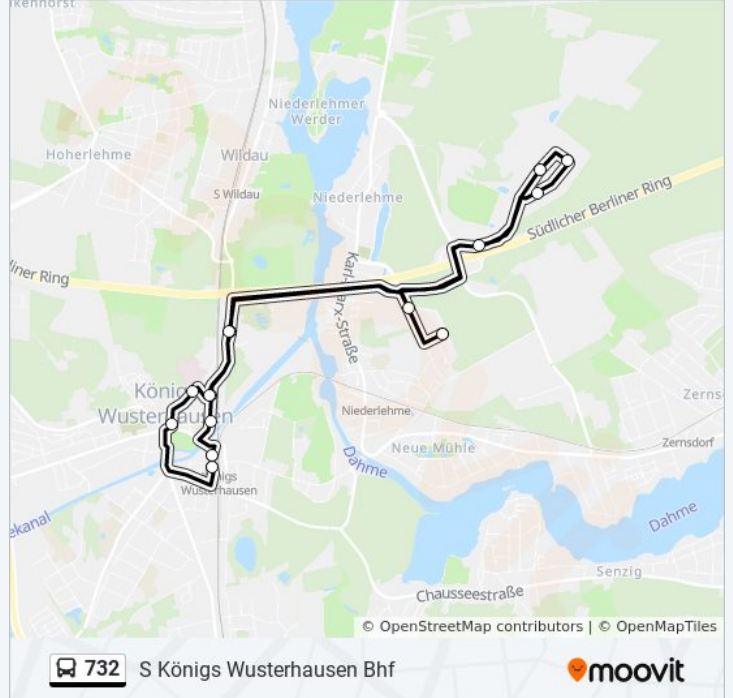

 732

S Königs Wusterhausen Bhf

[Im Website-Modus Anzeigen](#)

Die Buslinie 732 S Königs Wusterhausen Bhf hat eine Route. Betriebszeiten an Werktagen

(1) S Königs Wusterhausen Bhf: 05:20 - 21:20

Verwende Moovit, um die nächste Station der Buslinie 732 zu finden und um zu erfahren wann die nächste Buslinie 732 kommt.

Richtung: S Königs Wusterhausen Bhf

15 Haltestellen

[LINIENPLAN ANZEIGEN](#)

- S Königs Wusterhausen Bhf
- Königs Wusterhausen Landratsamt
- Königs Wusterhausen Weg am Krankenhaus
- Königs Wusterhausen am Nordhafen
- Niederlehme Recyclinghof
- Niederlehme Liepnitzenberg Ost
- Niederlehme Robert-Guthmann-Str.
- Niederlehme Liepnitzenberg West
- Niederlehme Möllenberg Süd
- Niederlehme Möllenberg Nord
- Königs Wusterhausen am Nordhafen
- Königs Wusterhausen Weg am Krankenhaus
- Königs Wusterhausen Krankenhaus
- Königs Wusterhausen Kirchplatz
- S Königs Wusterhausen Bhf

Buslinie 732 Fahrpläne

Abfahrzeiten in Richtung S Königs Wusterhausen Bhf

| | |
|------------|---------------|
| Montag | 05:20 - 21:20 |
| Dienstag | 05:20 - 21:20 |
| Mittwoch | 05:20 - 21:20 |
| Donnerstag | 05:20 - 21:20 |
| Freitag | 05:20 - 21:20 |
| Samstag | Kein Betrieb |
| Sonntag | Kein Betrieb |

Buslinie 732 Info

Richtung: S Königs Wusterhausen Bhf

Stationen: 15

Fahrtdauer: 28 Min

Linien Informationen:

Buslinie 732 Offline Fahrpläne und Netzkarten stehen auf moovitapp.com zur Verfügung. Verwende den [Moovit App](#), um Live Bus Abfahrten, Zugfahrpläne oder U-Bahn Fahrplanzeiten zu sehen, sowie Schritt für Schritt Wegangaben für alle öffentlichen Verkehrsmittel in Berlin - Brandenburg zu erhalten.