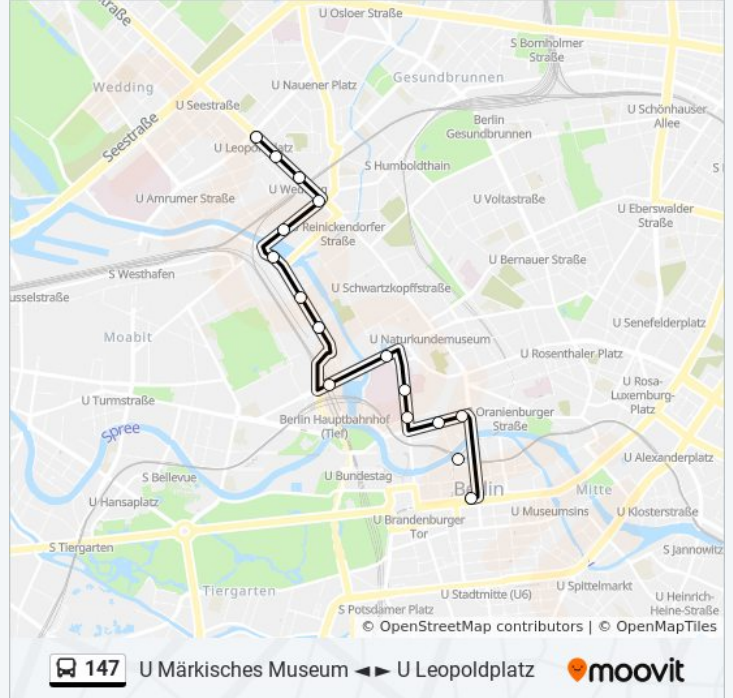

Fischerinsel

U Märkisches Museum/Inselstr.

Richtung: U Unter den Linden

16 Haltestellen

[LINIENPLAN ANZEIGEN](#)

U Leopoldplatz

Gerichtstr.

S+U Wedding

U Reinickendorfer Str.

Am Nordhafen

Friedrich-Krause-Ufer

Otto-Weidt-Platz

Lydia-Rabinowitsch-Str.

S+U Berlin Hauptbahnhof

Invalidenpark

Charité - Campus Mitte

Schumannstr.

Deutsches Theater

Friedrichstr./Reinhardtstr.

S+U Friedrichstr. Bhf

U Unter den Linden

Buslinie 147 Fahrpläne

Abfahrzeiten in Richtung U Unter Den Linden

Montag	Kein Betrieb
Dienstag	Kein Betrieb
Mittwoch	Kein Betrieb
Donnerstag	Kein Betrieb
Freitag	Kein Betrieb
Samstag	Kein Betrieb
Sonntag	05:31 - 06:31

Buslinie 147 Info

Richtung: U Unter den Linden

Stationen: 16

Fahrdauer: 17 Min

Linien Informationen:

Buslinie 147 Offline Fahrpläne und Netzkarten stehen auf moovitapp.com zur Verfügung. Verwende den [Moovit App](#), um Live Bus Abfahrten, Zugfahrpläne oder U-Bahn Fahrplanzeiten zu sehen, sowie Schritt für Schritt Wegangaben für alle öffentlichen Verkehrsmittel in Berlin - Brandenburg zu erhalten.