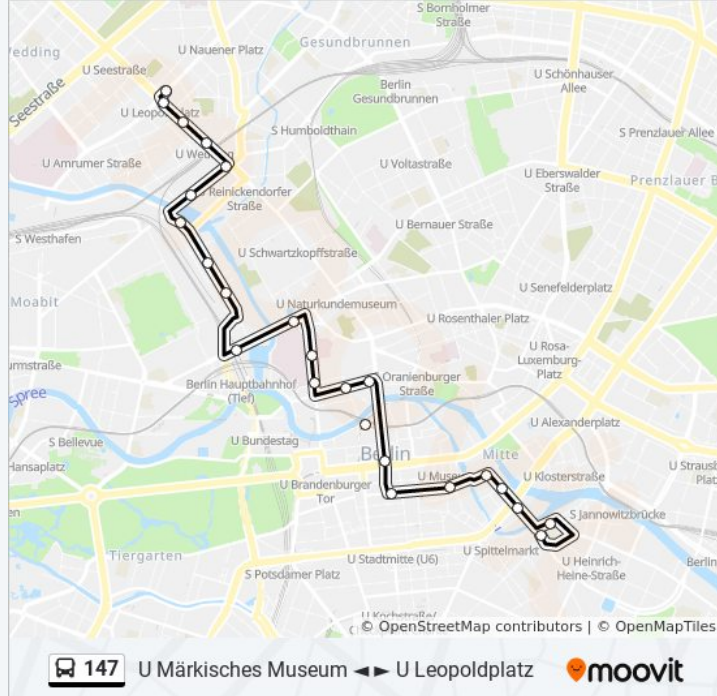

Otto-Weidt-Platz

Friedrich-Krause-Ufer

Am Nordhafen

U Reinickendorfer Str.

S+U Wedding

Gerichtstr.

U Leopoldplatz

U Leopoldplatz

Richtung: U Märkisches Museum

24 Haltestellen

[LINIENPLAN ANZEIGEN](#)

U Leopoldplatz

U Leopoldplatz

Gerichtstr.

S+U Wedding

U Reinickendorfer Str.

Buslinie 147 Info

Richtung: U Märkisches Museum

Stationen: 24

Fahrdauer: 31 Min

Linien Informationen:

Werderscher Markt

Berliner Schloss

Neumannsgasse

Fischerinsel

U Märkisches Museum/Inselstr.

U Märkisches Museum

Richtung: U Märkisches Museum/Inselstr.

23 Haltestellen

[LINIENPLAN ANZEIGEN](#)

U Leopoldplatz

U Leopoldplatz