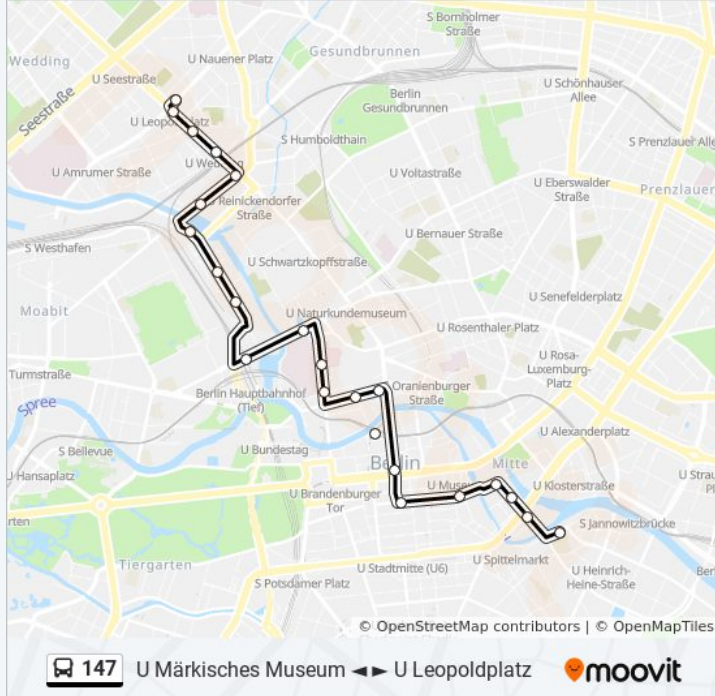

Buslinie 147 Info

Richtung: U Leopoldplatz

Stationen: 29

Fahrdauer: 35 Min

Linien Informationen:

Invalidenpark

S+U Berlin Hauptbahnhof

Lydia-Rabinowitsch-Str.

Otto-Weidt-Platz

Friedrich-Krause-Ufer

Am Nordhafen

U Reinickendorfer Str.

S+U Wedding

Gerichtstr.

U Leopoldplatz

U Leopoldplatz

Buslinie 147 Info

Richtung: U Märkisches Museum/Inselstr.

Stationen: 23

Fahrdauer: 27 Min

Linien Informationen:

Werderscher Markt

Berliner Schloss

Neumannsgasse

Fischerinsel

U Märkisches Museum/Inselstr.

Richtung: U Unter den Linden

16 Haltestellen

[LINIENPLAN ANZEIGEN](#)

U Leopoldplatz

Gerichtstr.

S+U Wedding