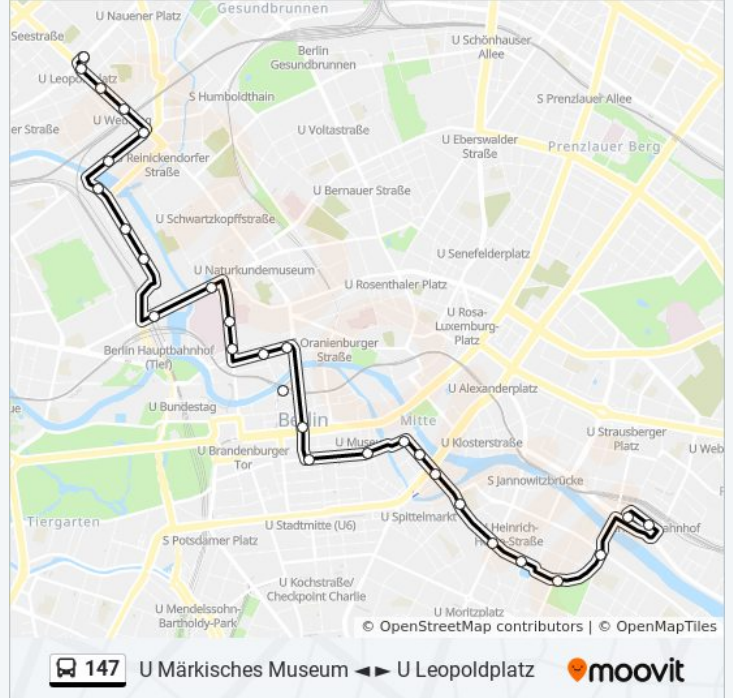

Verwende Moovit, um die nächste Station der Buslinie 147 zu finden und um zu erfahren wann die nächste Buslinie 147 kommt.

Richtung: S Ostbahnhof

29 Haltestellen

[LINIENPLAN ANZEIGEN](#)

U Leopoldplatz
U Leopoldplatz
Gerichtstr.
S+U Wedding
U Reinickendorfer Str.
Am Nordhafen
Friedrich-Krause-Ufer
Otto-Weidt-Platz
Lydia-Rabinowitsch-Str.
S+U Berlin Hauptbahnhof
Invalidenpark
Charité - Campus Mitte
Schumannstr.
Deutsches Theater
Friedrichstr./Reinhardtstr.
S+U Friedrichstr. Bhf
U Unter den Linden
Französische Str.
Werderscher Markt
Berliner Schloss

Buslinie 147 Info**Richtung:** S Ostbahnhof**Stationen:** 29**Fahrtdauer:** 44 Min**Linien Informationen:**

Neumannsgasse

Fischerinsel

U Märkisches Museum

Heinrich-Heine-Str./Annenstr.

Heinrich-Heine-Platz

Adalbertstr.

Bethaniendamm

S Ostbahnhof

S Ostbahnhof

Richtung: U Leopoldplatz

29 Haltestellen

[LINIENPLAN ANZEIGEN](#)

S Ostbahnhof

S Ostbahnhof

Bethaniendamm

Adalbertstr.

Heinrich-Heine-Platz

Heinrich-Heine-Str./Annenstr.

U Märkisches Museum

Fischerinsel

Neumannsgasse