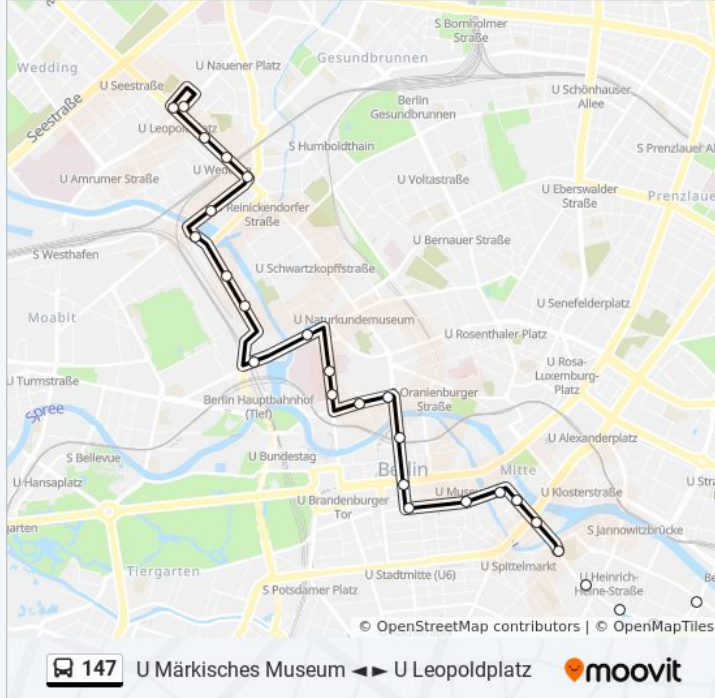

Buslinie 147 Info

Richtung: U Leopoldplatz

Stationen: 29

Fahrdauer: 35 Min

Linien Informationen:

Invalidenpark

S+U Berlin Hauptbahnhof

Lydia-Rabinowitsch-Str.

Otto-Weidt-Platz

Friedrich-Krause-Ufer

Am Nordhafen

U Reinickendorfer Str.

S+U Wedding

Gerichtstr.

U Leopoldplatz

U Leopoldplatz

Richtung: U Märkisches Museum

24 Haltestellen

[LINIENPLAN ANZEIGEN](#)

U Leopoldplatz

U Leopoldplatz

Gerichtstr.

S+U Wedding

U Reinickendorfer Str.

Am Nordhafen

Friedrich-Krause-Ufer

Otto-Weidt-Platz

Lydia-Rabinowitsch-Str.

S+U Berlin Hauptbahnhof

Invalidenpark

Charité - Campus Mitte

Schumannstr.