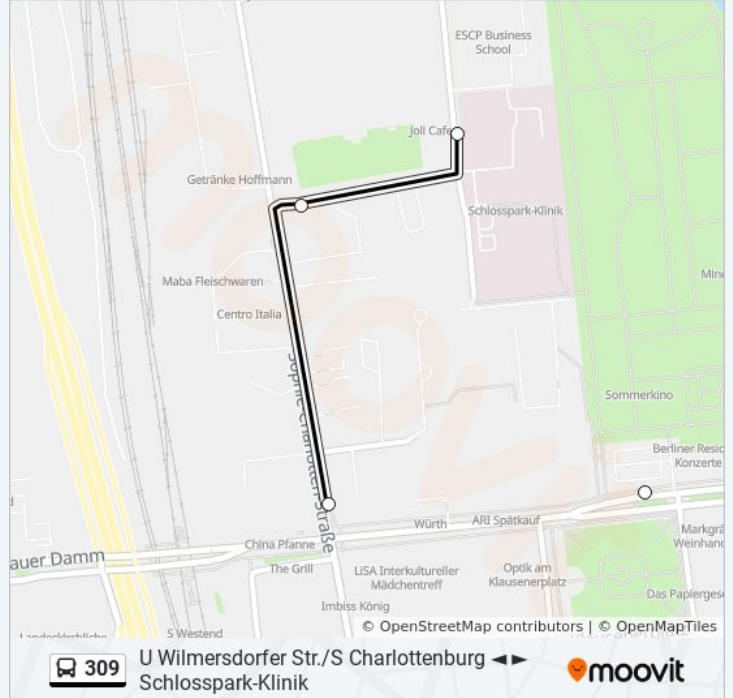

309

U Wilmersdorfer Str./S Charlottenburg ◀ ▶
Schlosspark-Klinik

Im Website-Modus Anzeigen

Die Buslinie 309 (U Wilmersdorfer Str./S Charlottenburg ◀ ▶ Schlosspark-Klinik) hat 2 Routen

(1) Schlosspark-Klinik: 04:51 - 22:11(2) U Wilmersdorfer Str./s Charlottenburg: 05:04 - 22:24

Verwende Moovit, um die nächste Station der Buslinie 309 zu finden und um zu erfahren wann die nächste Buslinie 309 kommt.

Richtung: Schlosspark-Klinik

9 Haltestellen

[LINIENPLAN ANZEIGEN](#)

U Wilmersdorfer Str./S Charlottenburg

U Wilmersdorfer Str.

Bismarckstr./Kaiser-Friedrich-Str.

Haubachstr.

Luisenplatz/Schloss Charlottenburg

Klausenerplatz

Sophie-Charlotten-Str.

Mollwitzstr.

Schlosspark-Klinik

Buslinie 309 Info**Richtung:** Schlosspark-Klinik**Stationen:** 9**Fahrdauer:** 15 Min**Linien Informationen:**

Richtung: U Wilmersdorfer Str./S Charlottenburg

10 Haltestellen

[LINIENPLAN ANZEIGEN](#)

Schlosspark-Klinik