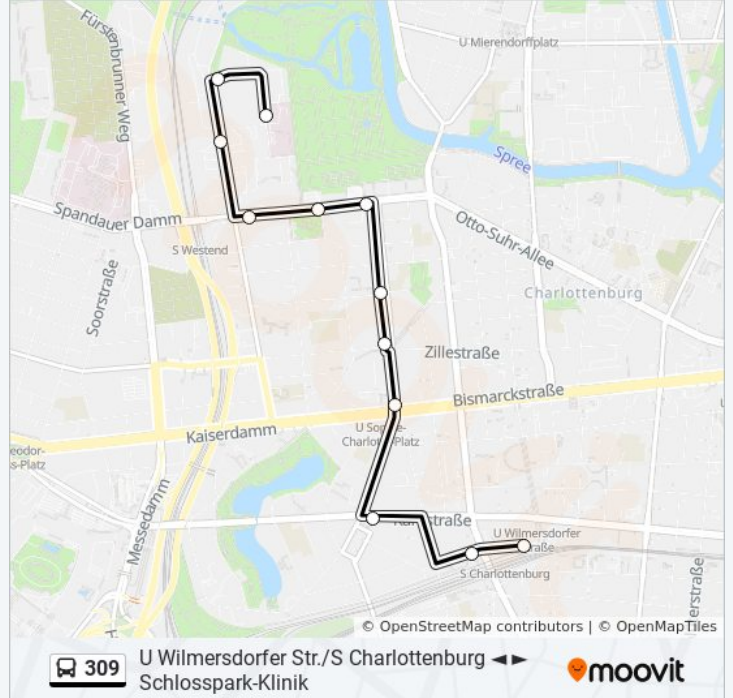

U Wilmersdorfer Str.

Bismarckstr./Kaiser-Friedrich-Str.

Haubachstr.

Luisenplatz/Schloss Charlottenburg

Klausenerplatz

Sophie-Charlotten-Str.

Mollwitzstr.

Schlosspark-Klinik

Pulsstr.

Mollwitzstr.

Sophie-Charlotten-Str.

Klausenerplatz

Schloss Charlottenburg

Haubachstr.

Bismarckstr./Kaiser-Friedrich-Str.

Kaiser-Friedrich-Str./Kantstr.

U Wilmersdorfer Str./S Charlottenburg

Buslinie 309 Fahrpläne

Abfahrzeiten in Richtung U Wilmersdorfer Str./s Charlottenburg

Montag	05:04 - 22:24
Dienstag	05:04 - 22:24
Mittwoch	05:04 - 22:24
Donnerstag	05:04 - 22:24
Freitag	05:04 - 22:24
Samstag	08:34 - 22:14
Sonntag	08:54 - 22:14

Buslinie 309 Info

Richtung: U Wilmersdorfer Str./S Charlottenburg

Stationen: 10

Fahrtdauer: 14 Min

Linien Informationen:

Buslinie 309 Offline Fahrpläne und Netzkarten stehen auf moovitapp.com zur Verfügung. Verwende den [Moovit App](#), um Live Bus Abfahrten, Zugfahrpläne oder U-Bahn Fahrplanzeiten zu sehen, sowie Schritt für Schritt Wegangaben für alle öffentlichen Verkehrsmittel in Berlin - Brandenburg zu erhalten.