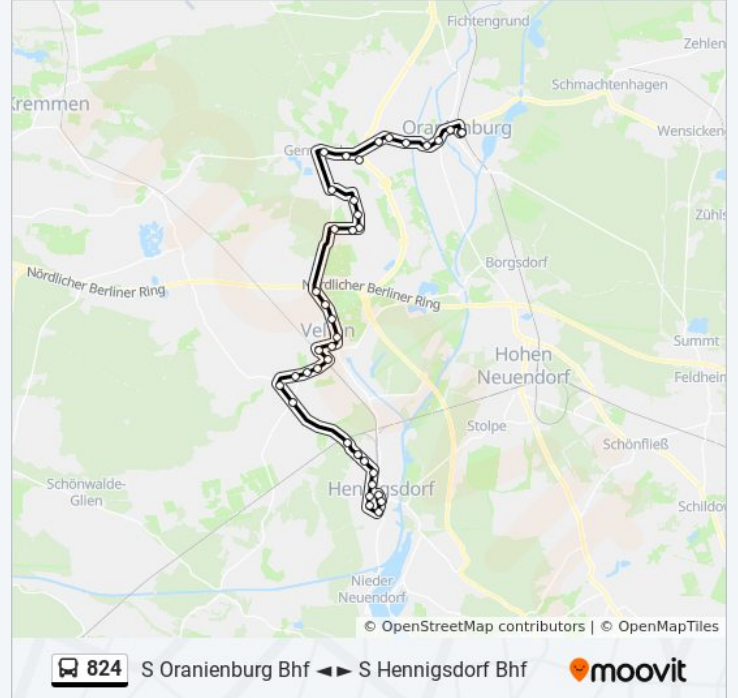

Hennigsdorf Poststr.

Hennigsdorf A.-Kolping-Platz

Hennigsdorf Fontanestr./Akazienweg

Hennigsdorf Marwitzer Str.

Hennigsdorf Waidmannsweg

Hennigsdorf Krankenhaus

Marwitz Marwitzer Kreuzung

Marwitz Turnhalle

Germendorf Dorfstr.

Germendorf am Bahndamm

Germendorf Betriebshof

Oranienburg Eden

Oranienburg Luisenhof

Oranienburg Umspannwerk

Oranienburg Kremmener Str.

Oranienburg Breite Str.

Oranienburg Bernauer Str.

S Oranienburg Bhf

S Oranienburg Bhf

Richtung: Velten Poststr.

2 Haltestellen

[LINIENPLAN ANZEIGEN](#)

Marwitz Turnhalle

Velten Poststr.