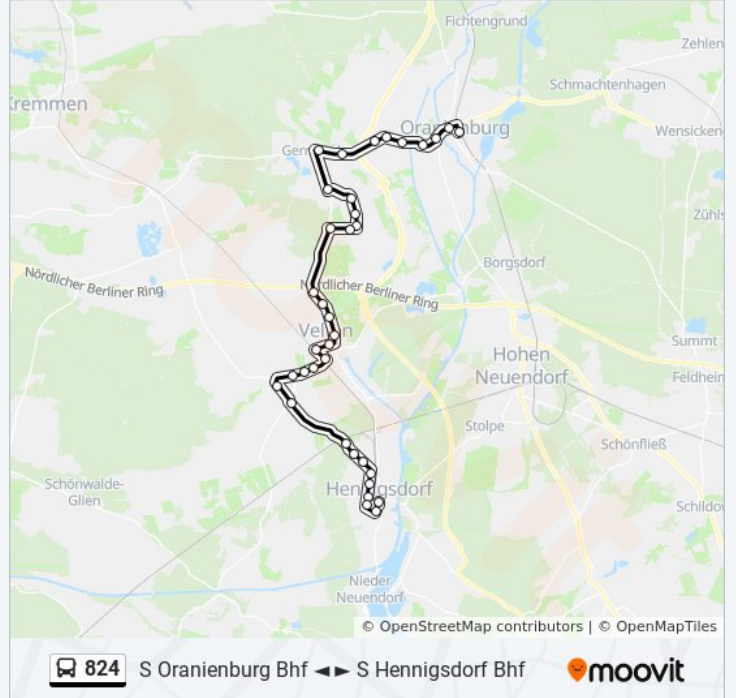

Buslinie 824 Info

Richtung: S Hennigsdorf Bhf

Stationen: 35

Fahrtdauer: 55 Min

Linien Informationen:

Velten Bahnhof

Velten Bahnstr.

Velten Rosa-Luxemburg-Str.

Velten Kuschelhain

Marwitz Lindenstr.

Marwitz Turnhalle

Marwitz Marwitzer Kreuzung

Hennigsdorf Krankenhaus

Hennigsdorf Waidmannsweg

Hennigsdorf Marwitzer Str.

Hennigsdorf Fontanestr./Akazienweg

Hennigsdorf A.-Kolping-Platz

Hennigsdorf Stauffenbergstr.

S Hennigsdorf Bhf

Richtung: S Oranienburg Bf

37 Haltestellen

[LINIENPLAN ANZEIGEN](#)

S Hennigsdorf Bhf

S Hennigsdorf Bhf

Hennigsdorf Poststr.

Hennigsdorf A.-Kolping-Platz

Hennigsdorf Fontanestr./Akazienweg

Hennigsdorf Marwitzer Str.

Hennigsdorf Waidmannsweg

Hennigsdorf Krankenhaus

Marwitz Marwitzer Kreuzung

Marwitz Turnhalle