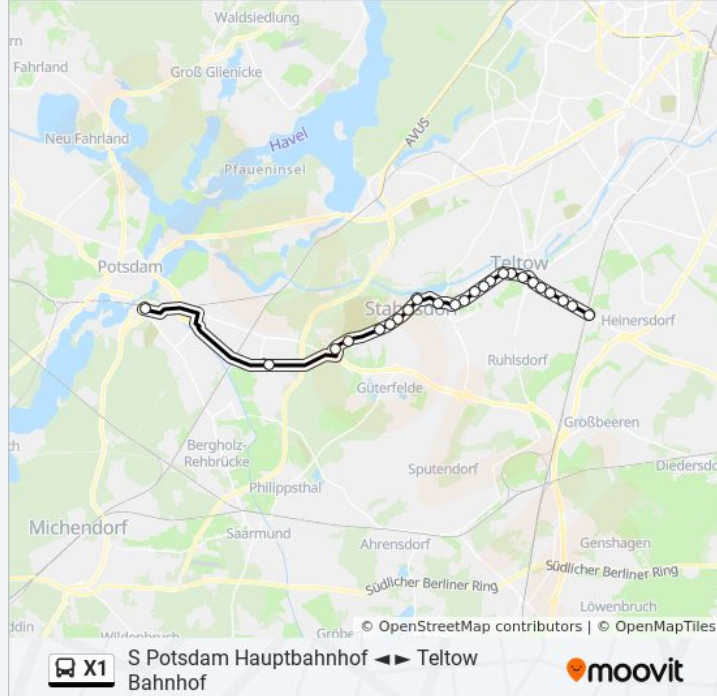

Verwende Moovit, um die nächste Station der Buslinie X1 zu finden und um zu erfahren wann die nächste Buslinie X1 kommt.

Richtung: S Potsdam Hauptbahnhof

24 Haltestellen

[LINIENPLAN ANZEIGEN](#)

- Teltow Bahnhof
- Teltow Mozartstr.
- Teltow Blumenstr.
- Teltow Gustl-Sandtner-Str.
- S Teltow Stadt
- Teltow Bürgertreff
- Teltow Ruhlsdorfer Platz
- Teltow Jahnstr.
- Teltow Striewitzweg
- Teltow Havelstr.
- Teltow Warthestr.
- Teltow Feuerwehr
- Stahnsdorf Schwarzer Weg
- Stahnsdorf Puschkinstr.
- Stahnsdorf Stahnsdorfer Hof
- Stahnsdorf Waldschänke
- Stahnsdorf Ulmenweg
- Stahnsdorf John-Graudenz-Str.
- Stahnsdorf Heinrich-Zille-Str.
- Stahnsdorf Meisenweg

Buslinie X1 Info

Richtung: S Potsdam Hauptbahnhof

Stationen: 24

Fahrdauer: 40 Min

Linien Informationen:

Güterfelde Kienwerder

Güterfelde Friedenstr.

Potsdam Stern-Center/Nuthestr.

S Potsdam Hauptbahnhof

Richtung: Stahnsdorf Waldschänke

16 Haltestellen

[LINIENPLAN ANZEIGEN](#)

Teltow Bahnhof

Teltow Mozartstr.

Teltow Blumenstr.

Teltow Gustl-Sandtner-Str.

S Teltow Stadt

Teltow Bürgertreff

Teltow Ruhlsdorfer Platz

Teltow Jahnstr.

Teltow Striewitzweg

Teltow Havelstr.

Teltow Warthestr.

Teltow Feuerwehr