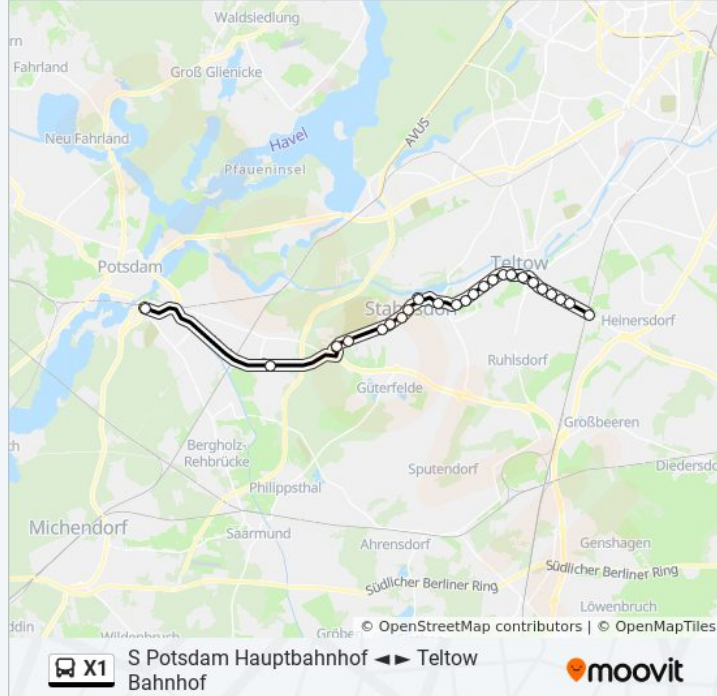

Buslinie X1 Info

Richtung: Teltow Bahnhof

Stationen: 24

Fahrtdauer: 38 Min

Linien Informationen:

Teltow Bürgertreff

S Teltow Stadt

Teltow Gustl-Sandtner-Str.

Teltow Blumenstr.

Teltow Mozartstr.

Teltow Bahnhof

Richtung: Teltow Warthestr.

11 Haltestellen

[LINIENPLAN ANZEIGEN](#)

Teltow Bahnhof

Teltow Mozartstr.

Teltow Blumenstr.

Teltow Gustl-Sandtner-Str.

S Teltow Stadt

Teltow Bürgertreff

Teltow Ruhlsdorfer Platz

Teltow Jahnstr.

Teltow Striewitzweg

Teltow Havelstr.