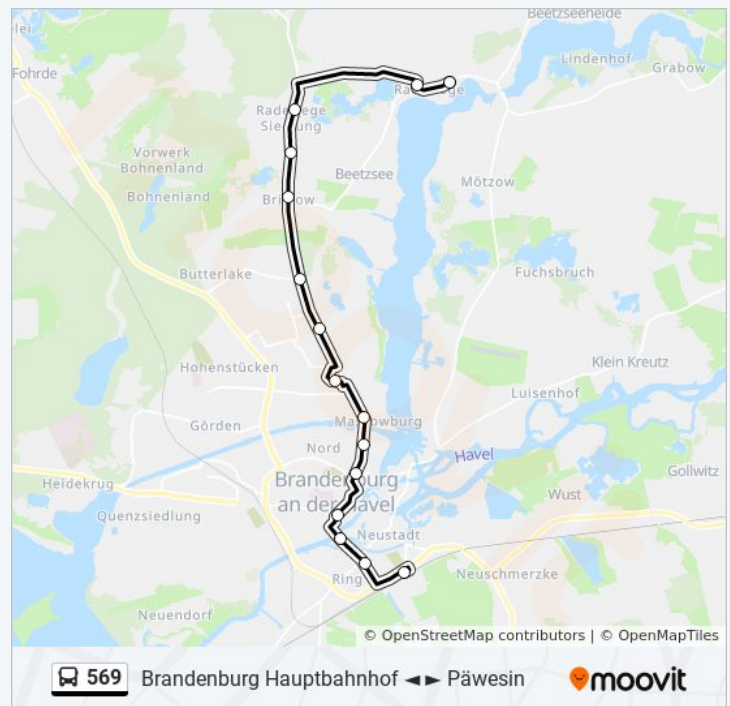

Buslinie 569 Info

Richtung: Radewege Dorf

Stationen: 15

Fahrdauer: 22 Min

Linien Informationen:

Richtung: Radewege Schule

16 Haltestellen

[LINIENPLAN ANZEIGEN](#)