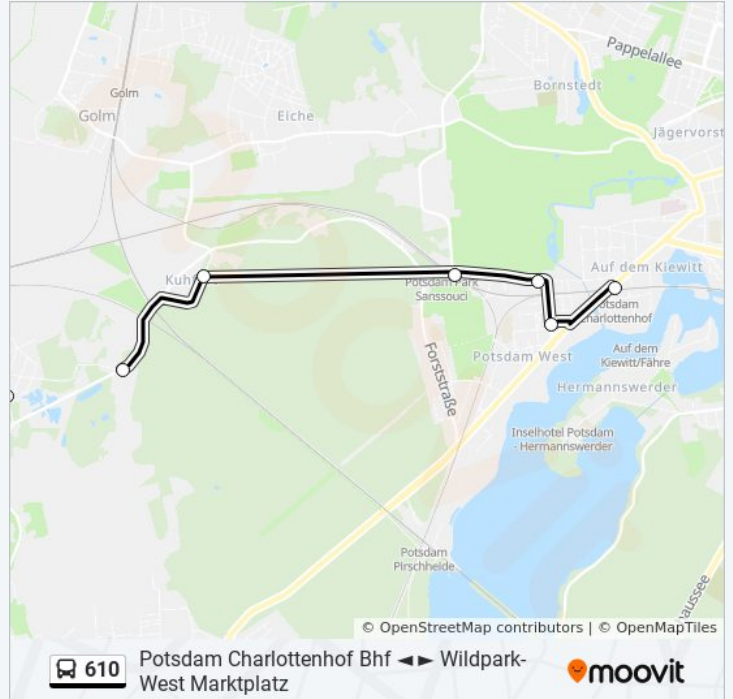

Potsdam Park Sanssouci Bhf

Potsdam Schloss Charlottenhof

Potsdam Kastanienallee/Zepelinstr.

Potsdam Charlottenhof Bhf

Sonntag

Kein Betrieb

Buslinie 610 Info

Richtung: Potsdam Charlottenhof Bhf

Stationen: 16

Fahrdauer: 14 Min

Linien Informationen:

Richtung: Potsdam Park Sanssouci Bhf

7 Haltestellen

[LINIENPLAN ANZEIGEN](#)

Wildpark-West Marktplatz

Wildpark-West am Wasserwerk