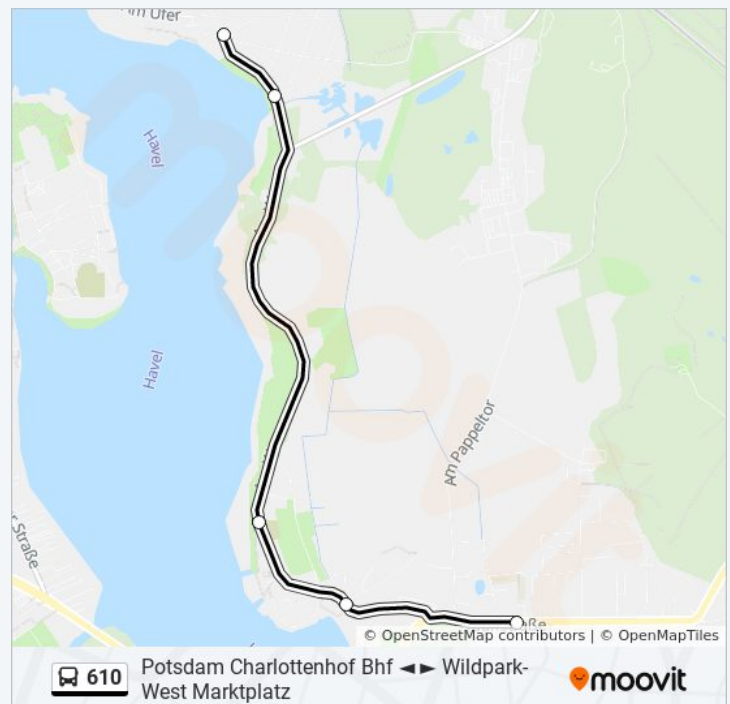

Buslinie 610 Fahrpläne

[LINIENPLAN ANZEIGEN](#)

Wildpark-West Marktplatz

Wildpark-West am Wasserwerk

Geltow Friedhof

Geltow am Mühlenberg

Geltow Ferdinand-Wimmer-Platz

Abfahrzeiten in Richtung Geltow Ferdinand-Wimmer-Platz

Montag	07:15
Dienstag	07:15
Mittwoch	07:15
Donnerstag	Kein Betrieb
Freitag	07:15
Samstag	Kein Betrieb
Sonntag	Kein Betrieb

Buslinie 610 Info

Richtung: Geltow Ferdinand-Wimmer-Platz

Stationen: 5

Fahrtdauer: 10 Min

Linien Informationen:

Richtung: Potsdam Charlottenhof Bhf

16 Haltestellen

[LINIENPLAN ANZEIGEN](#)

Caputh-Geltow Bahnhof

Geltow Ferdinand-Wimmer-Platz

Geltow am Pappelator

Geltow am Mühlenberg