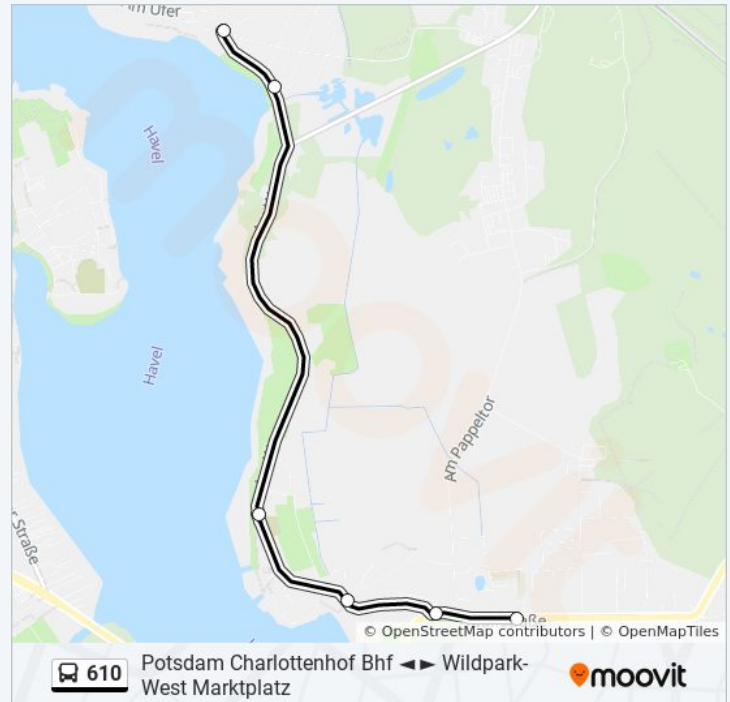

Buslinie 610 Info

Richtung: Wildpark-West Marktplatz

Stationen: 11

Fahrtdauer: 15 Min

Linien Informationen:

Richtung: Wildpark-West Marktplatz

7 Haltestellen

[LINIENPLAN ANZEIGEN](#)

Sonntag

Kein Betrieb

Buslinie 610 Info

Richtung: Wildpark-West Marktplatz

Stationen: 7

Fahrdauer: 6 Min

Linien Informationen:

Buslinie 610 Offline Fahrpläne und Netzkarten stehen auf moovitapp.com zur Verfügung. Verwende den [Moovit App](#), um Live Bus Abfahrten, Zugfahrpläne oder U-Bahn Fahrplanzeiten zu sehen, sowie Schritt für Schritt Wegangaben für alle öffentlichen Verkehrsmittel in Berlin - Brandenburg zu erhalten.