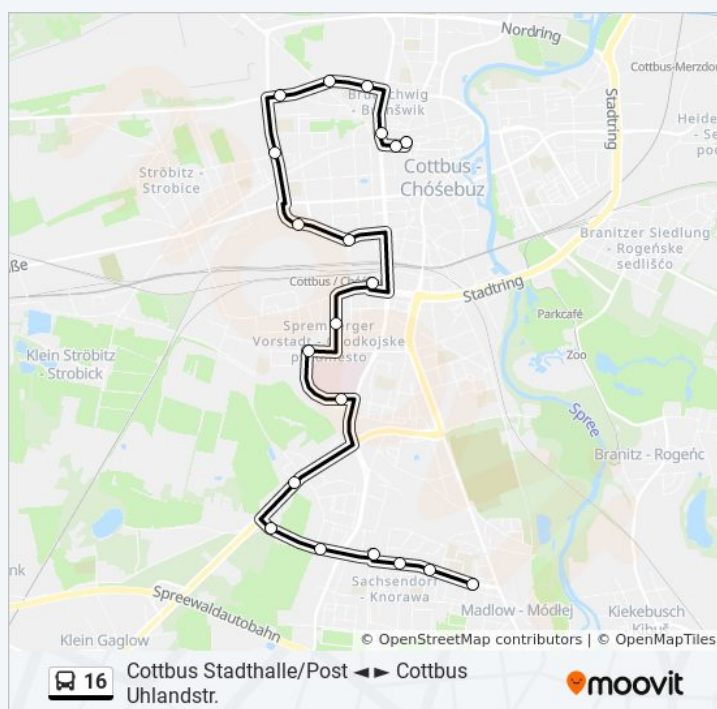

Cottbus Stadtverwaltung

Cottbus Universität

Cottbus Papitzer Str.

Cottbus Juri-Gagarin-Str.

Cottbus Potsdamer Str.

Cottbus Ausbesserungswerk

Cottbus Spreewaldbahnhof

Cottbus Hauptbahnhof

Cottbus Finsterwalder Str.

Cottbus Welzower Str./Klinikum

Cottbus Welzower Str./Thiemstr.

Cottbus Sachsendorfer Hauptstr.

Cottbus Waldweg

Cottbus Poznaner Str./Btu

Cottbus Gelsenkirchener Platz

Cottbus Heinrich-Mann-Str.

Cottbus Kleiststr.

Cottbus Uhlandstr.

Mittwoch

04:37 - 19:37

Donnerstag

04:37 - 19:37

Freitag

04:37 - 19:37

Samstag

06:24 - 19:24

Sonntag

12:24 - 19:24

Buslinie 16 Info

Richtung: Cottbus Uhlandstr.

Stationen: 19

Fahrtdauer: 29 Min

Linien Informationen:

Buslinie 16 Offline Fahrpläne und Netzkarten stehen auf moovitapp.com zur Verfügung. Verwende den [Moovit App](#), um Live Bus Abfahrten, Zugfahrpläne oder U-Bahn Fahrplanzeiten zu sehen, sowie Schritt für Schritt Wegangaben für alle öffentlichen Verkehrsmittel in Berlin - Brandenburg zu erhalten.

[Über Moovit](#) • [MaaS Lösungen](#) • [Unterstützte Länder](#) • [Mooviter Community](#)

© 2024 Moovit - Alle Rechte vorbehalten

Siehe Live Ankunftszeiten