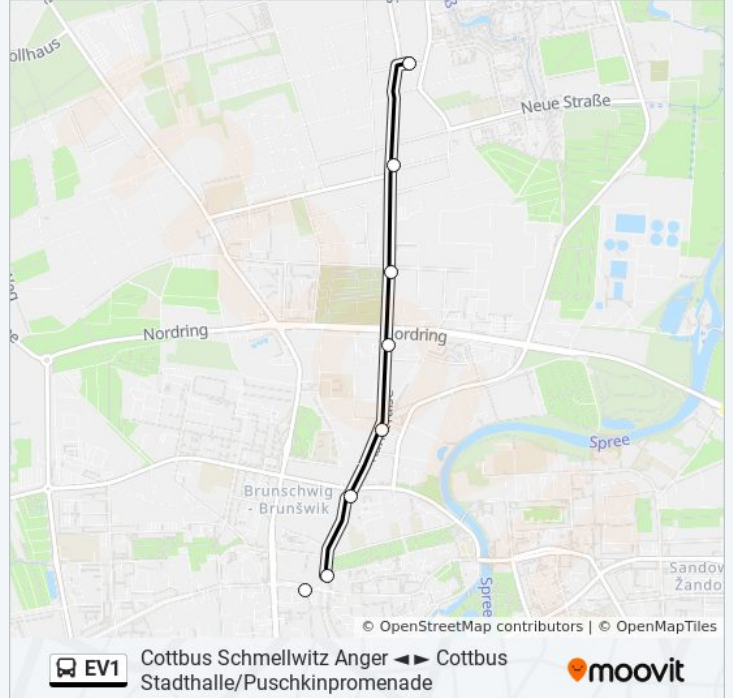

Verwende Moovit, um die nächste Station der Buslinie EV1 zu finden und um zu erfahren wann die nächste Buslinie EV1 kommt.

Richtung: Cottbus Schmellwitz Anger

7 Haltestellen

[LINIENPLAN ANZEIGEN](#)

Cottbus Stadthalle Puschkinpromenade

Cottbus Hubertstr.

Cottbus Bonnaskenplatz

Cottbus Beuchstr.

Cottbus Nordfriedhof

Cottbus am Nordrand

Cottbus Schmellwitz Anger

Buslinie EV1 Fahrpläne

Abfahrzeiten in Richtung Cottbus Schmellwitz Anger

Montag	05:51 - 21:06
Dienstag	Kein Betrieb
Mittwoch	Kein Betrieb
Donnerstag	Kein Betrieb
Freitag	05:51 - 21:06
Samstag	05:51 - 21:06
Sonntag	05:51 - 21:06

Buslinie EV1 Info

Richtung: Cottbus Schmellwitz Anger

Stationen: 7

Fahrdauer: 8 Min

Linien Informationen:

**Richtung: Cottbus Stadthalle
Puschkinpromenade**

7 Haltestellen

[LINIENPLAN ANZEIGEN](#)

Cottbus Schmelwitz Anger

Cottbus am Nordrand