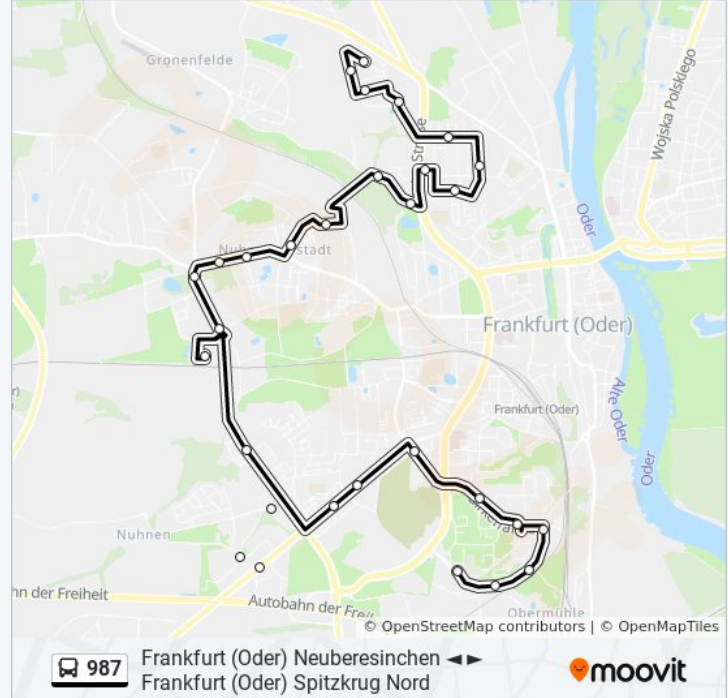

Frankfurt (Oder) Otto-Nagel-Str.

Frankfurt (Oder) Josef-Gesing-Str.

Frankfurt (Oder) Rathenastr.

Frankfurt (Oder) Botanischer Garten

Frankfurt (Oder) Stralsunder Str.

Frankfurt (Oder) Prager Str.

Frankfurt (Oder) Lennéstr.

Frankfurt (Oder) Hansastr.

Frankfurt (Oder) Perleberger Str.

Frankfurt (Oder) Spitzkrug Süd

Frankfurt (Oder) Spitzkrug West

Frankfurt (Oder) Spitzkrug Nord

Buslinie 987 Offline Fahrpläne und Netzkarten stehen auf moovitapp.com zur Verfügung. Verwende den [Moovit App](#), um Live Bus Abfahrten, Zugfahrpläne oder U-Bahn Fahrplanzeiten zu sehen, sowie Schritt für Schritt Wegangaben für alle öffentlichen Verkehrsmittel in Berlin - Brandenburg zu erhalten.

[Über Moovit](#) • [MaaS Lösungen](#) • [Unterstützte Länder](#) • [Mooviter Community](#)

© 2023 Moovit - Alle Rechte vorbehalten

Siehe Live Ankunftszeiten