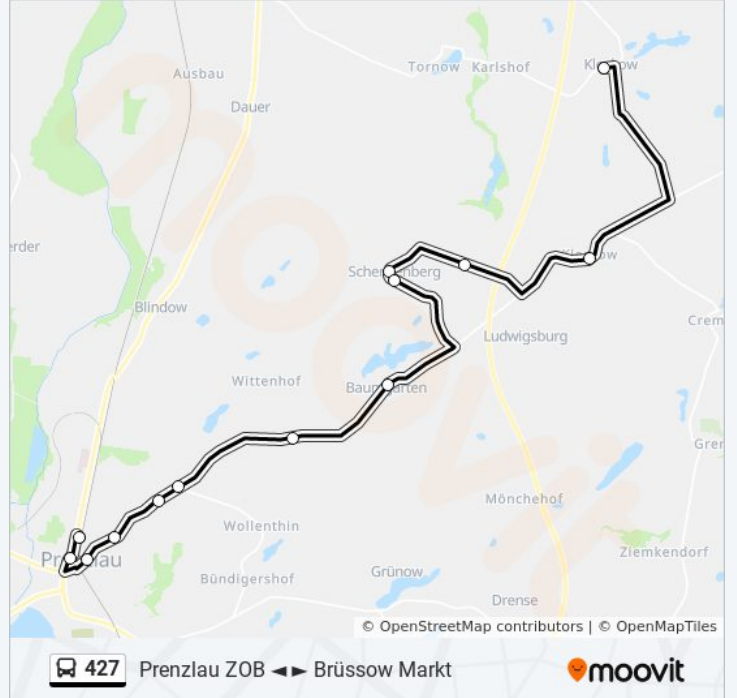

Buslinie 427 Info

Richtung: Klockow (Um) Schule

Stationen: 13

Fahrdauer: 14 Min

Linien Informationen:

Richtung: Prenzlau Zob

19 Haltestellen

[LINIENPLAN ANZEIGEN](#)