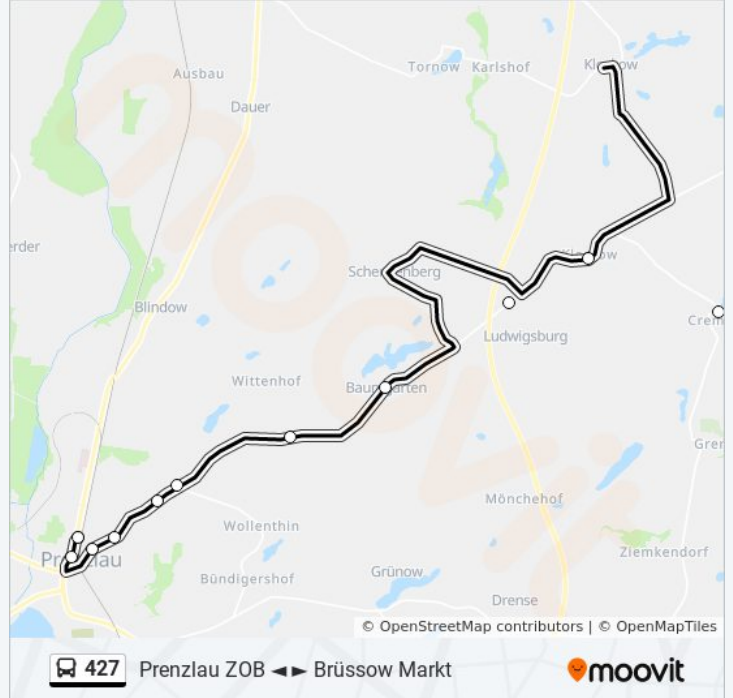

Buslinie 427 Info

Richtung: Prenzlau Zob

Stationen: 19

Fahrdauer: 36 Min

Linien Informationen:

Richtung: Schenkenberg (Um) Kirche

4 Haltestellen

[LINIENPLAN ANZEIGEN](#)