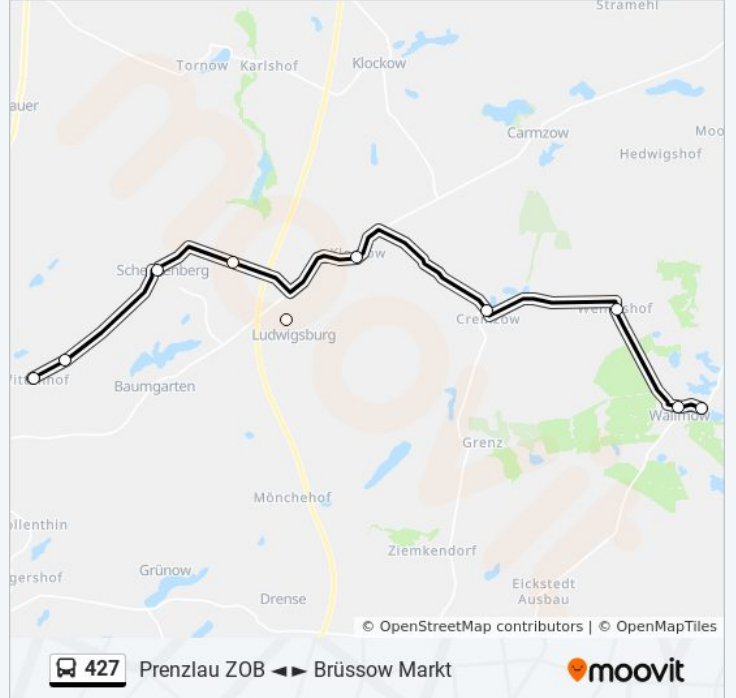

Richtung: Wittenhof Dorf

15 Haltestellen

[LINIENPLAN ANZEIGEN](#)

Brüssow Markt
 Brüssow Ausbau
 Frauenhagen (Bei Brüssow)
 Trampe (Um) Abzweig
 Trampe (Um) Dorf
 Wallmow Schule
 Wallmow Dorf
 Wendtshof
 Cremzow
 Kleptow
 Ludwigsburg Dorf
 Dauerthal
 Schenkenberg (Um) Kirche
 Wittenhof Ausbau
 Wittenhof Dorf

Buslinie 427 Fahrpläne

Abfahrzeiten in Richtung Wittenhof Dorf

Montag	06:34 - 07:44
Dienstag	06:34 - 07:44
Mittwoch	06:34 - 07:44
Donnerstag	07:44
Freitag	06:34 - 07:44
Samstag	Kein Betrieb
Sonntag	Kein Betrieb

Buslinie 427 Info

Richtung: Wittenhof Dorf

Stationen: 15

Fahrdauer: 22 Min

Linien Informationen:

Buslinie 427 Offline Fahrpläne und Netzkarten stehen auf moovitapp.com zur Verfügung. Verwende den [Moovit App](#), um Live Bus Abfahrten, Zugfahrpläne oder U-Bahn Fahrplanzeiten zu sehen, sowie Schritt für Schritt Wegangaben für alle öffentlichen Verkehrsmittel in Berlin - Brandenburg zu erhalten.