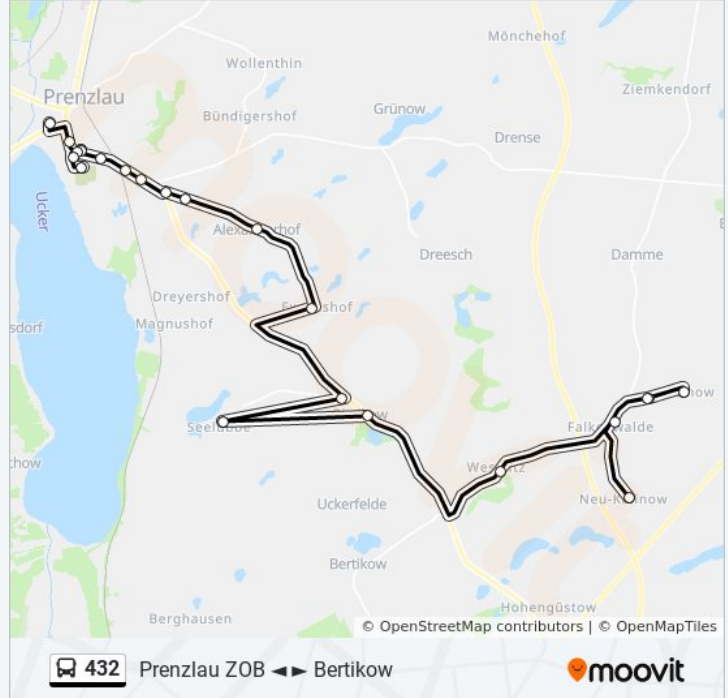

## Buslinie 432 Info

**Richtung:** Prenzlau Straße Des Friedens

**Stationen:** 23

**Fahrdauer:** 48 Min

**Linien Informationen:**

- Prenzlau Diesterweg Schule
- Prenzlau Grabowstr.
- Prenzlau Gymnasium Baustr.
- Prenzlau Baustr.
- Prenzlau Straße Des Friedens

**Richtung: Prenzlau ZOB**

22 Haltestellen

[LINIENPLAN ANZEIGEN](#)

- Bertikow
- Weselitz Dorf
- Neu Kleinow
- Falkenwalde
- Kleinow (Um) Neubau
- Kleinow (Um) Dorf
- Kleinow (Um) Neubau
- Falkenwalde
- Weselitz Dorf
- Bietikow Dorf
- Seelübbe
- Bietikow Seelübber Weg
- Augustenfelde
- Prenzlau Einkaufszentrum
- Prenzlau Uckermarkkaserne
- Prenzlau Schwedter Str.
- Prenzlau Gymnasium Baustr.
- Prenzlau Baustr.