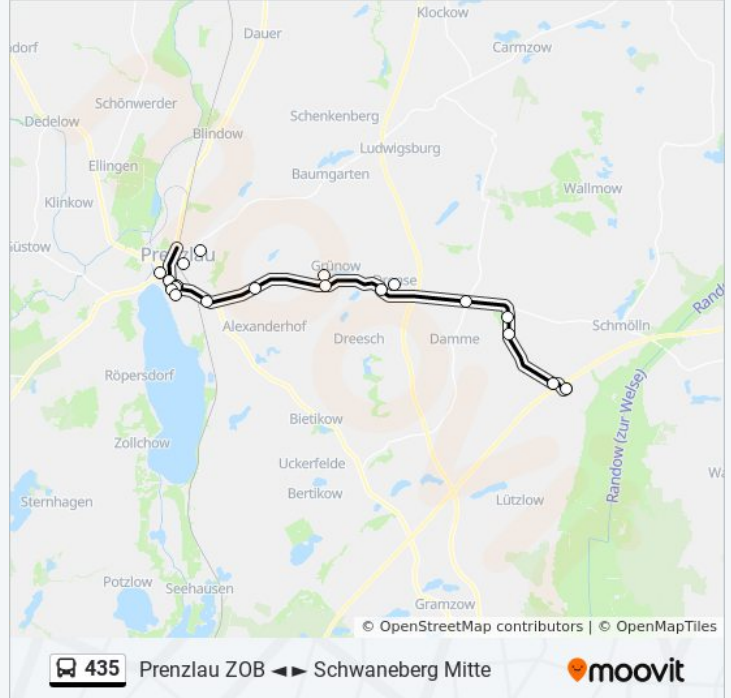

## Buslinie 435 Info

**Richtung:** Wollin (Um) Dorf

**Stationen:** 12

**Fahrdauer:** 26 Min

**Linien Informationen:**

Buslinie 435 Offline Fahrpläne und Netzkarten stehen auf [moovitapp.com](https://moovitapp.com) zur Verfügung. Verwende den [Moovit App](#), um Live Bus Abfahrten, Zugfahrpläne oder U-Bahn Fahrplanzeiten zu sehen, sowie Schritt für Schritt Wegangaben für alle öffentlichen Verkehrsmittel in Berlin - Brandenburg zu erhalten.