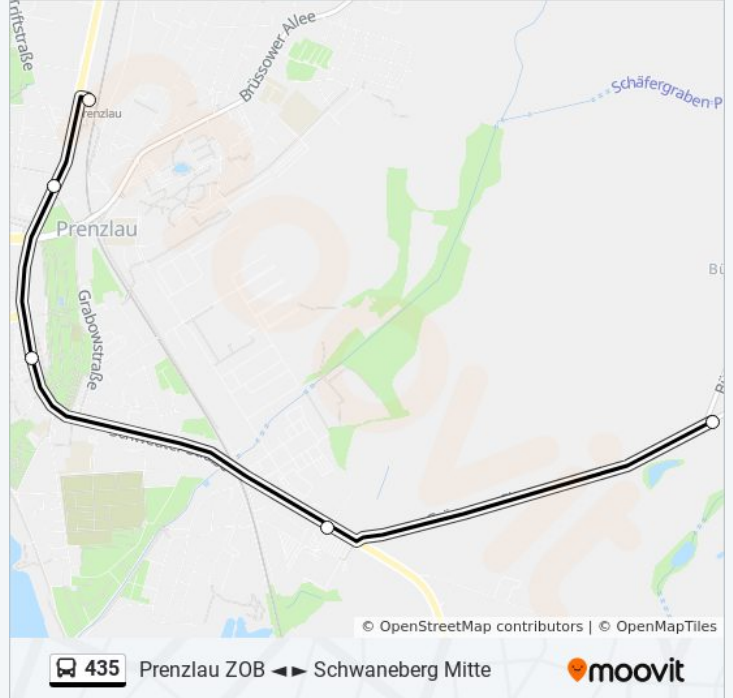

### Richtung: Bündigershof Abzweig

5 Haltestellen

[LINIENPLAN ANZEIGEN](#)

Prenzlau ZOB

Prenzlau Alte Sparkasse

Prenzlau Baustr.

Prenzlau Einkaufszentrum

Bündigershof Abzweig

### Buslinie 435 Info

**Richtung:** Bündigershof Abzweig

**Stationen:** 5

**Fahrdauer:** 7 Min

**Linien Informationen:**

## Richtung: Drense Ausbau

11 Haltestellen

[LINIENPLAN ANZEIGEN](#)

Prenzlau ZOB

Prenzlau Alte Sparkasse

Prenzlau Uni Center

Prenzlau Brüssower Allee

Prenzlau Milchhof