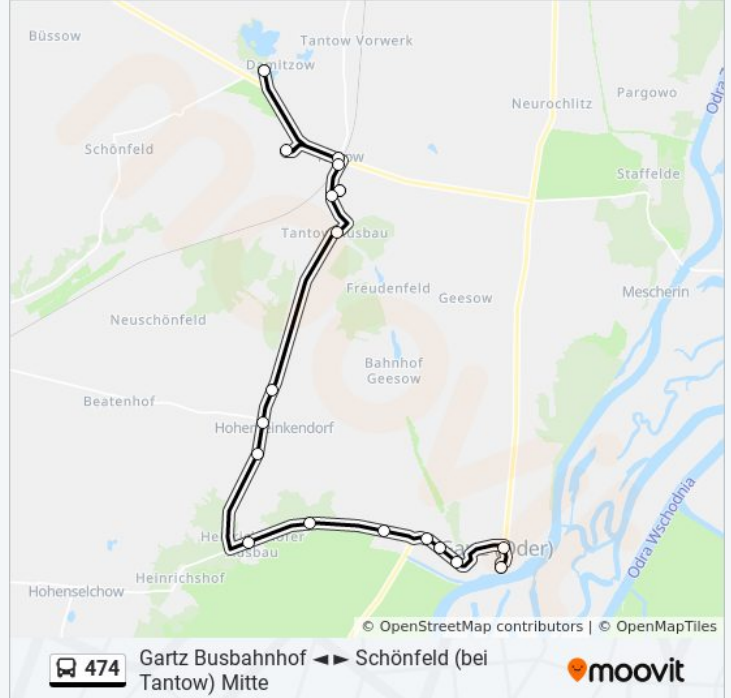

474

Gartz Busbahnhof ◀ ▶ Schönfeld (bei Tantow) Mitte

Im Website-Modus Anzeigen

Die Buslinie 474 (Gartz Busbahnhof ◀ ▶ Schönfeld (bei Tantow) Mitte) hat 5 Routen

(1) Damitzow Mitte: 08:05 - 15:05(2) Gartz Busbahnhof: 07:05 - 18:43(3) Schönfeld (bei Tantow) mitte: 06:40 - 19:10(4) Tantow Bahnhof: 05:45(5) Tantow Bahnhof: 08:30

Verwende Moovit, um die nächste Station der Buslinie 474 zu finden und um zu erfahren wann die nächste Buslinie 474 kommt.

Richtung: Damitzow Mitte

19 Haltestellen

[LINIENPLAN ANZEIGEN](#)

Gartz Busbahnhof
Gartz Stettiner Str.
Gartz Mühlenteichbrücke
Gartz Schule
Gartz Kastanienallee
Gartz Siedlung
Gartz Ausbau
Hohenreinkendorf Abzweig
Hohenreinkendorf Süd
Hohenreinkendorf Mitte
Hohenreinkendorf Nord
Tantow Ausbau
Tantow Siedlungsweg
Tantow Schule
Tantow Schule
Tantow, Bahnhof
Tantow Bahnübergang
Keesow
Damitzow Mitte

Buslinie 474 Fahrpläne

Abfahrzeiten in Richtung Damitzow Mitte

Montag	08:05 - 15:05
Dienstag	08:05 - 15:05
Mittwoch	08:05 - 15:05
Donnerstag	08:05 - 15:05
Freitag	08:05 - 15:05
Samstag	Kein Betrieb
Sonntag	Kein Betrieb

Buslinie 474 Info

Richtung: Damitzow Mitte

Stationen: 19

Fahrdauer: 23 Min

Linien Informationen:

Richtung: Gartz Busbahnhof

20 Haltestellen

[LINIENPLAN ANZEIGEN](#)