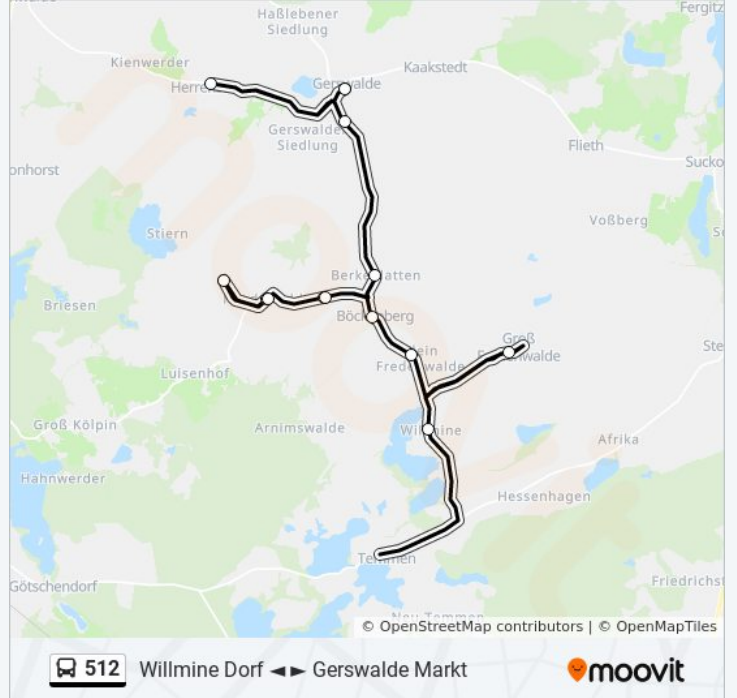

Friedenfelde Dorf

Friedenfelde Friedenfelder Str.

Berkenlatten

Gerswalde Arztpraxis

Herrenstein

Gerswalde Markt

Buslinie 512 Fahrpläne

Abfahrzeiten in Richtung Gerswalde Markt

Montag	08:02 - 16:55
Dienstag	08:02 - 16:55
Mittwoch	08:02 - 16:55
Donnerstag	08:02 - 16:55
Freitag	08:02 - 16:55
Samstag	10:00 - 16:00
Sonntag	10:00 - 16:00

Buslinie 512 Info

Richtung: Gerswalde Markt

Stationen: 14

Fahrdauer: 31 Min

Linien Informationen:

Richtung: Gerswalde Schule

14 Haltestellen

[LINIENPLAN ANZEIGEN](#)

Alt-Temmen

Willmine Dorf

Groß Fredenwalde