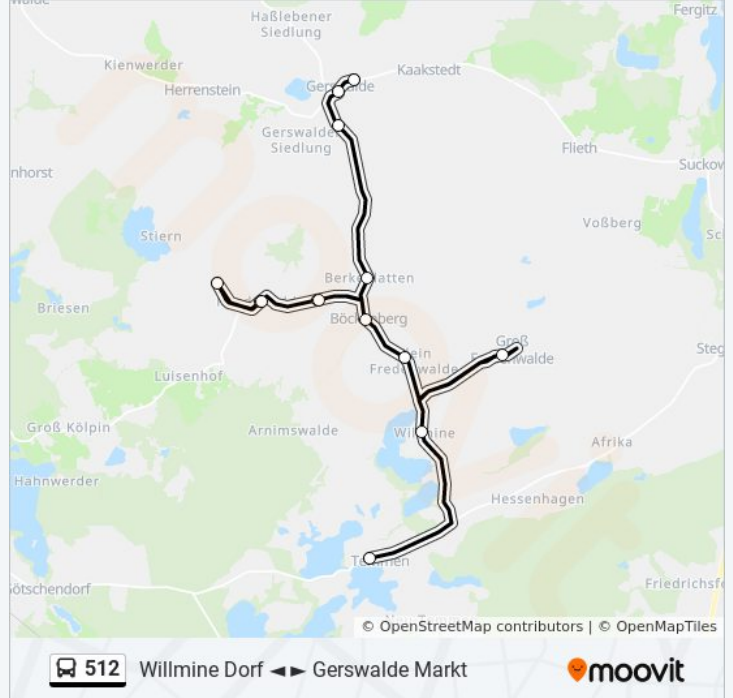

Gerswalde Arztpraxis

Berkenlatten

Friedenfelde Friedenfelder Str.

Friedenfelde Dorf

Neudorf (Um)

Friedenfelde Dorf

Friedenfelde Friedenfelder Str.

Böckenberg

Klein Fredenwalde

Groß Fredenwalde

Willmine Dorf

Alt-Temmen

Buslinie 512 Fahrpläne

Abfahrzeiten in Richtung Alt-Temmen

Montag	06:11 - 15:30
Dienstag	06:11 - 15:30
Mittwoch	06:11 - 15:30
Donnerstag	13:23 - 15:30
Freitag	06:11 - 15:30
Samstag	Kein Betrieb
Sonntag	Kein Betrieb

Buslinie 512 Info

Richtung: Alt-Temmen

Stationen: 14

Fahrtdauer: 22 Min

Linien Informationen:

Richtung: Gerswalde Markt

14 Haltestellen

[LINIENPLAN ANZEIGEN](#)