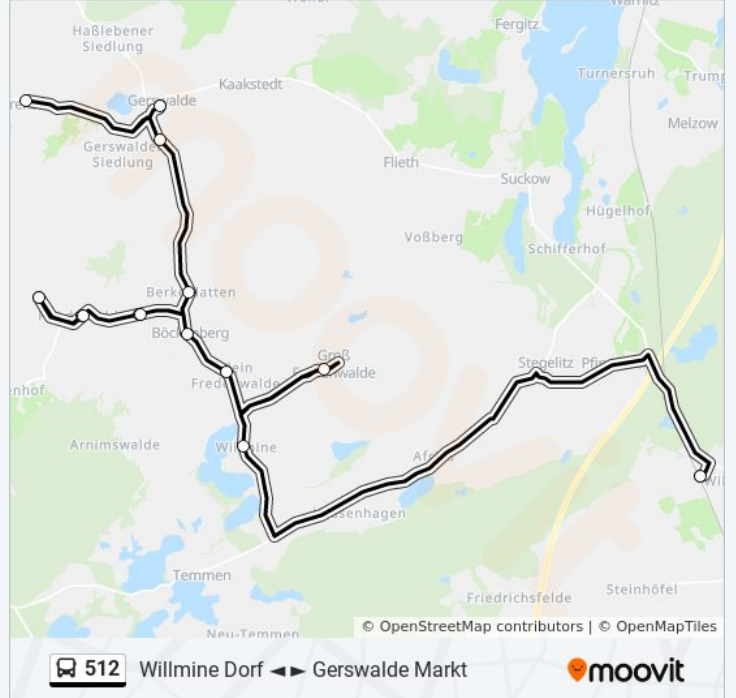

Buslinie 512 Info

Richtung: Willmine Dorf

Stationen: 13

Fahrdauer: 25 Min

Linien Informationen:

**Richtung: Wilmersdorf (Bei Angermünde)
Bahnhof**

14 Haltestellen

[LINIENPLAN ANZEIGEN](#)

Buslinie 512 Fahrpläne

Abfahrzeiten in Richtung Wilmersdorf (bei Angermünde) bahnhof

Montag	Kein Betrieb
Dienstag	Kein Betrieb
Mittwoch	Kein Betrieb
Donnerstag	Kein Betrieb
Freitag	Kein Betrieb
Samstag	07:15 - 15:15
Sonntag	07:15 - 15:15

Buslinie 512 Info

Richtung: Wilmersdorf (Bei Angermünde) Bahnhof

Stationen: 14

Fahrtdauer: 45 Min

Linien Informationen:

Buslinie 512 Offline Fahrpläne und Netzkarten stehen auf moovitapp.com zur Verfügung. Verwende den [Moovit App](https://moovitapp.com), um Live Bus Abfahrten, Zugfahrpläne oder U-Bahn Fahrplanzeiten zu sehen, sowie Schritt für Schritt Wegangaben für alle öffentlichen Verkehrsmittel in Berlin - Brandenburg zu erhalten.