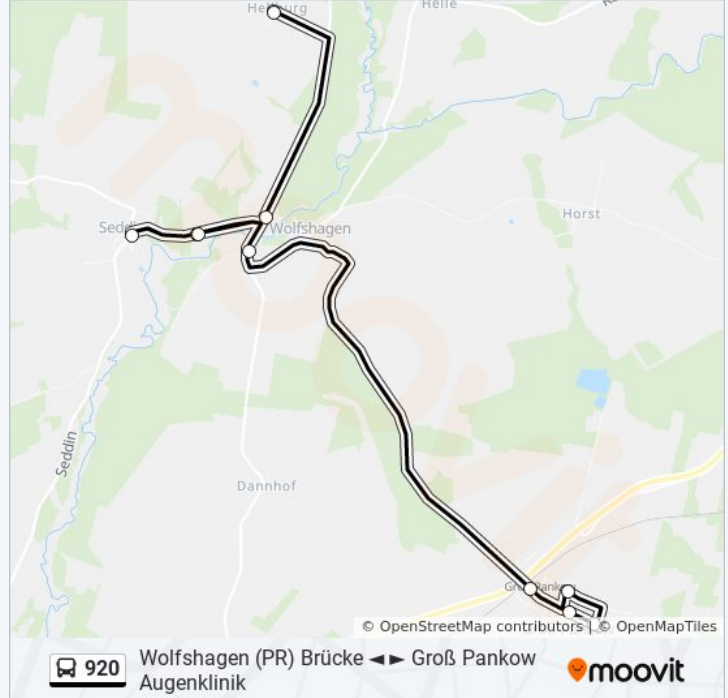

## Richtung: Hellburg

10 Haltestellen

[LINIENPLAN ANZEIGEN](#)

Groß Pankow Augenklinik  
 Groß Pankow Alte Schule  
 Groß Pankow Gartenweg  
 Groß Pankow Schule  
 Wolfshagen (Pr) Schloss  
 Seddin (Pr) II  
 Seddin (Pr) I  
 Seddin (Pr) II  
 Wolfshagen (Pr) Brücke  
 Hellburg

## Buslinie 920 Info

**Richtung:** Hellburg

**Stationen:** 10

**Fahrdauer:** 16 Min

**Linien Informationen:**