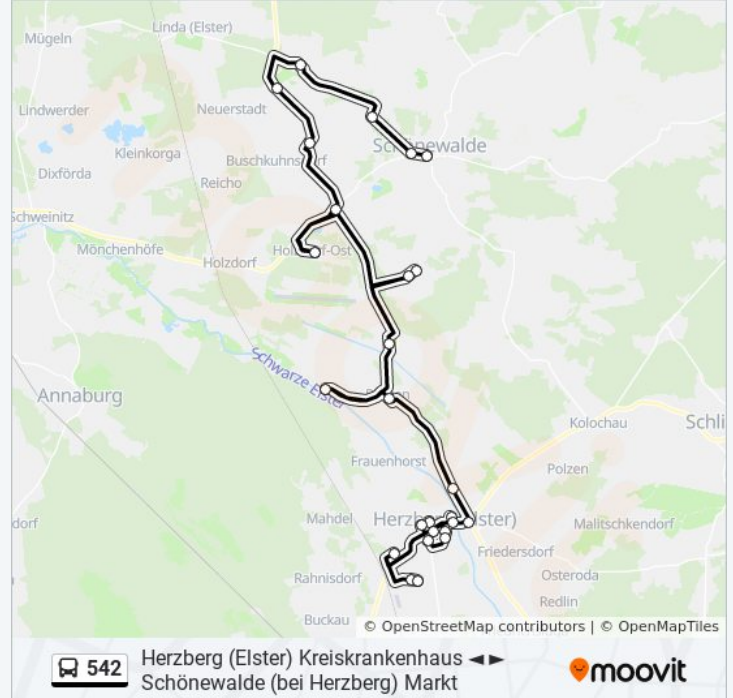

Horst (Ee) Gasthaus

Hartmannsdorf (Ee) Gasthaus

Stolzenhain Gasthaus

Schmielsdorf Gasthaus

Schönewalde (Bei Herzberg) Straße Der Jugend

Schönewalde (Bei Herzberg) Markt

Buslinie 542 Offline Fahrpläne und Netzkarten stehen auf moovitapp.com zur Verfügung. Verwende den [Moovit App](#), um Live Bus Abfahrten, Zugfahrpläne oder U-Bahn Fahrplanzeiten zu sehen, sowie Schritt für Schritt Wegangaben für alle öffentlichen Verkehrsmittel in Berlin - Brandenburg zu erhalten.

[Über Moovit](#) • [MaaS Lösungen](#) • [Unterstützte Länder](#) • [Mooviter Community](#)

© 2023 Moovit - Alle Rechte vorbehalten

Siehe Live Ankunftszeiten