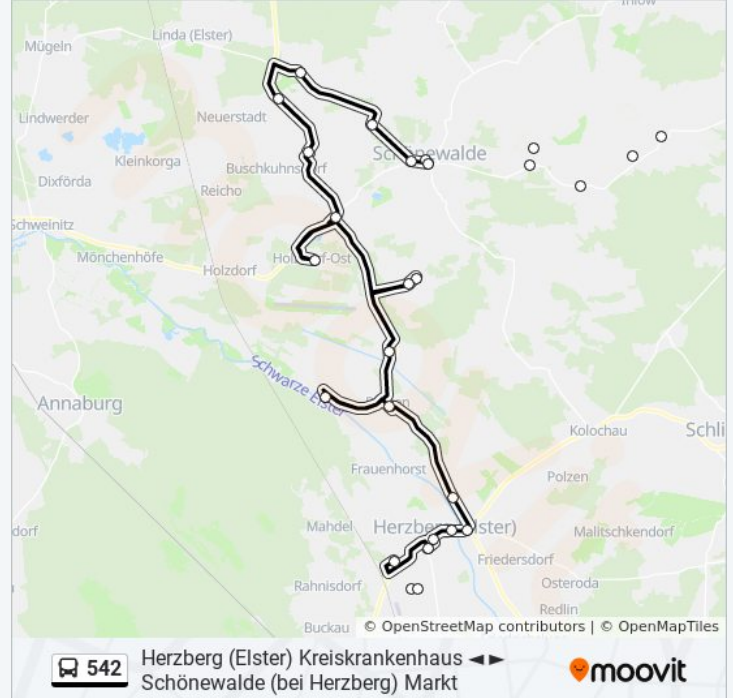

### Buslinie 542 Info

**Richtung:** Herzberg (Elster) Kreiskrankenhaus

**Stationen:** 27

**Fahrdauer:** 60 Min

**Linien Informationen:**

Borken (Ee) Dorfplatz

Herzberg (Elster) Berliner Str.

Herzberg (Elster) Elsterbrücke

### Richtung: Knippelsdorf Gasthaus

15 Haltestellen

[LINIENPLAN ANZEIGEN](#)

Herzberg (Elster) Anhalter Str.

Herzberg (Elster) Lugstr.

Herzberg (Elster) Nordpromenade

Herzberg (Elster) Elsterbrücke

Herzberg (Elster) Berliner Str.