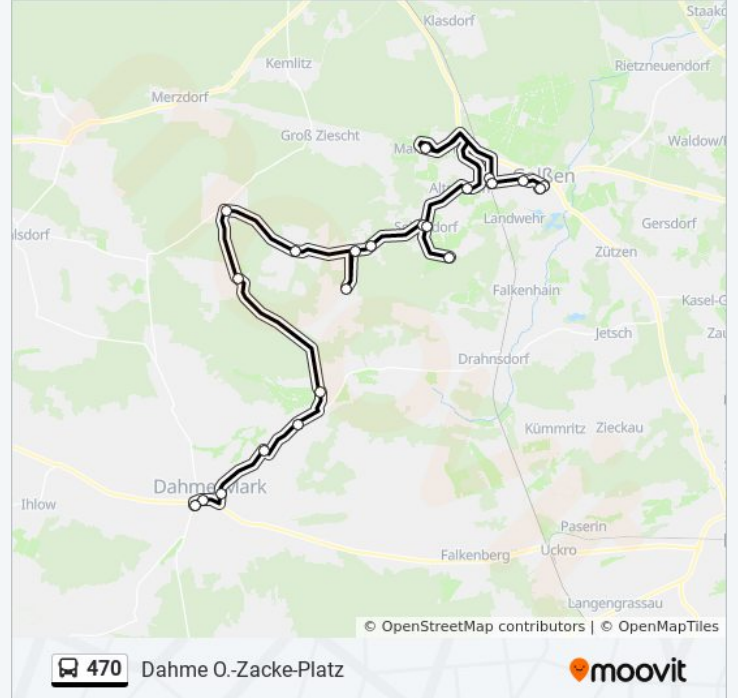

## Bus Linie 470 Info

**Richtung:** Dahme Baruther Str.

**Stationen:** 17

**Fahrtdauer:** 44 Min

**Linien Informationen:**

## Bus Linie 470 Info

**Richtung:** Dahme O.-Zacke-Platz

**Stationen:** 22

**Fahrdauer:** 45 Min

**Linien Informationen:**

Zagelsdorf

Dahme K.-Liebknecht-Allee

Dahme Hauptstr.

### Richtung: Golßen Markt

19 Haltestellen

[LINIENPLAN ANZEIGEN](#)

Dahme Baruther Str.

Dahme Hauptstr.

Dahme Triftweg

Zagelsdorf

Prensdorf Abzweig