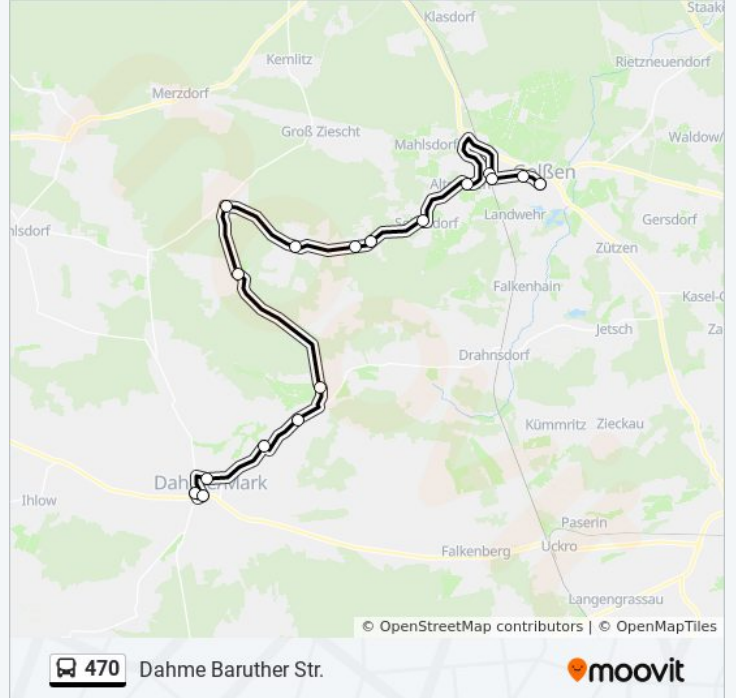

## Richtung: Dahme Baruther Str.

17 Haltestellen

[LINIENPLAN ANZEIGEN](#)

Golßen Stadtwall  
Golßen Lindenstr.  
Golßen Bahnhofstr.  
Golßen Bahnhof  
Altgolßen  
Sellendorf Hauptstr.  
Schönerlinde (Lds) Abzweig  
Sellendorf Försterei  
Schenkendorf (B.Dahme) Ort  
Damsdorf (Bei Dahme)  
Glienig  
Görsdorf (Tf) Dorf  
Prensdorf Abzweig  
Zagelsdorf  
Dahme Triftweg  
Dahme Hauptstr.  
Dahme Baruther Str.

## Bus Linie 470 Info

**Richtung:** Dahme Baruther Str.

**Stationen:** 17

**Fahrtdauer:** 44 Min

**Linien Informationen:**

## Bus Linie 470 Info

**Richtung:** Dahme O.-Zacke-Platz

**Stationen:** 22

**Fahrdauer:** 45 Min

**Linien Informationen:**

Zagelsdorf

Dahme K.-Liebknecht-Allee

Dahme Hauptstr.

Dahme O.-Zacke-Platz

Dahme Hauptstr.

Dahme K.-Liebknecht-Allee

Zagelsdorf

Prensorf Abzweig

Görsdorf (Tf) Dorf

Glienig

Damsdorf (Bei Dahme)