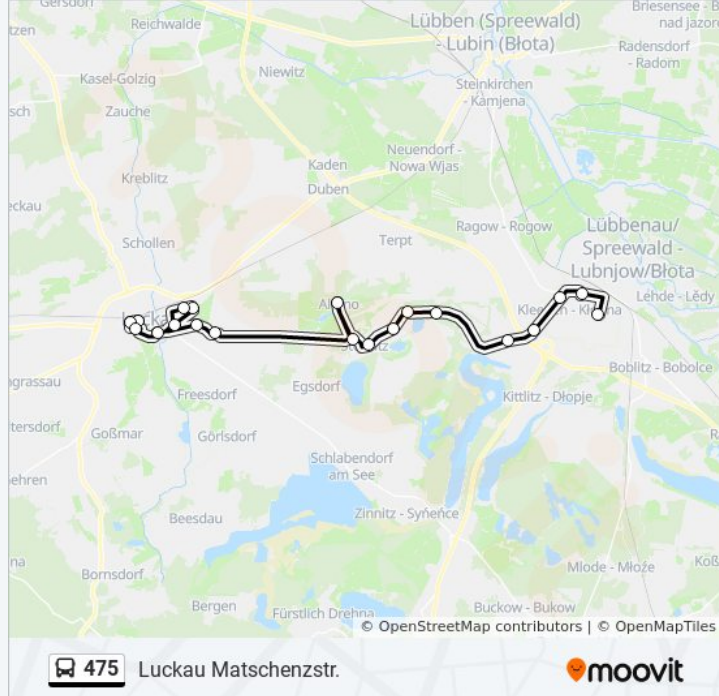

Hindenberg (Osl) Rennbahn

Groß Radden Abzweig

Hindenberg (Osl) Mühle

Stöbritz

Willmersdorf-Stöbritz

Alteno

Cahnsdorf Dorfstr.

Cahnsdorf Siedlung

### Richtung: Luckau Matschenzstr.

20 Haltestellen

[LINIENPLAN ANZEIGEN](#)

Lubbenau Busbahnhof  
Lubbenau Friedrich-Engels-Str.  
Zerkwitz Ortsmitte  
Klein Beuchow  
Groß Beuchow  
Hindenberg (Osl) Rennbahn  
Groß Radden Abzweig  
Hindenberg (Osl) Mühle  
Stöbritz  
Willmersdorf-Stöbritz  
Alteno  
Cahnsdorf Dorfstr.  
Cahnsdorf Siedlung  
Luckau Straßenmeisterei  
Luckau Nissanstr./Rvs  
Luckau Lübbener Str.  
Luckau Busbahnhof  
Luckau Karl-Marx-Str.

### Buslinie 475 Info

**Richtung:** Luckau Matschenzstr.

**Stationen:** 20

**Fahrdauer:** 35 Min

**Linien Informationen:**

Luckau Krankenhaus

Luckau Matschenzstr.

### Richtung: Lübbenau Busbahnhof

21 Haltestellen

[LINIENPLAN ANZEIGEN](#)

Luckau Krankenhaus

Luckau Matschenzstr.

Luckau Busbahnhof

Luckau Zaackoer Weg

Luckau Nissanstr./Zaackoer Weg