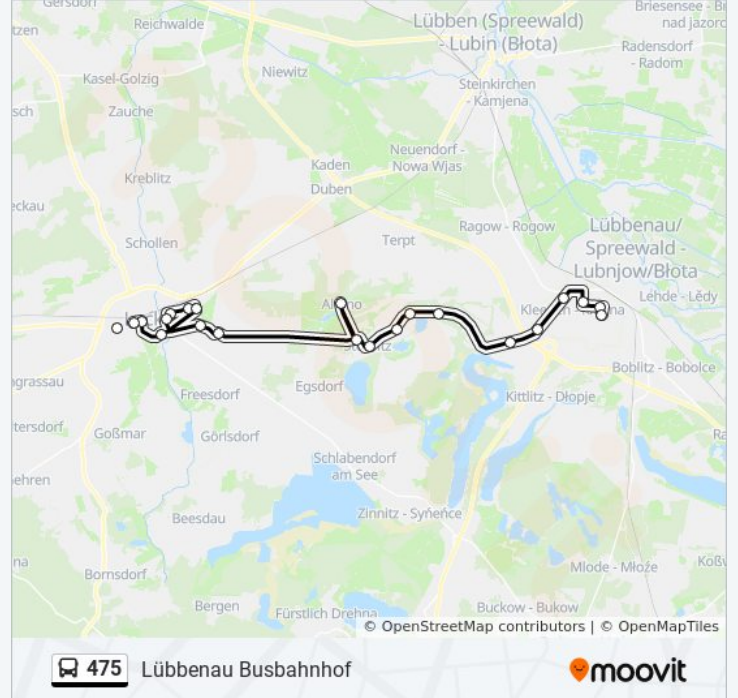

Hindenberg (Osl) Rennbahn

Groß Radden Abzweig

Hindenberg (Osl) Mühle

Stöbritz

Willmersdorf-Stöbritz

Alteno

Cahnsdorf Dorfstr.

Cahnsdorf Siedlung

### Buslinie 475 Info

**Richtung:** Lübbenau Busbahnhof

**Stationen:** 21

**Fahrdauer:** 34 Min

**Linien Informationen:**

Lübbenau Geschwister-Scholl-Str.

Lübbenau Straße Der Jugend

Lübbenau Busbahnhof