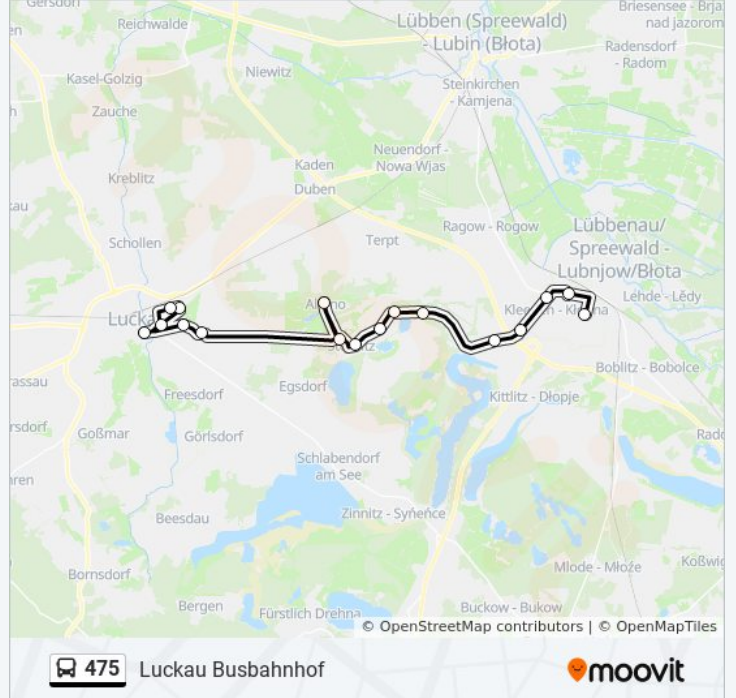

Hindenberg (Osl) Rennbahn

Groß Radden Abzweig

Hindenberg (Osl) Mühle

Stöbritz

Willmersdorf-Stöbritz

Alteno

Cahnsdorf Dorfstr.

Cahnsdorf Siedlung

Luckau Straßenmeisterei

Luckau Nissanstr./Rvs

Luckau Lübbener Str.

Luckau Busbahnhof

### Buslinie 475 Info

**Richtung:** Luckau Busbahnhof

**Stationen:** 17

**Fahrtdauer:** 29 Min

**Linien Informationen:**

## Richtung: Luckau Krankenhaus

19 Haltestellen

[LINIENPLAN ANZEIGEN](#)

Lübbenau Busbahnhof  
 Lübbenau Friedrich-Engels-Str.  
 Zerkwitz Ortsmitte  
 Klein Beuchow  
 Groß Beuchow  
 Hindenberg (Osl) Rennbahn  
 Groß Radden Abzweig  
 Hindenberg (Osl) Mühle  
 Stöbritz  
 Willmersdorf-Stöbritz  
 Alteno  
 Cahnsdorf Dorfstr.  
 Cahnsdorf Siedlung  
 Luckau Straßenmeisterei  
 Luckau Nissanstr./Rvs  
 Luckau Lübbener Str.  
 Luckau Busbahnhof  
 Luckau Karl-Marx-Str.