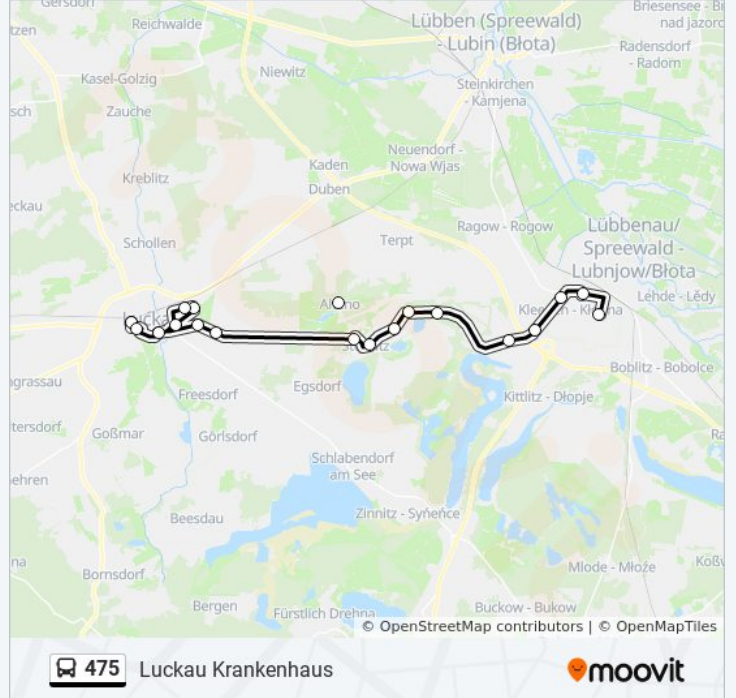

## Richtung: Luckau Krankenhaus

19 Haltestellen

[LINIENPLAN ANZEIGEN](#)

Lübbenau Busbahnhof  
 Lübbenau Friedrich-Engels-Str.  
 Zerkwitz Ortsmitte  
 Klein Beuchow  
 Groß Beuchow  
 Hindenberg (Osl) Rennbahn  
 Groß Radden Abzweig  
 Hindenberg (Osl) Mühle  
 Stöbritz  
 Willmersdorf-Stöbritz  
 Alteno  
 Cahnsdorf Dorfstr.  
 Cahnsdorf Siedlung  
 Luckau Straßenmeisterei  
 Luckau Nissanstr./Rvs  
 Luckau Lübbener Str.  
 Luckau Busbahnhof  
 Luckau Karl-Marx-Str.

## Buslinie 475 Info

**Richtung:** Luckau Krankenhaus

**Stationen:** 19

**Fahrdauer:** 35 Min

**Linien Informationen:**

## Luckau Krankenhaus

### Richtung: Luckau Matschenzstr.

20 Haltestellen

[LINIENPLAN ANZEIGEN](#)

Lubbenau Busbahnhof  
Lubbenau Friedrich-Engels-Str.  
Zerkwitz Ortsmitte  
Klein Beuchow  
Groß Beuchow  
Hindenberg (Osl) Rennbahn  
Groß Radden Abzweig  
Hindenberg (Osl) Mühle  
Stöbritz  
Willmersdorf-Stöbritz  
Alteno  
Cahnsdorf Dorfstr.  
Cahnsdorf Siedlung  
Luckau Straßenmeisterei  
Luckau Nissanstr./Rvs  
Luckau Lübbener Str.  
Luckau Busbahnhof  
Luckau Karl-Marx-Str.