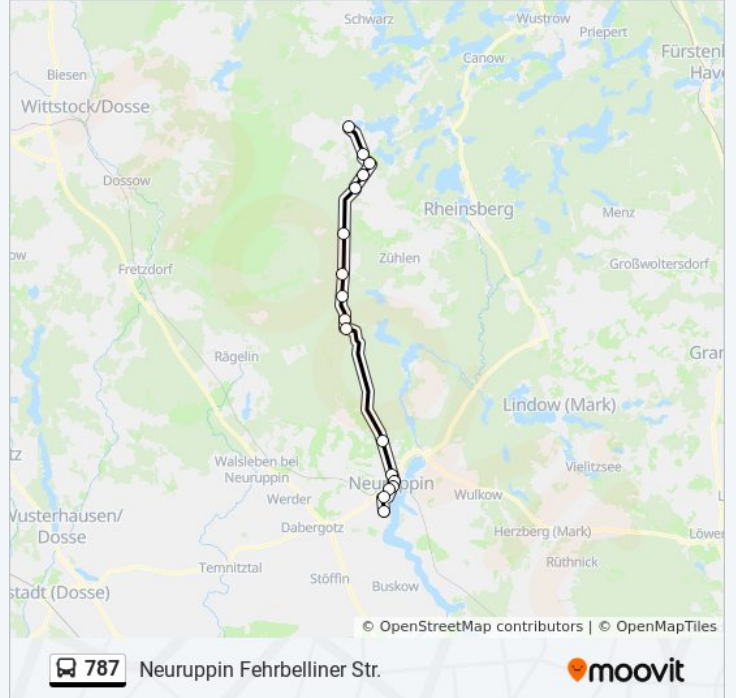

Neuruppin Rheinsberger Tor Bhf

Neuruppin Pfarrkirche

Neuruppin Fehrbelliner Hof

Neuruppin Fehrbelliner Str.

Buslinie 787 Fahrpläne

Abfahrzeiten in Richtung Neuruppin Fehrbelliner Str.

Montag	06:58
Dienstag	06:58
Mittwoch	06:58
Donnerstag	Kein Betrieb
Freitag	06:58
Samstag	Kein Betrieb
Sonntag	Kein Betrieb

Buslinie 787 Info

Richtung: Neuruppin Fehrbelliner Str.

Stationen: 17

Fahrdauer: 36 Min

Linien Informationen:

Richtung: Neuruppin Rheinsberger Tor Bhf

17 Haltestellen

[LINIENPLAN ANZEIGEN](#)