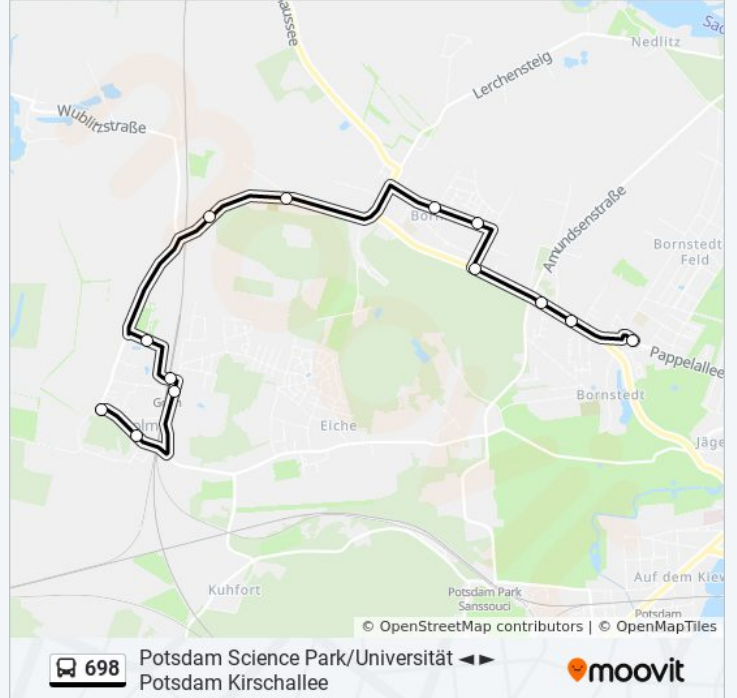

Verwende Moovit, um die nächste Station der Buslinie 698 zu finden und um zu erfahren wann die nächste Buslinie 698 kommt.

Richtung: Potsdam Kirche Golm

14 Haltestellen

[LINIENPLAN ANZEIGEN](#)

Potsdam Kirschallee
Potsdam Thaerstr.
Potsdam Amundsenstr./Potsdamer Str.
Potsdam Florastr.
Potsdam Hermann-Struve-Str.
Potsdam Gutsstr.
Potsdam Hugstr.
Potsdam Sportplatz Bornim
Potsdam Geiselberg
Potsdam Science Park West
Potsdam Golm Bhf
Potsdam Science Park/Universität
Potsdam Weinmeisterstr.
Potsdam Kirche Golm

Buslinie 698 Info

Richtung: Potsdam Kirche Golm

Stationen: 14

Fahrdauer: 19 Min

Linien Informationen:

Richtung: Potsdam Kirschallee

14 Haltestellen

[LINIENPLAN ANZEIGEN](#)

Potsdam Gutsstr.

Potsdam Hermann-Struve-Str.

Potsdam Florastr.

Potsdam Amundsenstr./Potsdamer Str.

Potsdam Thaerstr.

Potsdam Kirschallee

Buslinie 698 Fahrpläne

Abfahrzeiten in Richtung Potsdam Kirschallee

Stationen: 14

Fahrtdauer: 20 Min

Linien Informationen:

Richtung: Potsdam Science Park/Universität

12 Haltestellen

[LINIENPLAN ANZEIGEN](#)

- Potsdam Kirschallee
- Potsdam Thaerstr.
- Potsdam Amundsenstr./Potsdamer Str.
- Potsdam Florastr.
- Potsdam Hermann-Struve-Str.
- Potsdam Gutsstr.
- Potsdam Hugstr.
- Potsdam Sportplatz Bornim
- Potsdam Geiselberg
- Potsdam Science Park West
- Potsdam Golm Bhf
- Potsdam Science Park/Universität