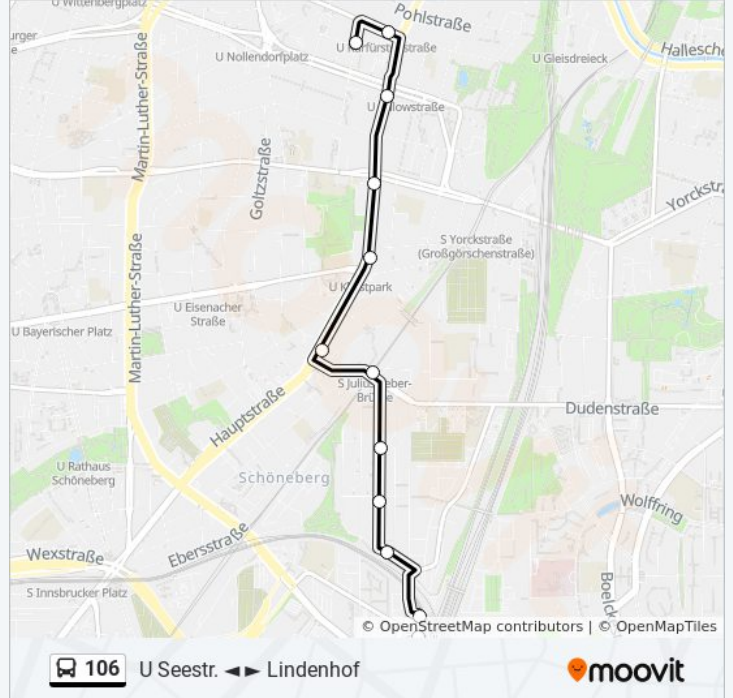

Verwende Moovit, um die nächste Station der Buslinie 106 zu finden und um zu erfahren wann die nächste Buslinie 106 kommt.

Richtung: Frobenstr.

12 Haltestellen

[LINIENPLAN ANZEIGEN](#)

S Südkreuz Bhf

S Südkreuz Bhf

Torgauer Str.

Leuthener Str.

Gustav-Müller-Platz

Julius-Leber-Brücke

Richard-Von-Weizsäcker-Platz

U Kleistpark

Goebenstr.

U Bülowstr.

Buslinie 106 Info

Richtung: Frobenstr.

Stationen: 12

Fahrdauer: 12 Min

Linien Informationen:

Richtung: Lindenhof

36 Haltestellen

[LINIENPLAN ANZEIGEN](#)

U Seestr.

Antwerpener Str.

Seestr./Amrumer Str.

Virchow-Klinikum

Seestr./Beusselstr.

Berliner Großmarkt

S Beusselstr.

Wittstocker Str.