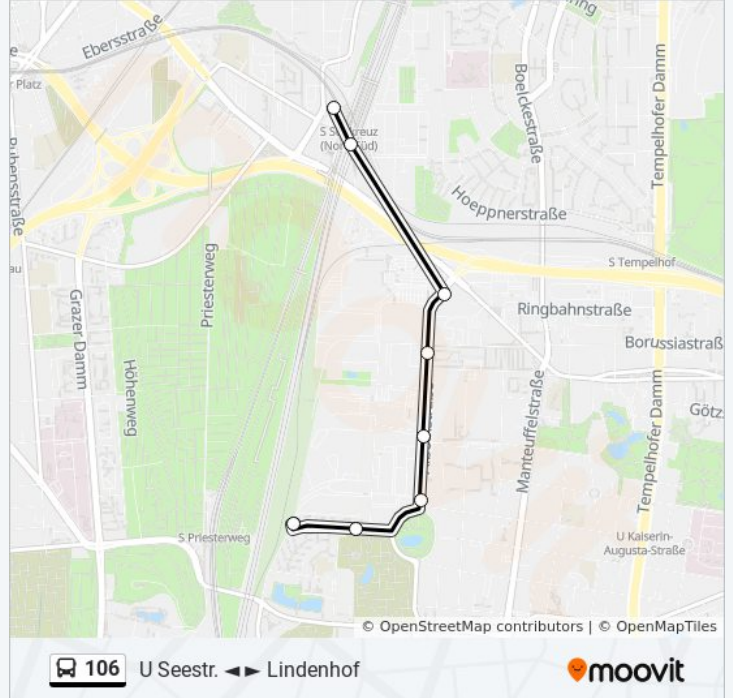

Richard-Von-Weizsäcker-Platz

S Julius-Leber-Brücke

Gustav-Müller-Platz

Leuthener Str.

Torgauer Str.

S Südkreuz Bhf

Richtung: S Südkreuz Bhf

8 Haltestellen

[LINIENPLAN ANZEIGEN](#)

Lindenhof

Bessemerstr.

Alboinplatz

Egelingzeile

Eresburgstr.

Schöneberger Str.

Reichartstr.

Buslinie 106 Info

Richtung: S Südkreuz Bhf

Stationen: 8

Fahrtdauer: 9 Min

Linien Informationen:

Richtung: U Kleistpark

22 Haltestellen

[LINIENPLAN ANZEIGEN](#)

U Seestr.

Antwerpener Str.

Seestr./Amrumer Str.

Virchow-Klinikum

Seestr./Beusselstr.

Berliner Großmarkt

S Beusselstr.

Wittstocker Str.