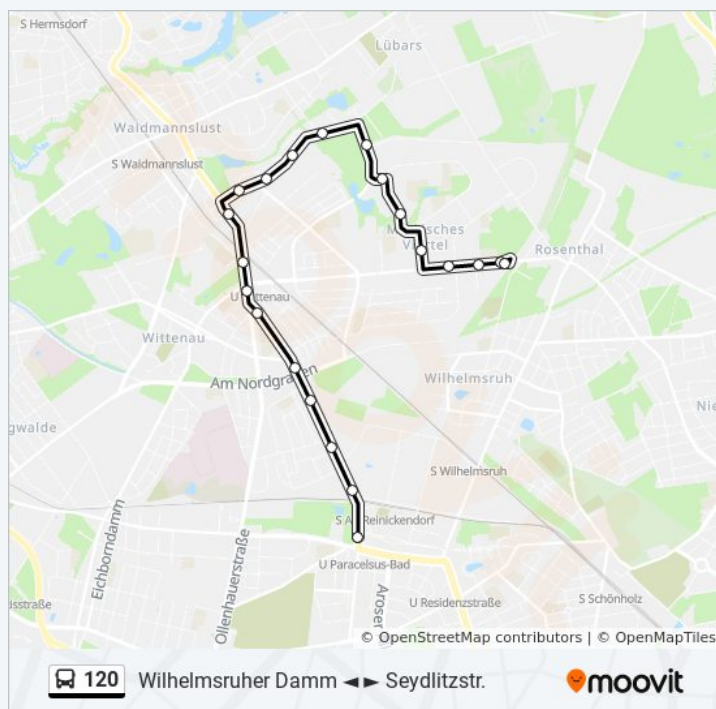

Wilhelmsruher Damm/Treuenbrietzener Str.

Märkische Zeile

Atrium

Calauer Str.

Bruchstückgraben

Welzower Steig

Blitzenroder Ring

Wittenauer Str./Eichhorster Weg

Bernshausener Ring

Dietrichinger Weg

Göschelplatz/S Wittenau

U Wittenau

Techowpromenade

Alt-Wittenau/Roedernallee

Schmitzweg

Weinbrennerweg

Roedernallee/Flottenstr.

U Paracelsus-Bad

Samstag

Kein Betrieb

Sonntag

Kein Betrieb

Buslinie 120 Info

Richtung: U Paracelsus-Bad

Stationen: 21

Fahrtdauer: 22 Min

Linien Informationen:

Richtung: U Paracelsus-Bad

22 Haltestellen

[LINIENPLAN ANZEIGEN](#)

S+U Berlin Hauptbahnhof

Invalidenpark